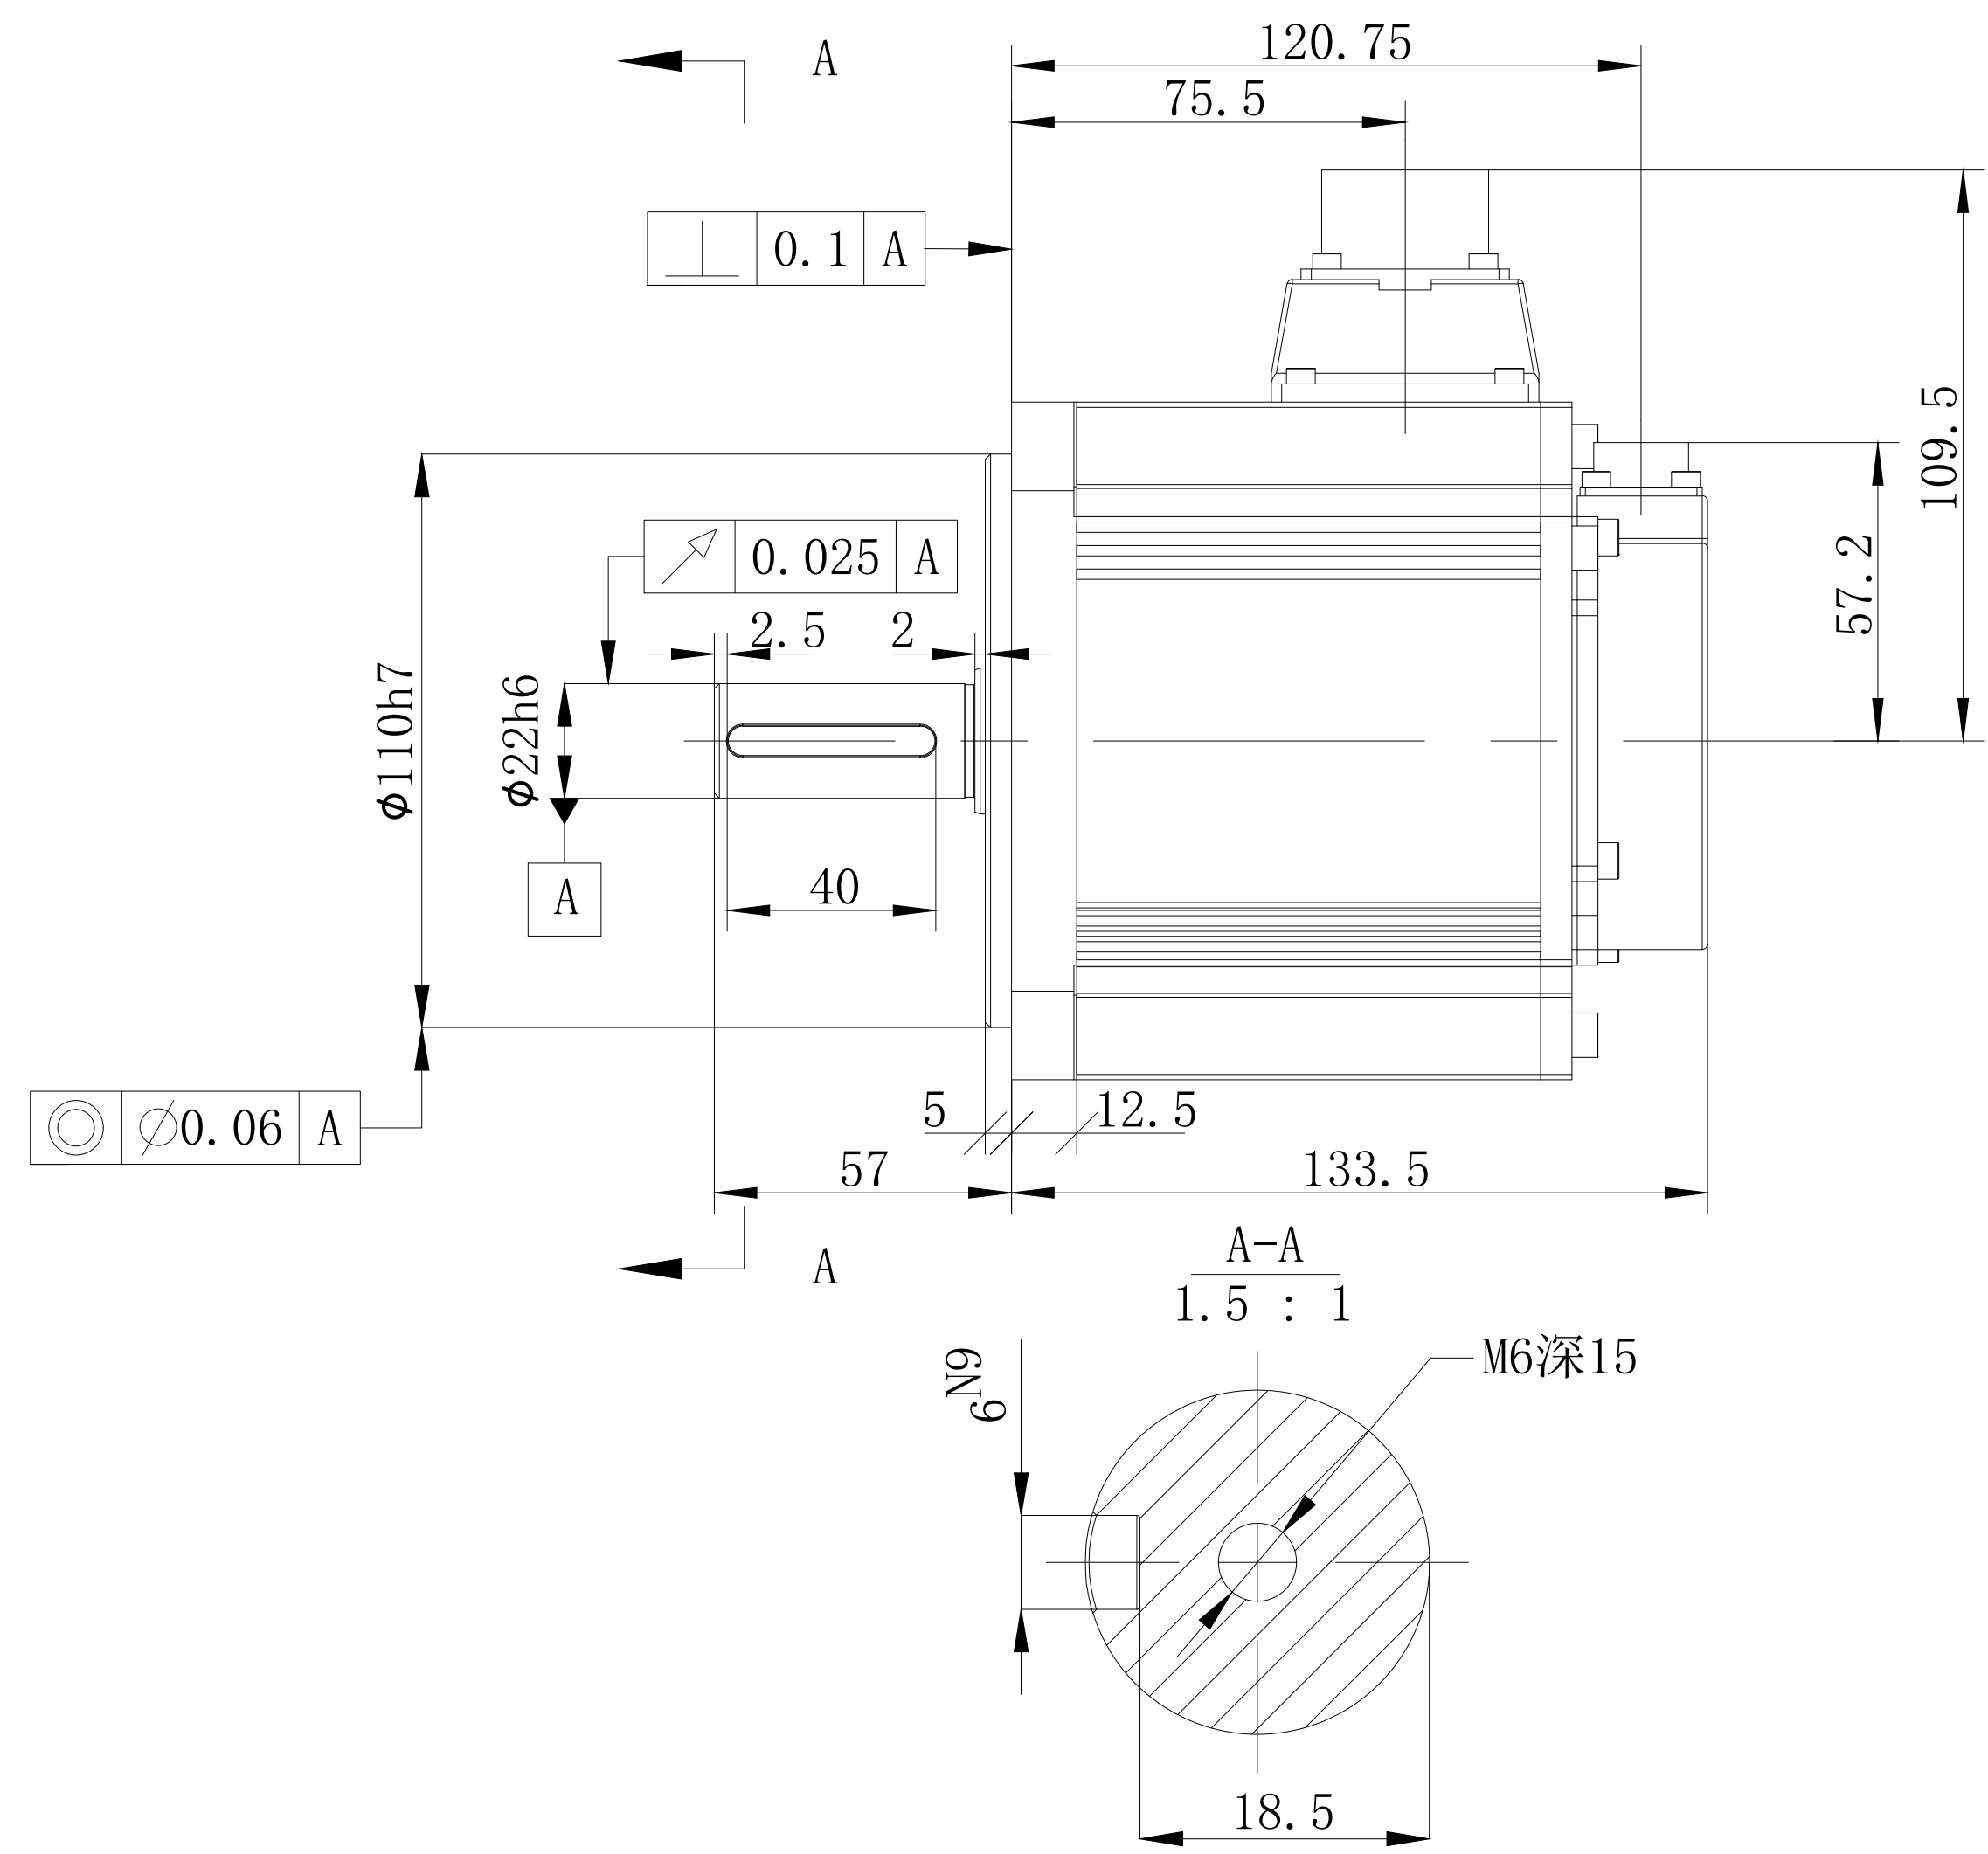

电机型号
MS5G-130STE-CS07220B-41P5-S01

				无锡信捷			
				外形尺寸图			
设计	标准化	图样标记	图样标记	重量	比例		
校对				Kg	1:5		
审核	会签						
工艺	批准			共 1 张 第 1 张			