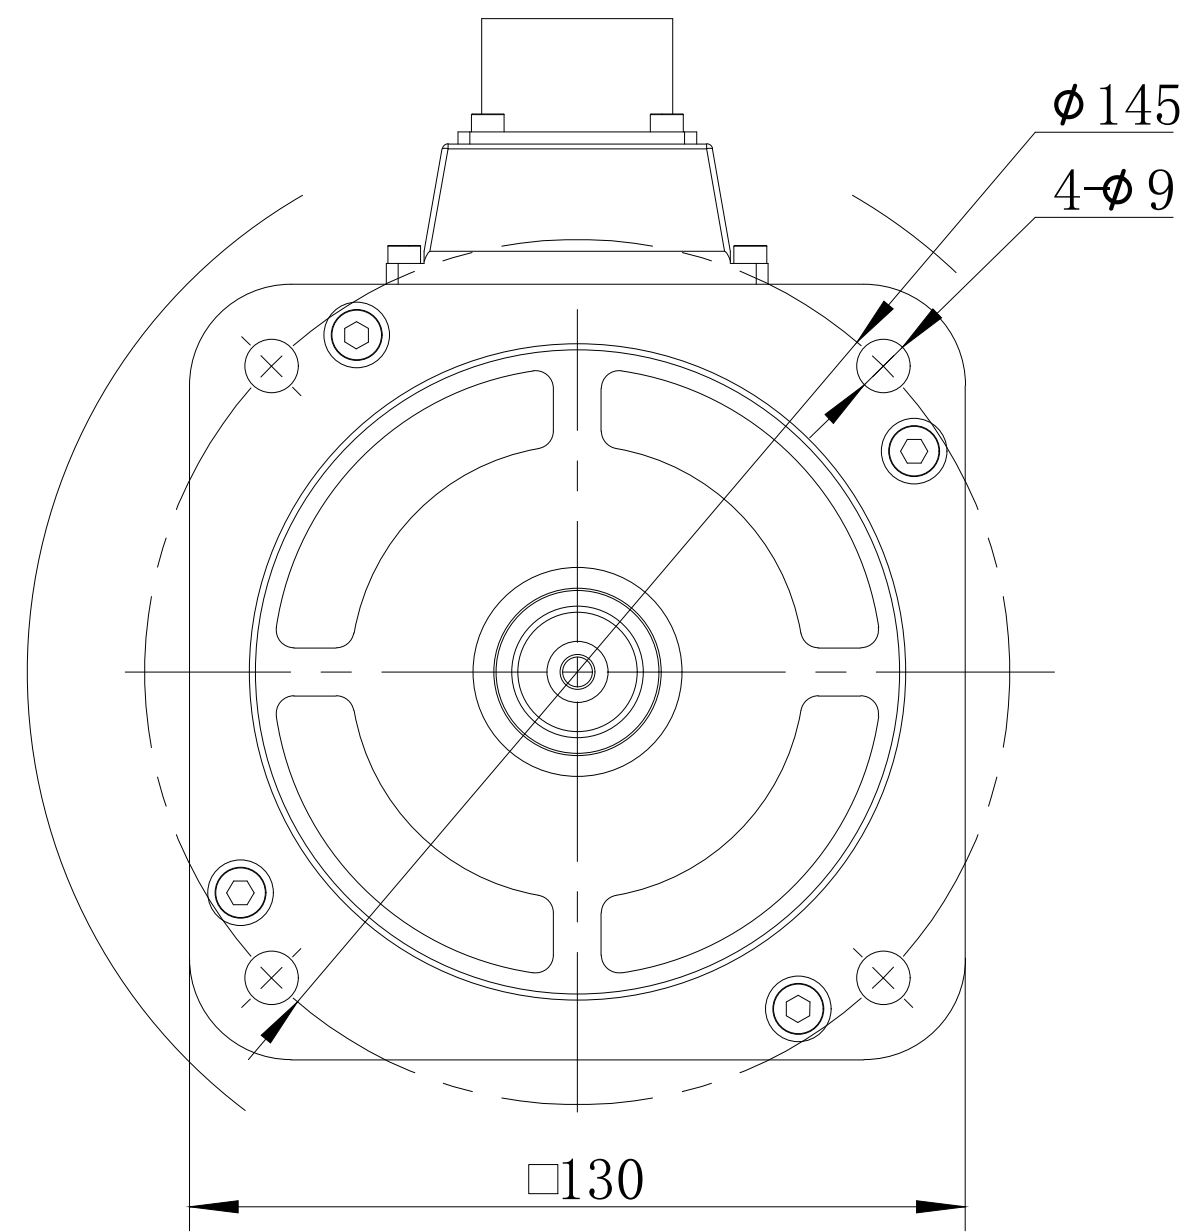

电机型号
MS5G-130STE-CS07220B-41P5-S01

				无锡信捷			
				外形尺寸图			
设计	标准化	图样标记	图样标记	重量	比例		
校对				Kg	1:5		
审核	会签						
工艺	批准			共 1 张 第 1 张			