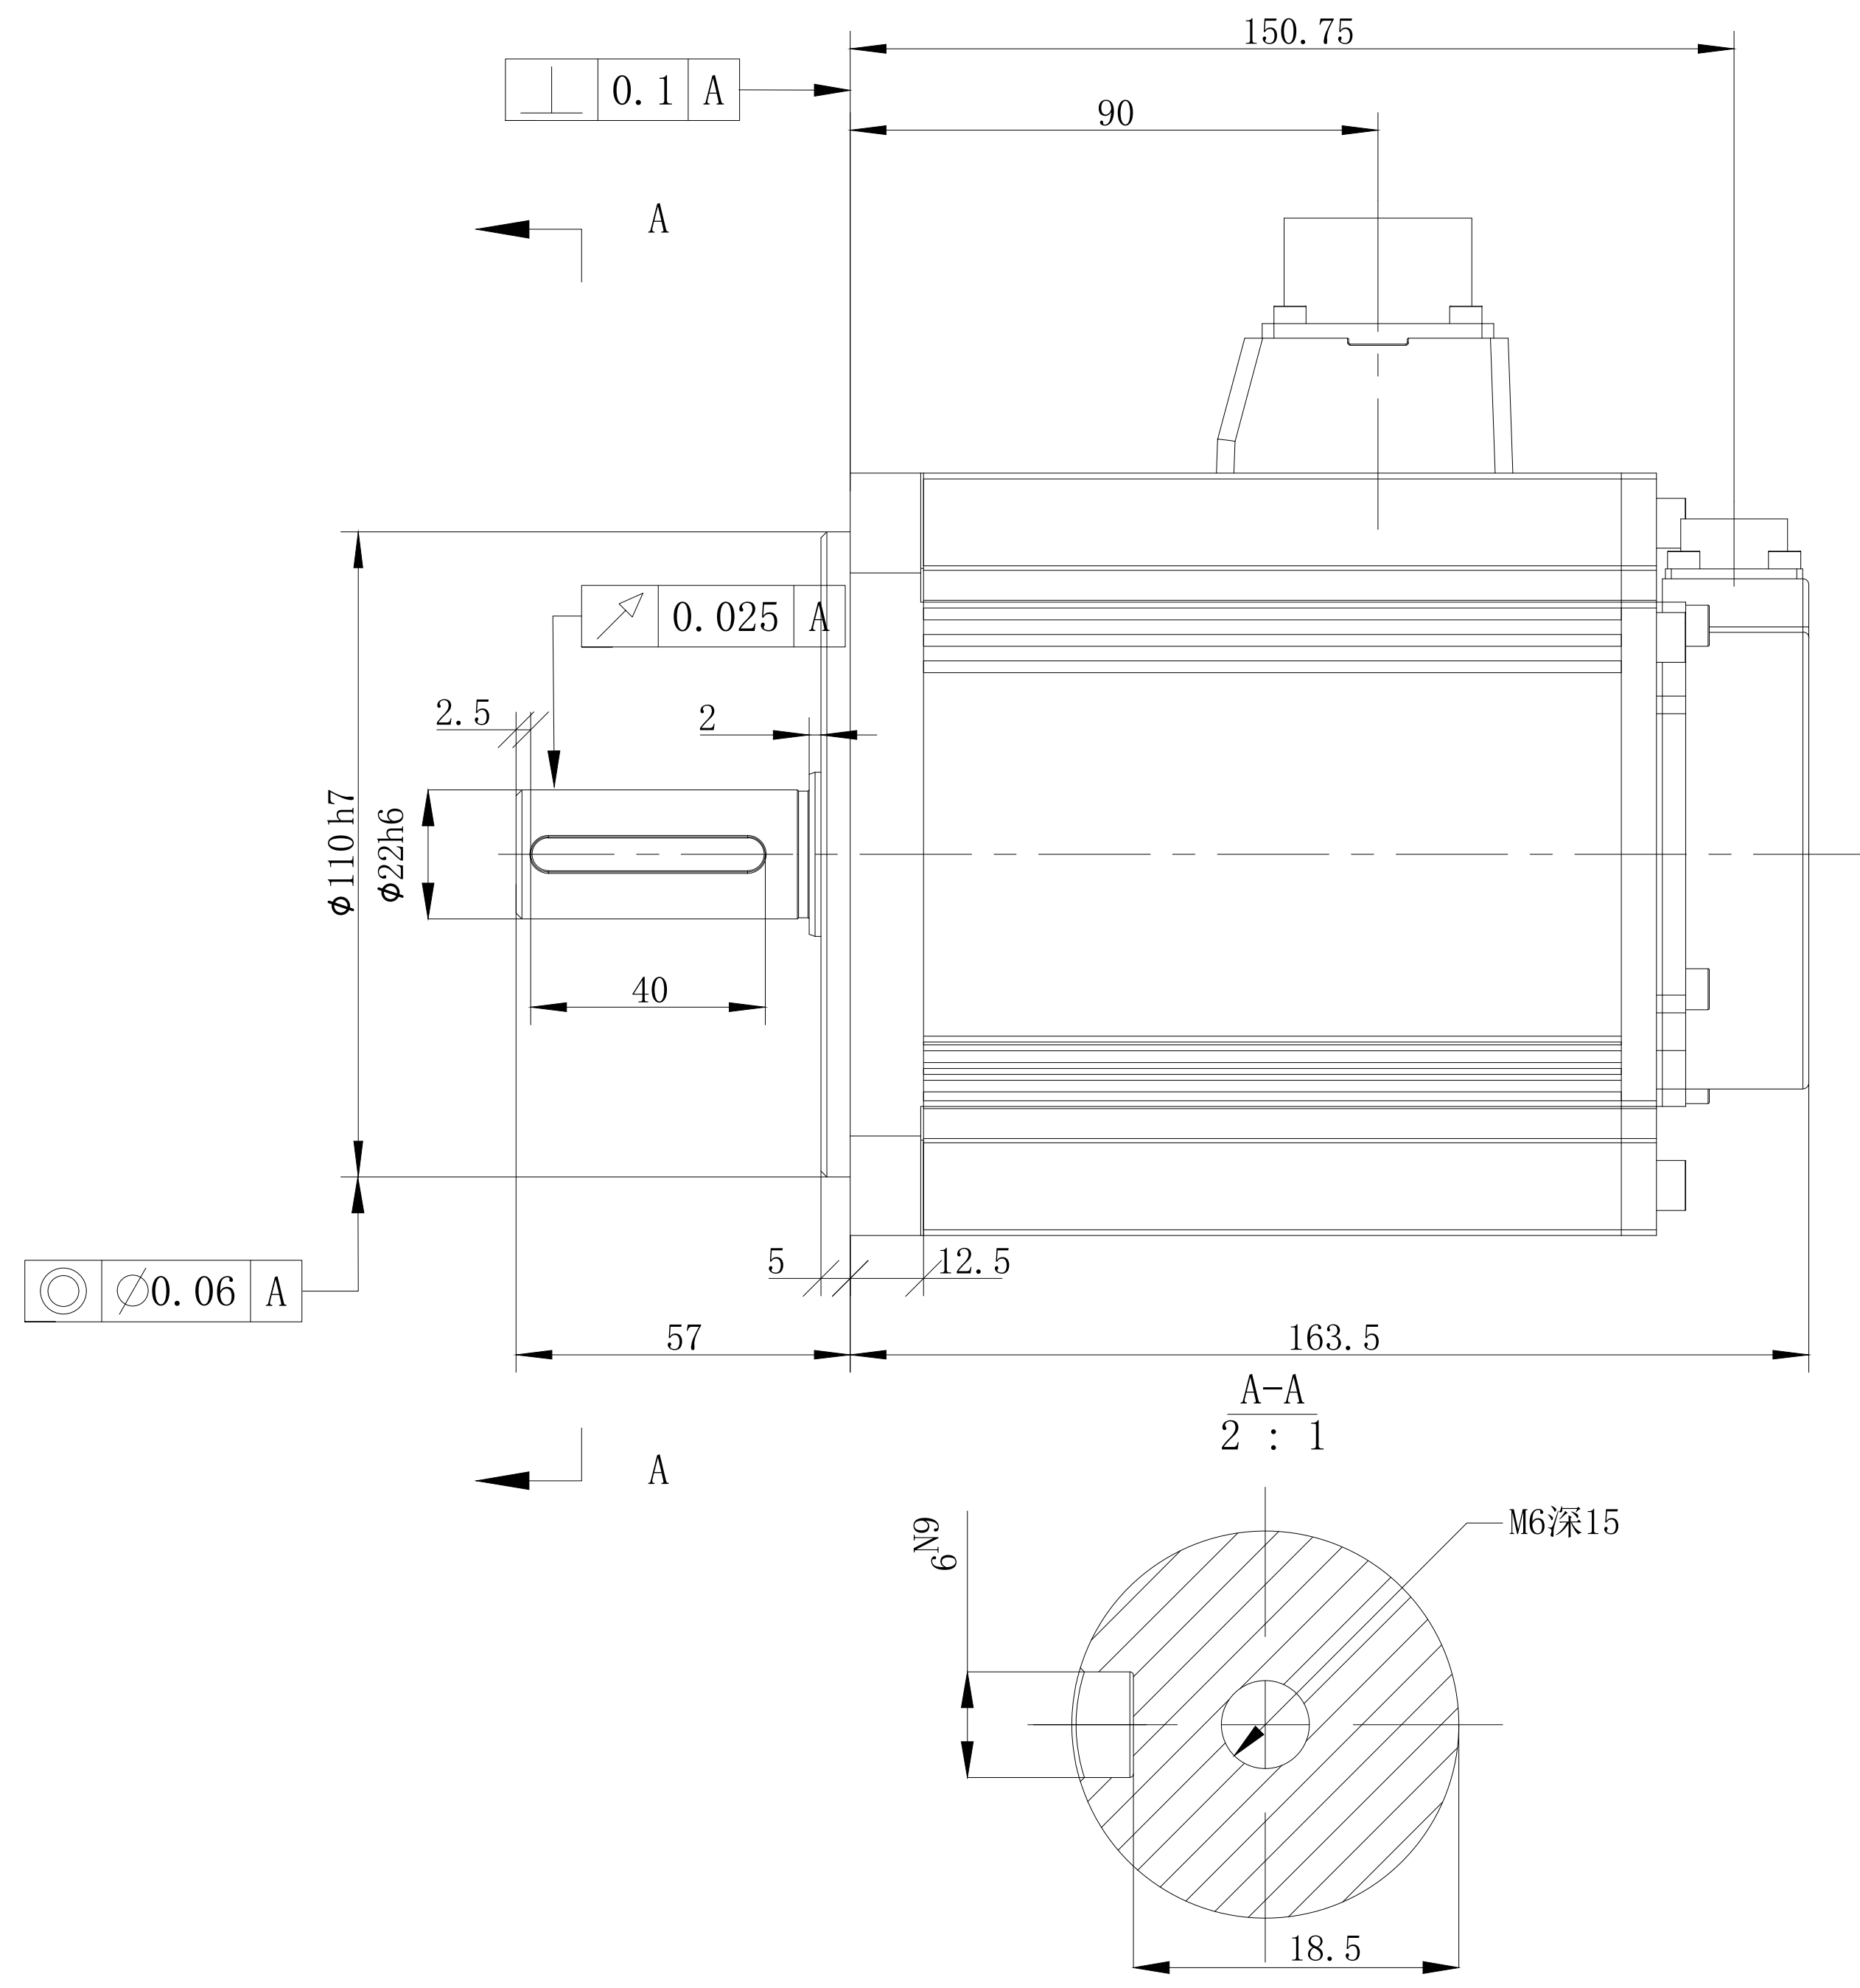

版	本	分	区	变	更	说	明

电机型号
MS5G-130STE-CS07220BZ-41P5-S01

				无锡信捷				
				外形尺寸图				
标记处数	分区	版本	签字	日期	阶段标记	版本	重量	比例
设计		标准化						
校对								
审核		会签						
工艺		批准						
						Kg	1:1.5	MS5G-130STE-CS07220BZ-41P5-S01
						共 1 张	第 1 张	