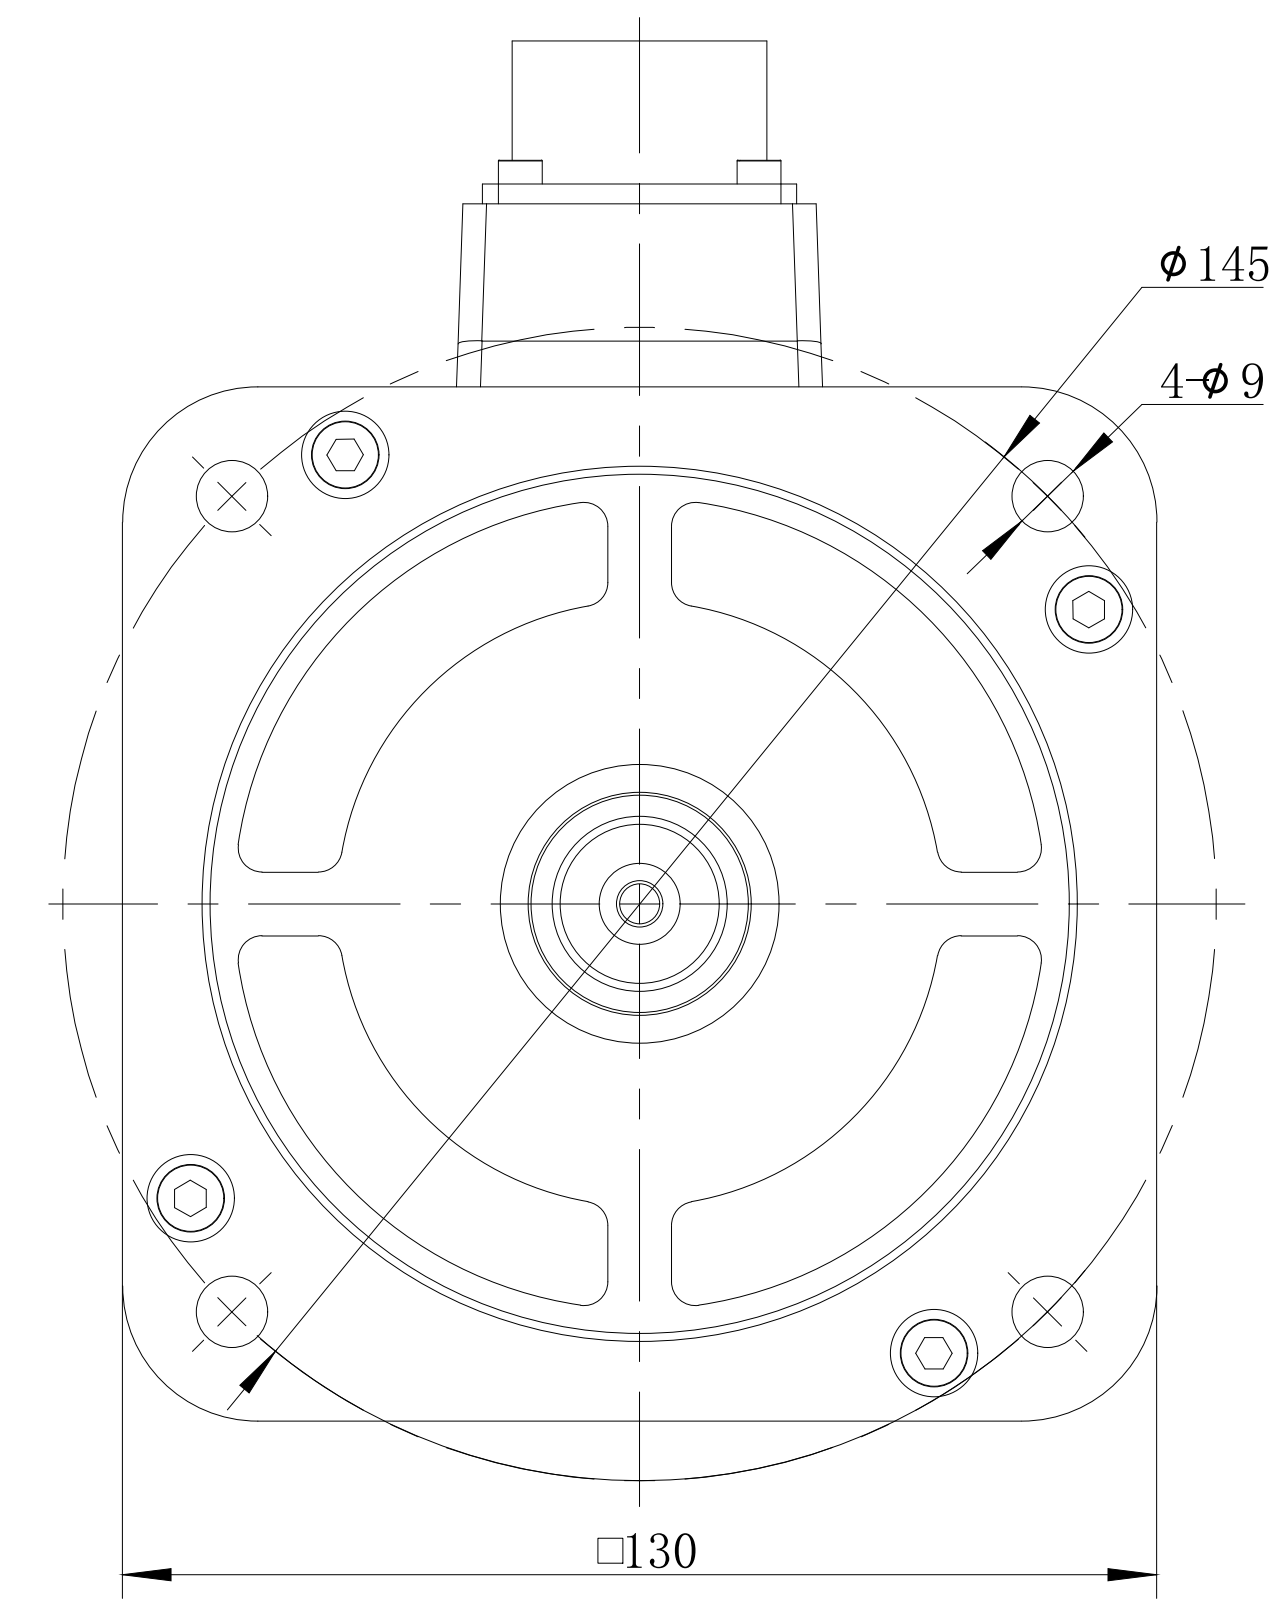

版	本	分	区	变	更	说	明

电机型号
MS5G-130STE-CS07220BZ-41P5-S01

				无锡信捷				
				外形尺寸图				
标记处数	分区	版本	签字	日期	阶段标记	版本	重量	比例
设计		标准化						
校对								
审核		会签						
工艺		批准						
						Kg	1:1.5	MS5G-130STE-CS07220BZ-41P5-S01
						共 1 张	第 1 张	