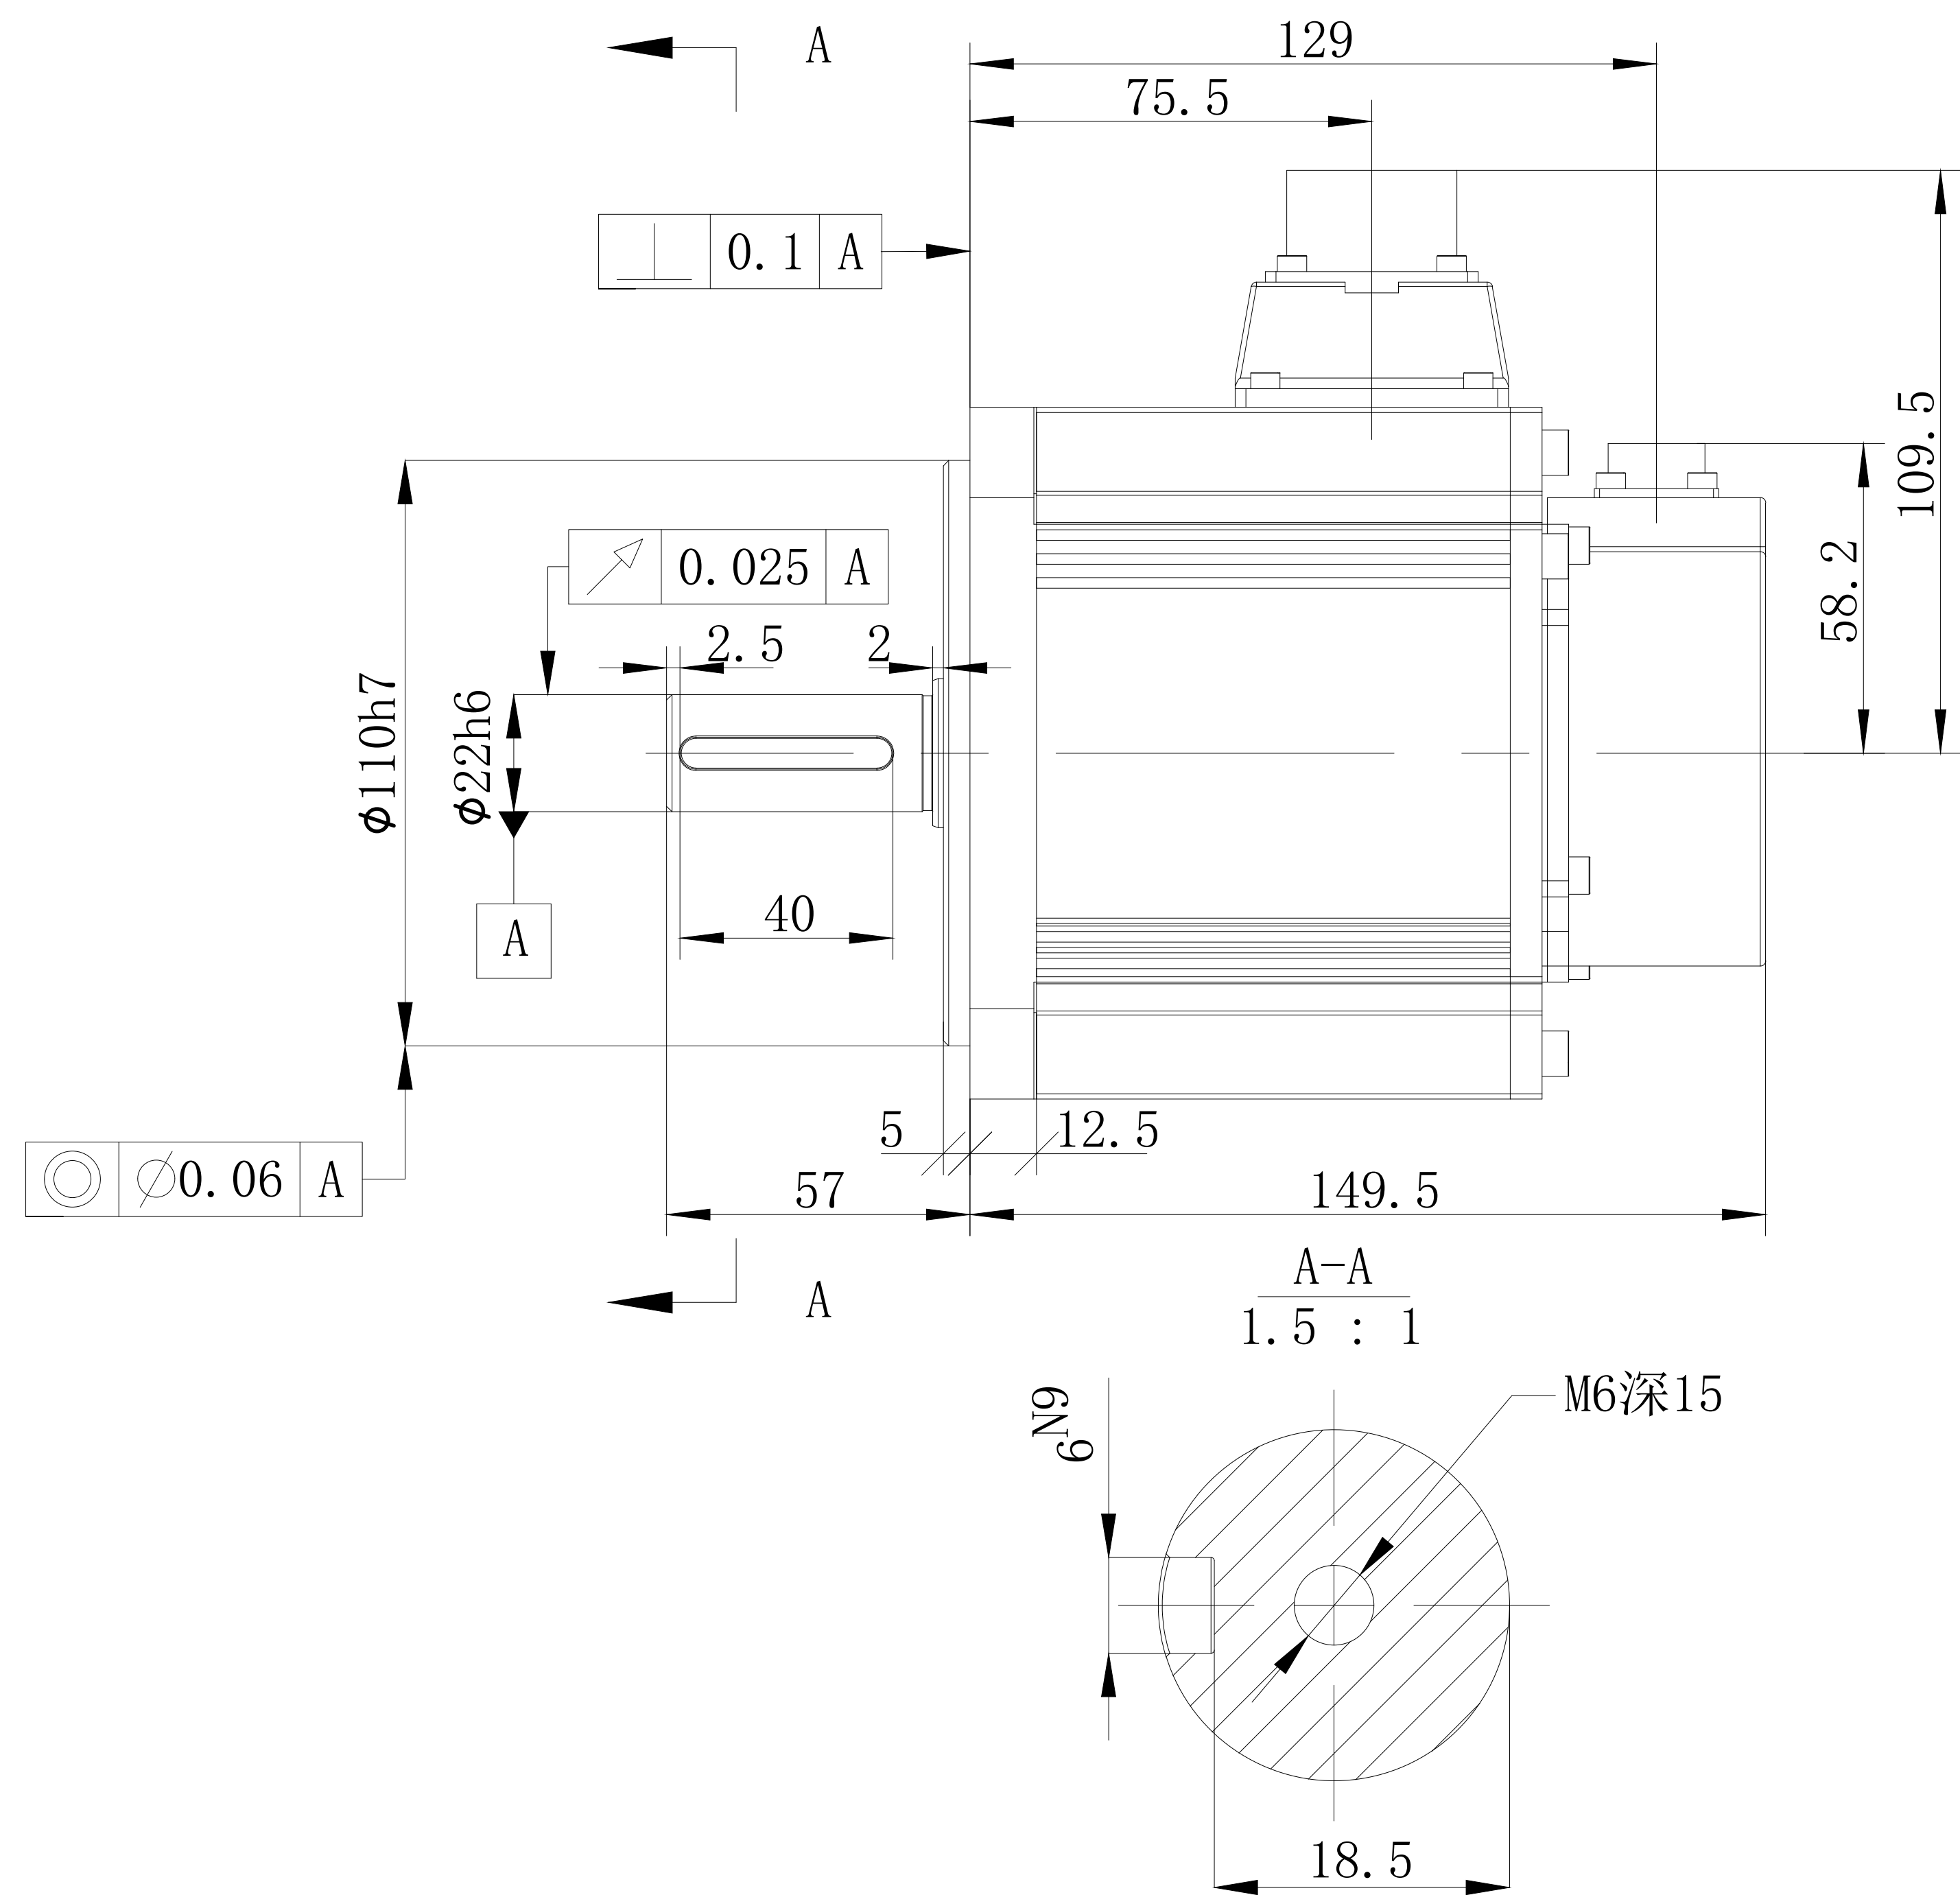

电机型号  
MS5G-130STE-TL07220B-21P5-S01

				无锡信捷			
				外形尺寸图			
设计	标准化	图样标记	图样标记	重量	比例		
校对				Kg	1:5		
审核	会签						
工艺	批准						
				共 1 张 第 1 张			

MS5G-130STE-TL07220B-2(4) 1P5-S01