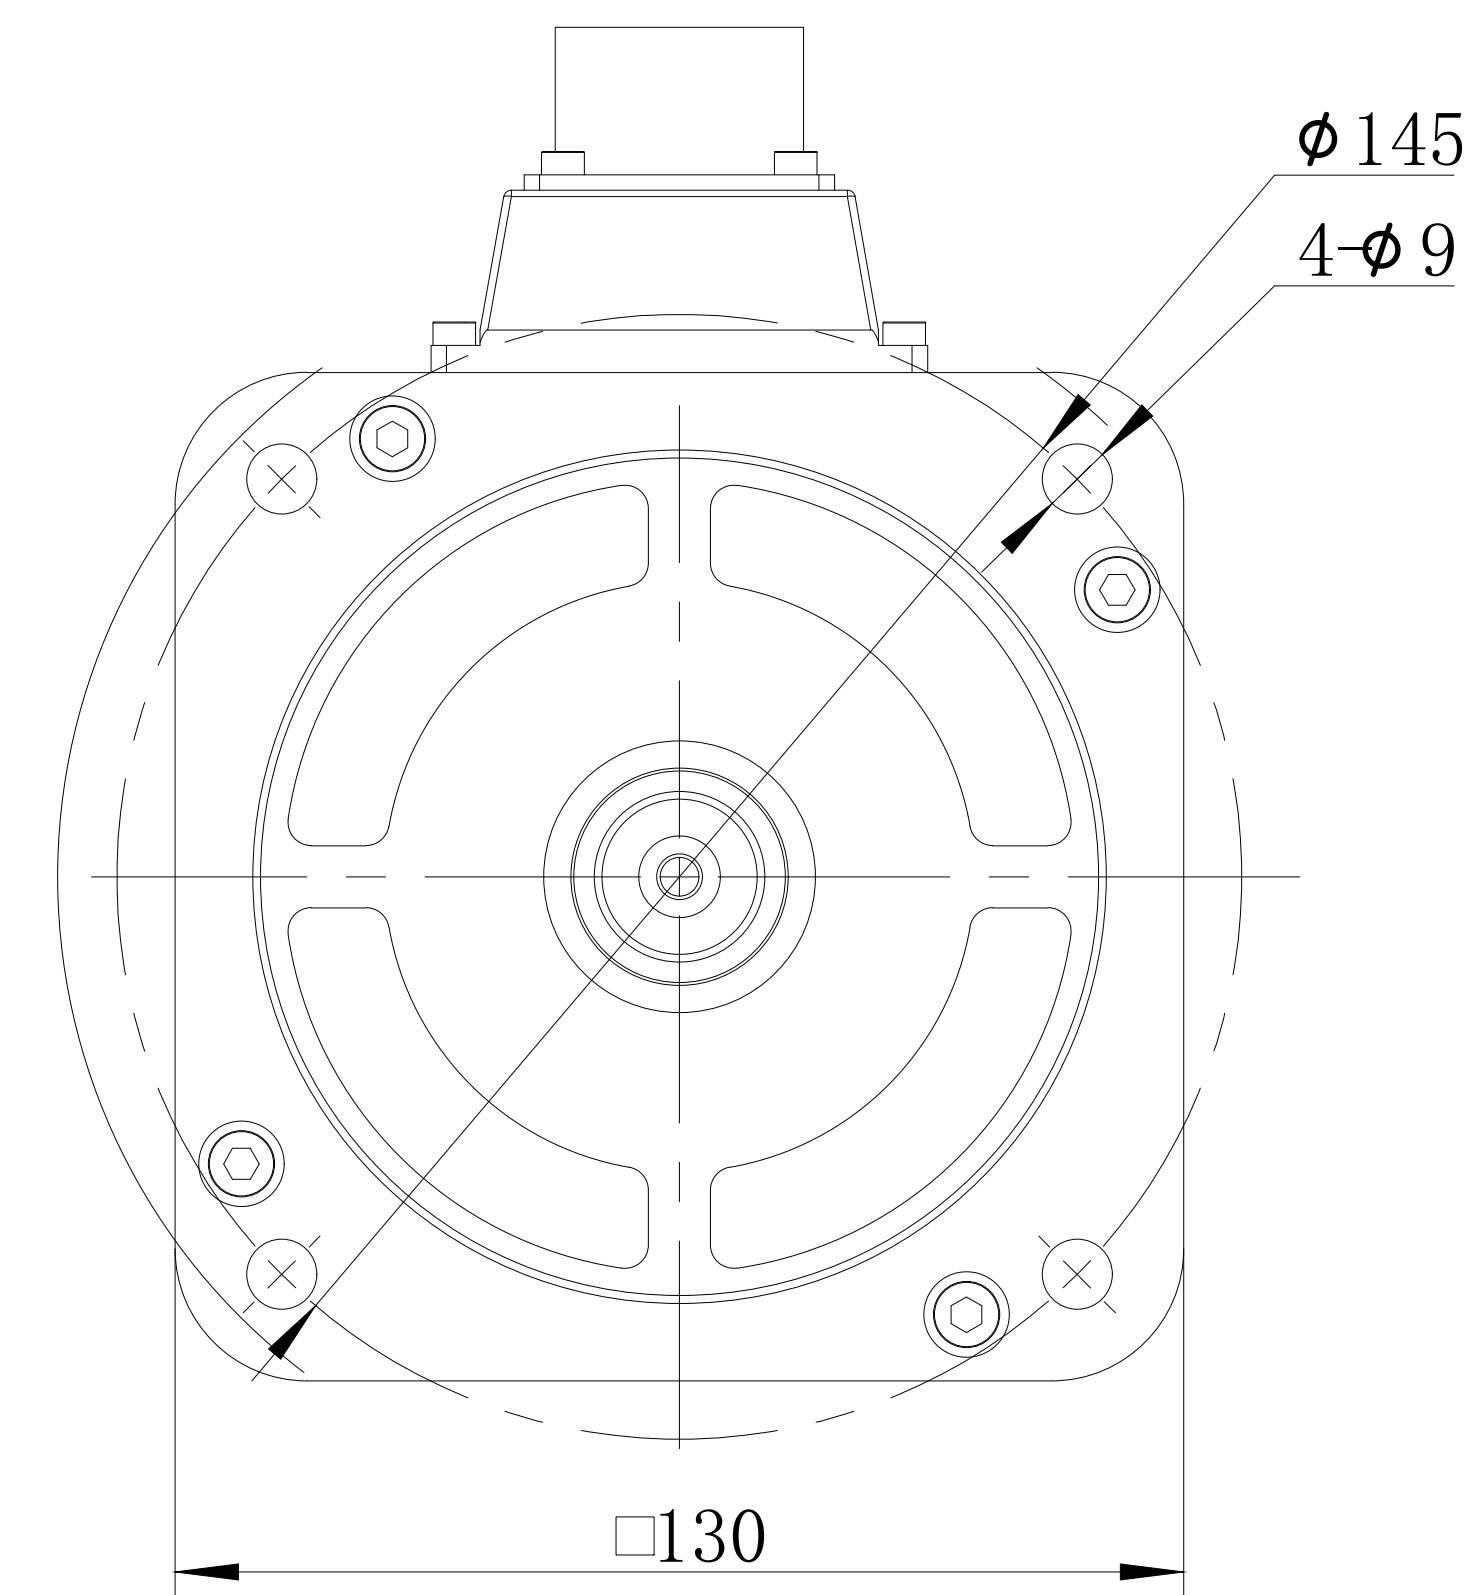

电机型号  
MS5G-130STE-TL07220B-21P5-S01

				无锡信捷			
				外形尺寸图			
设计	标准化	图样标记	图样标记	重量	比例		
校对				Kg	1:5		
审核	会签						
工艺	批准						
				共 1 张 第 1 张			

MS5G-130STE-TL07220B-2(4) 1P5-S01