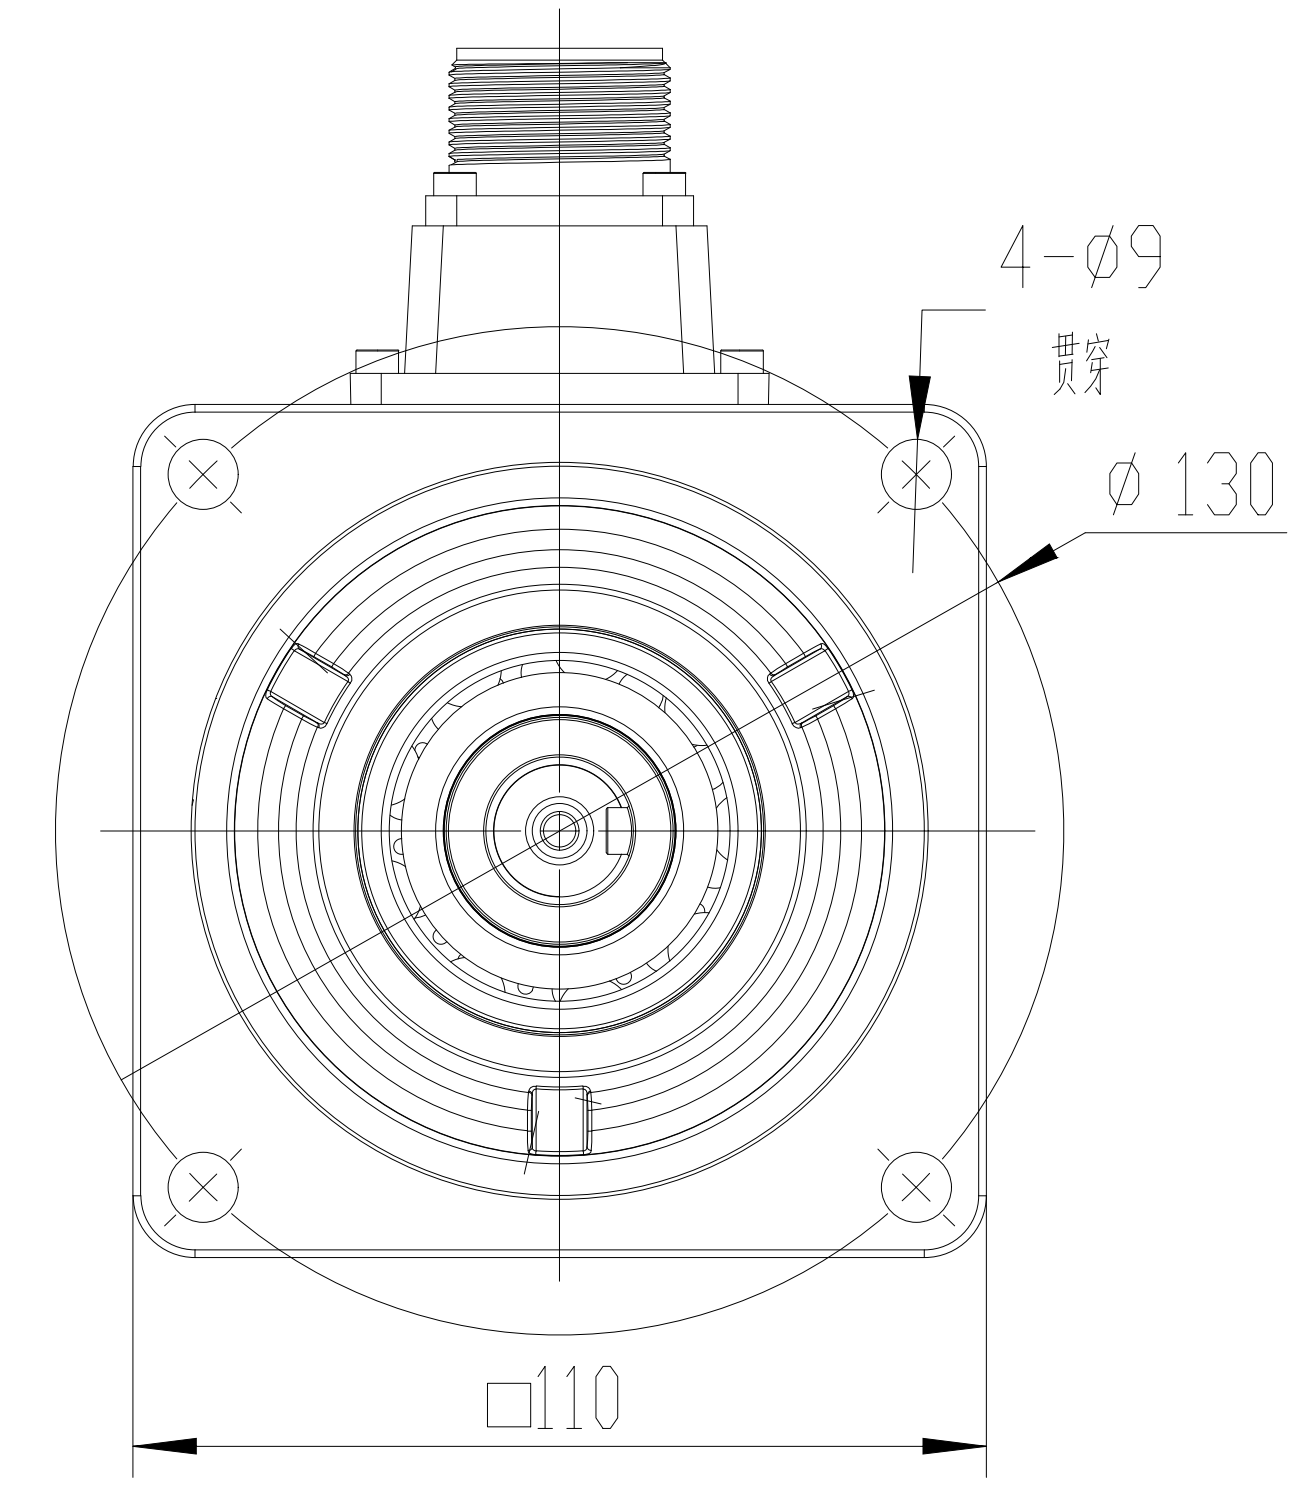

电机型号  
MS6G-110CN30B2-41P5

									????
									???
??	??	??	?????	??	??				
??			???			???	???	??	??
??			??					1:5	
??			??			??	??	??	MS6G-110CN30B2-41P5