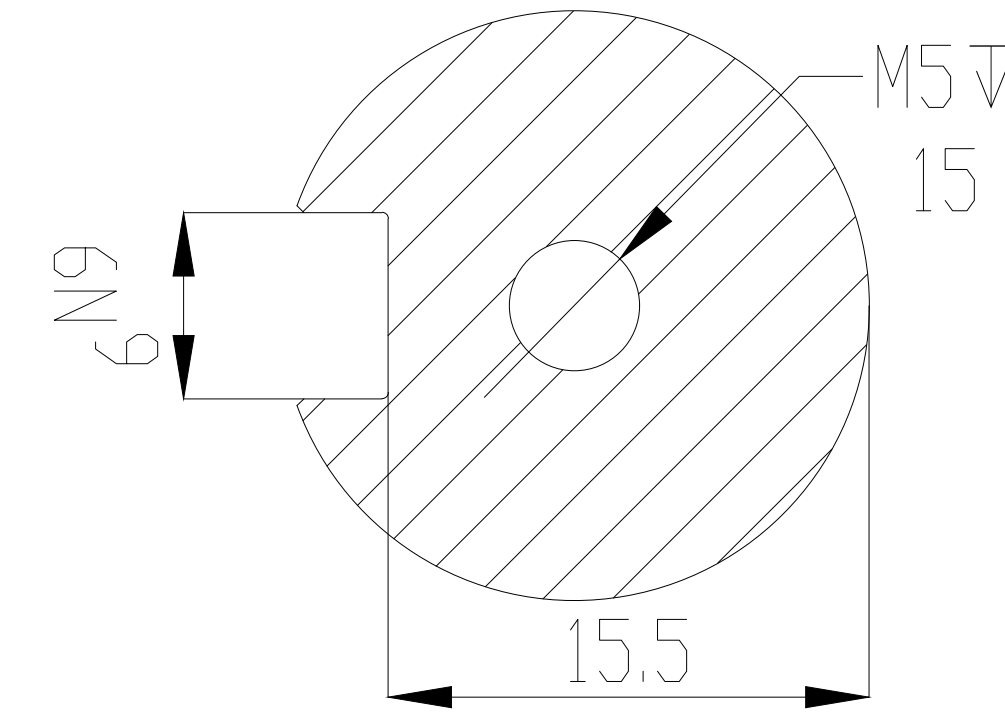

电机型号  
MS6G-110CN30B2-41P5

									????
									???
??	??	??	?????	??	??				
??			???			???	???	??	??
??			??					1:5	
??			??			??	??	??	MS6G-110CN30B2-41P5