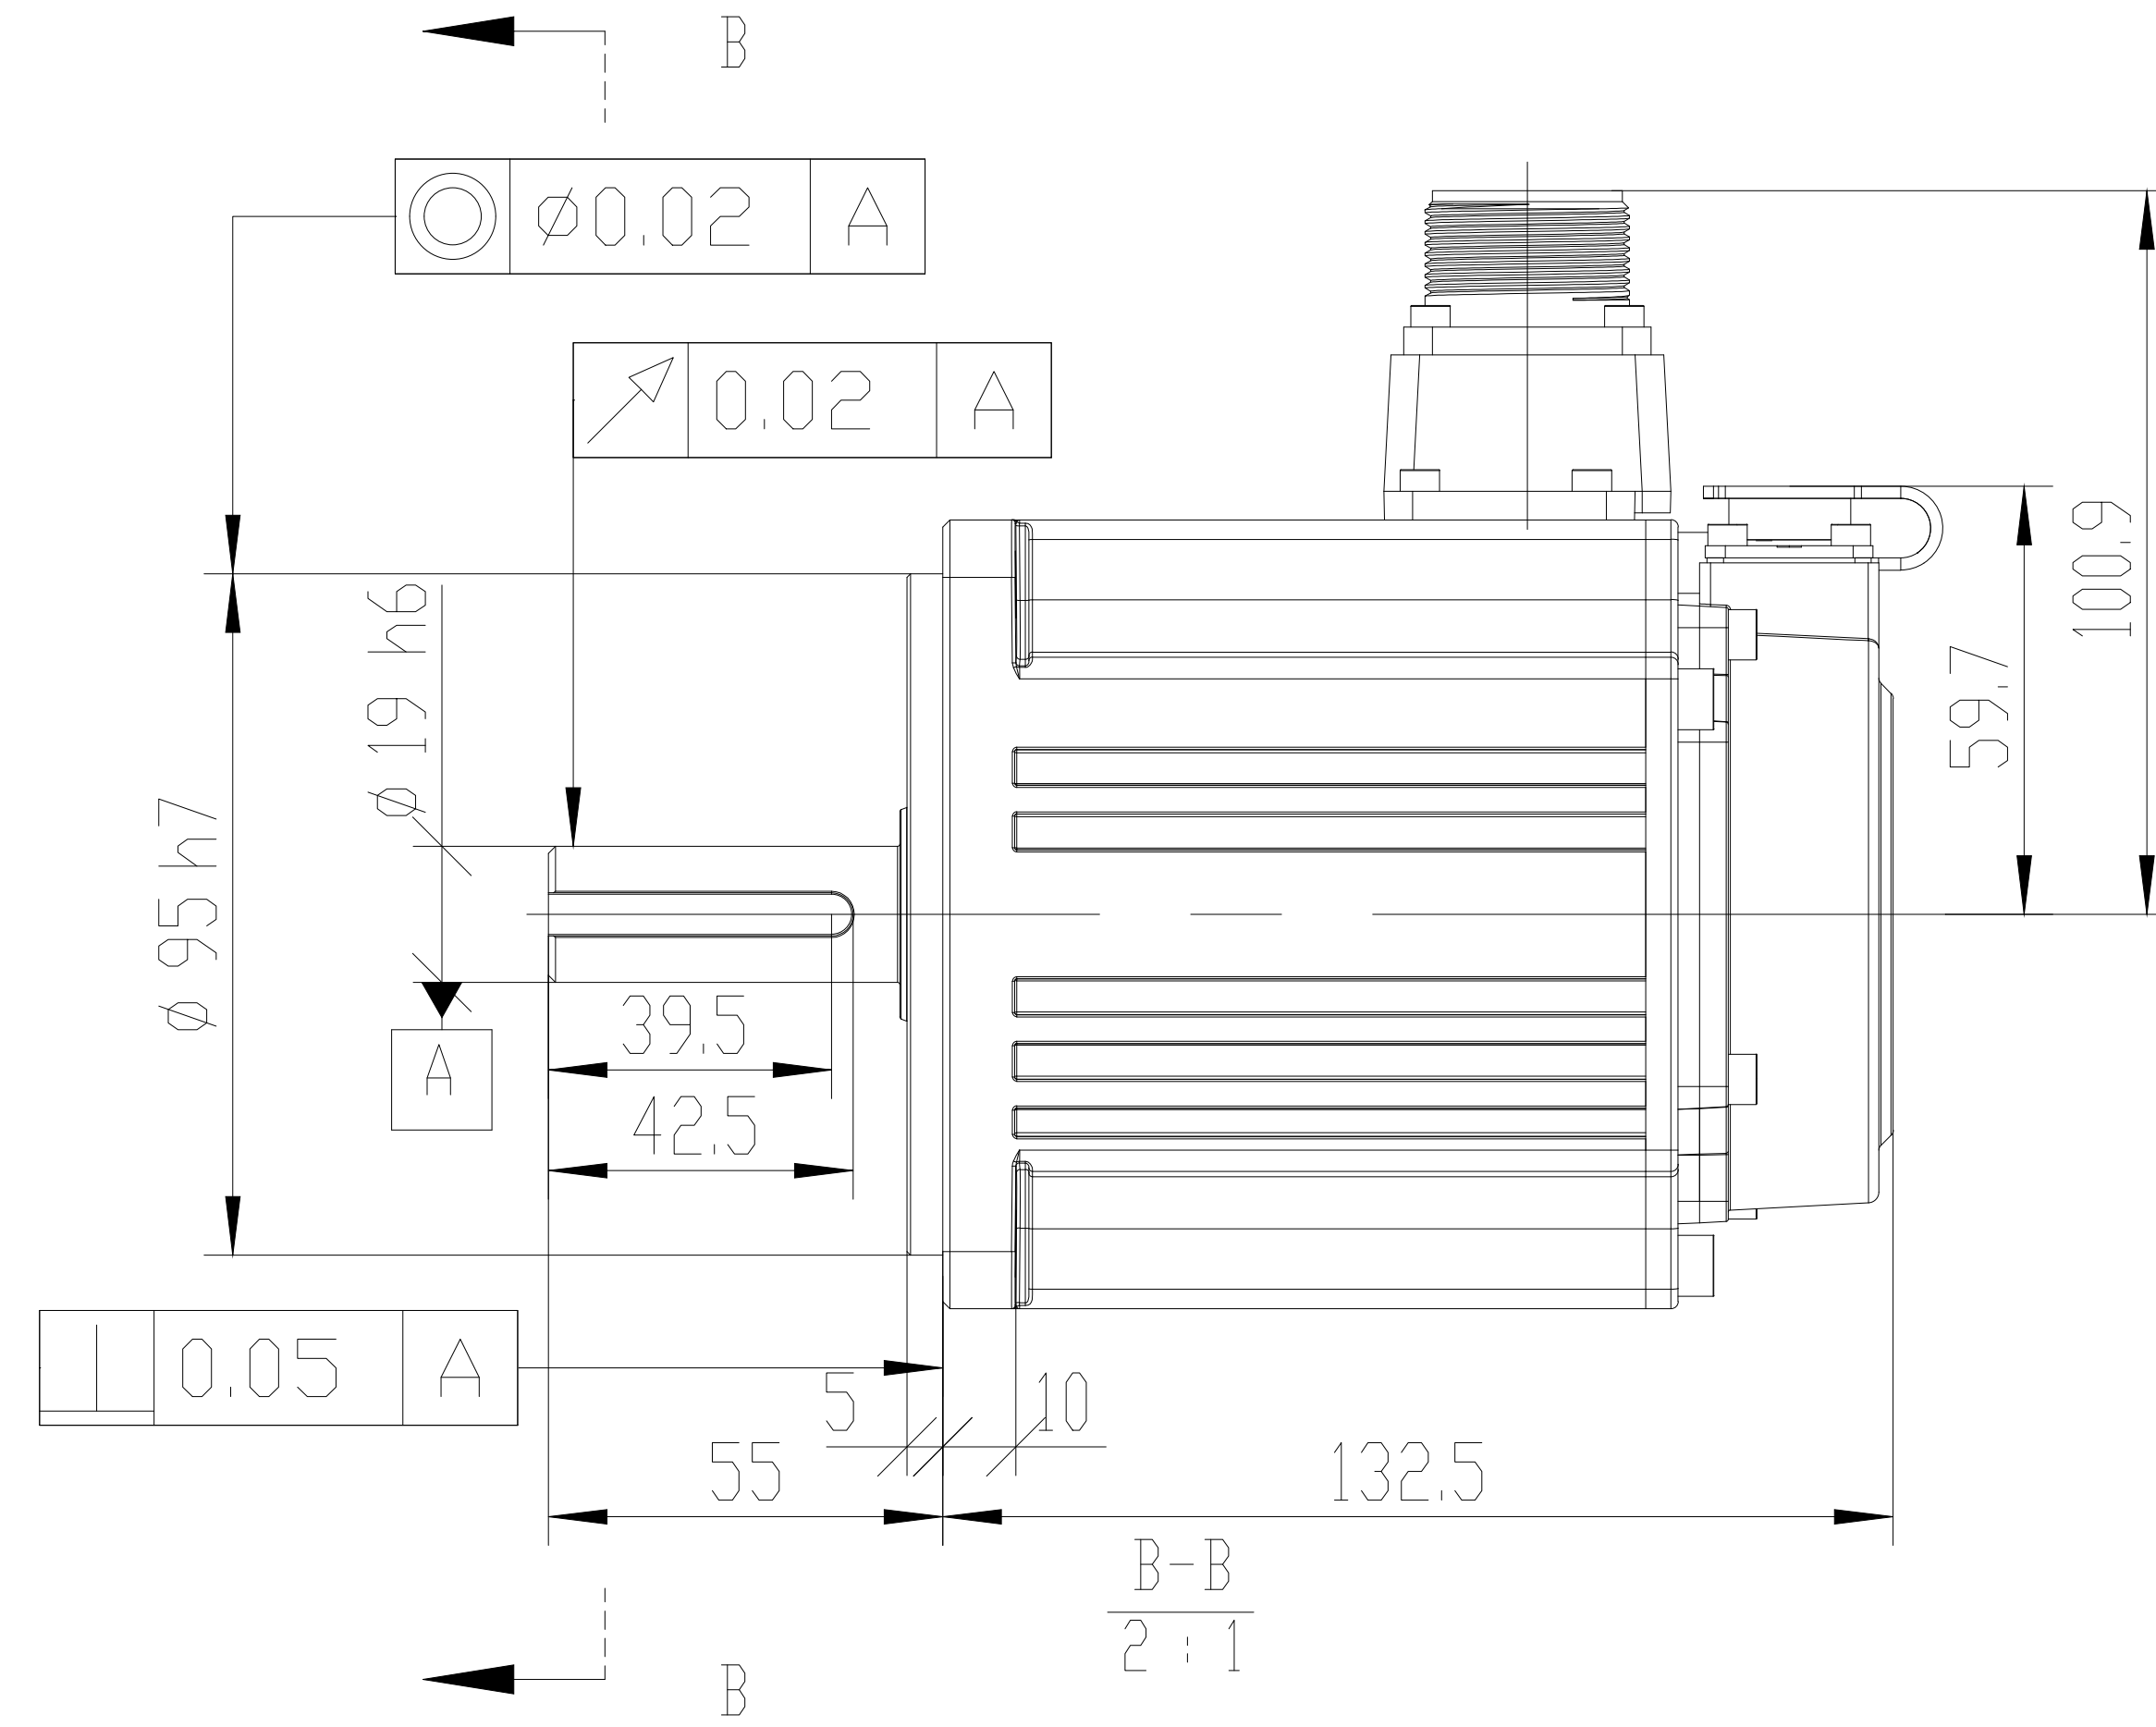

电机型号  
MS6G-110CN30B2-41P5

									????
									???
??	??	??	?????	??	??				
??			???			???	???	??	??
??			??					1:5	
??			??			??	??	??	MS6G-110CN30B2-41P5