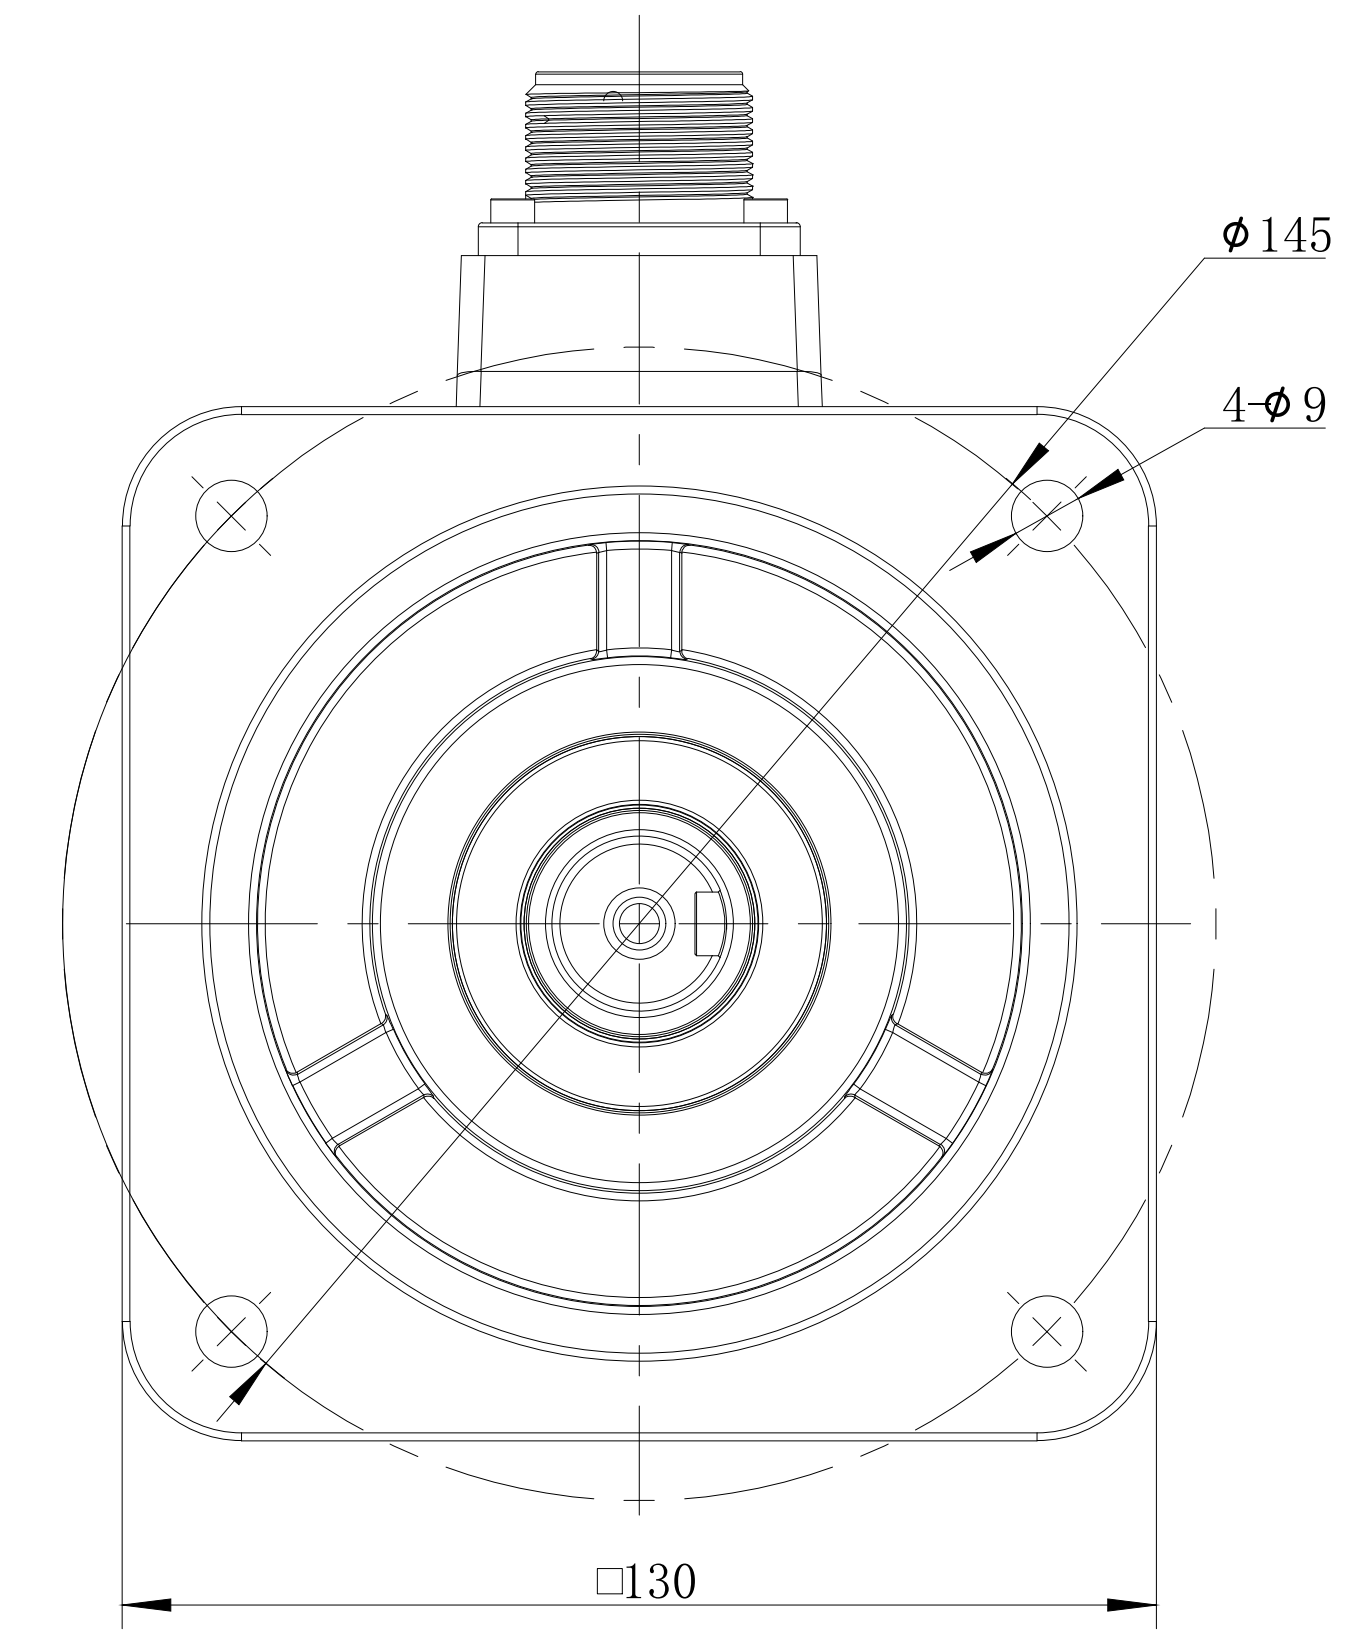

版	本	分	区	变	更	说	明

电机型号
MS6G-130CN15B2-40P8

				无锡信捷				
				外形尺寸图				
标记处数	分区	版本	签字	日期	阶段标记	版本	重量	比例
设计		标准化						
校对								
审核		会签						
工艺		批准						
						Kg	1:1.5	MS6G-130CN15B2-40P8
						共 1 张	第 1 张	