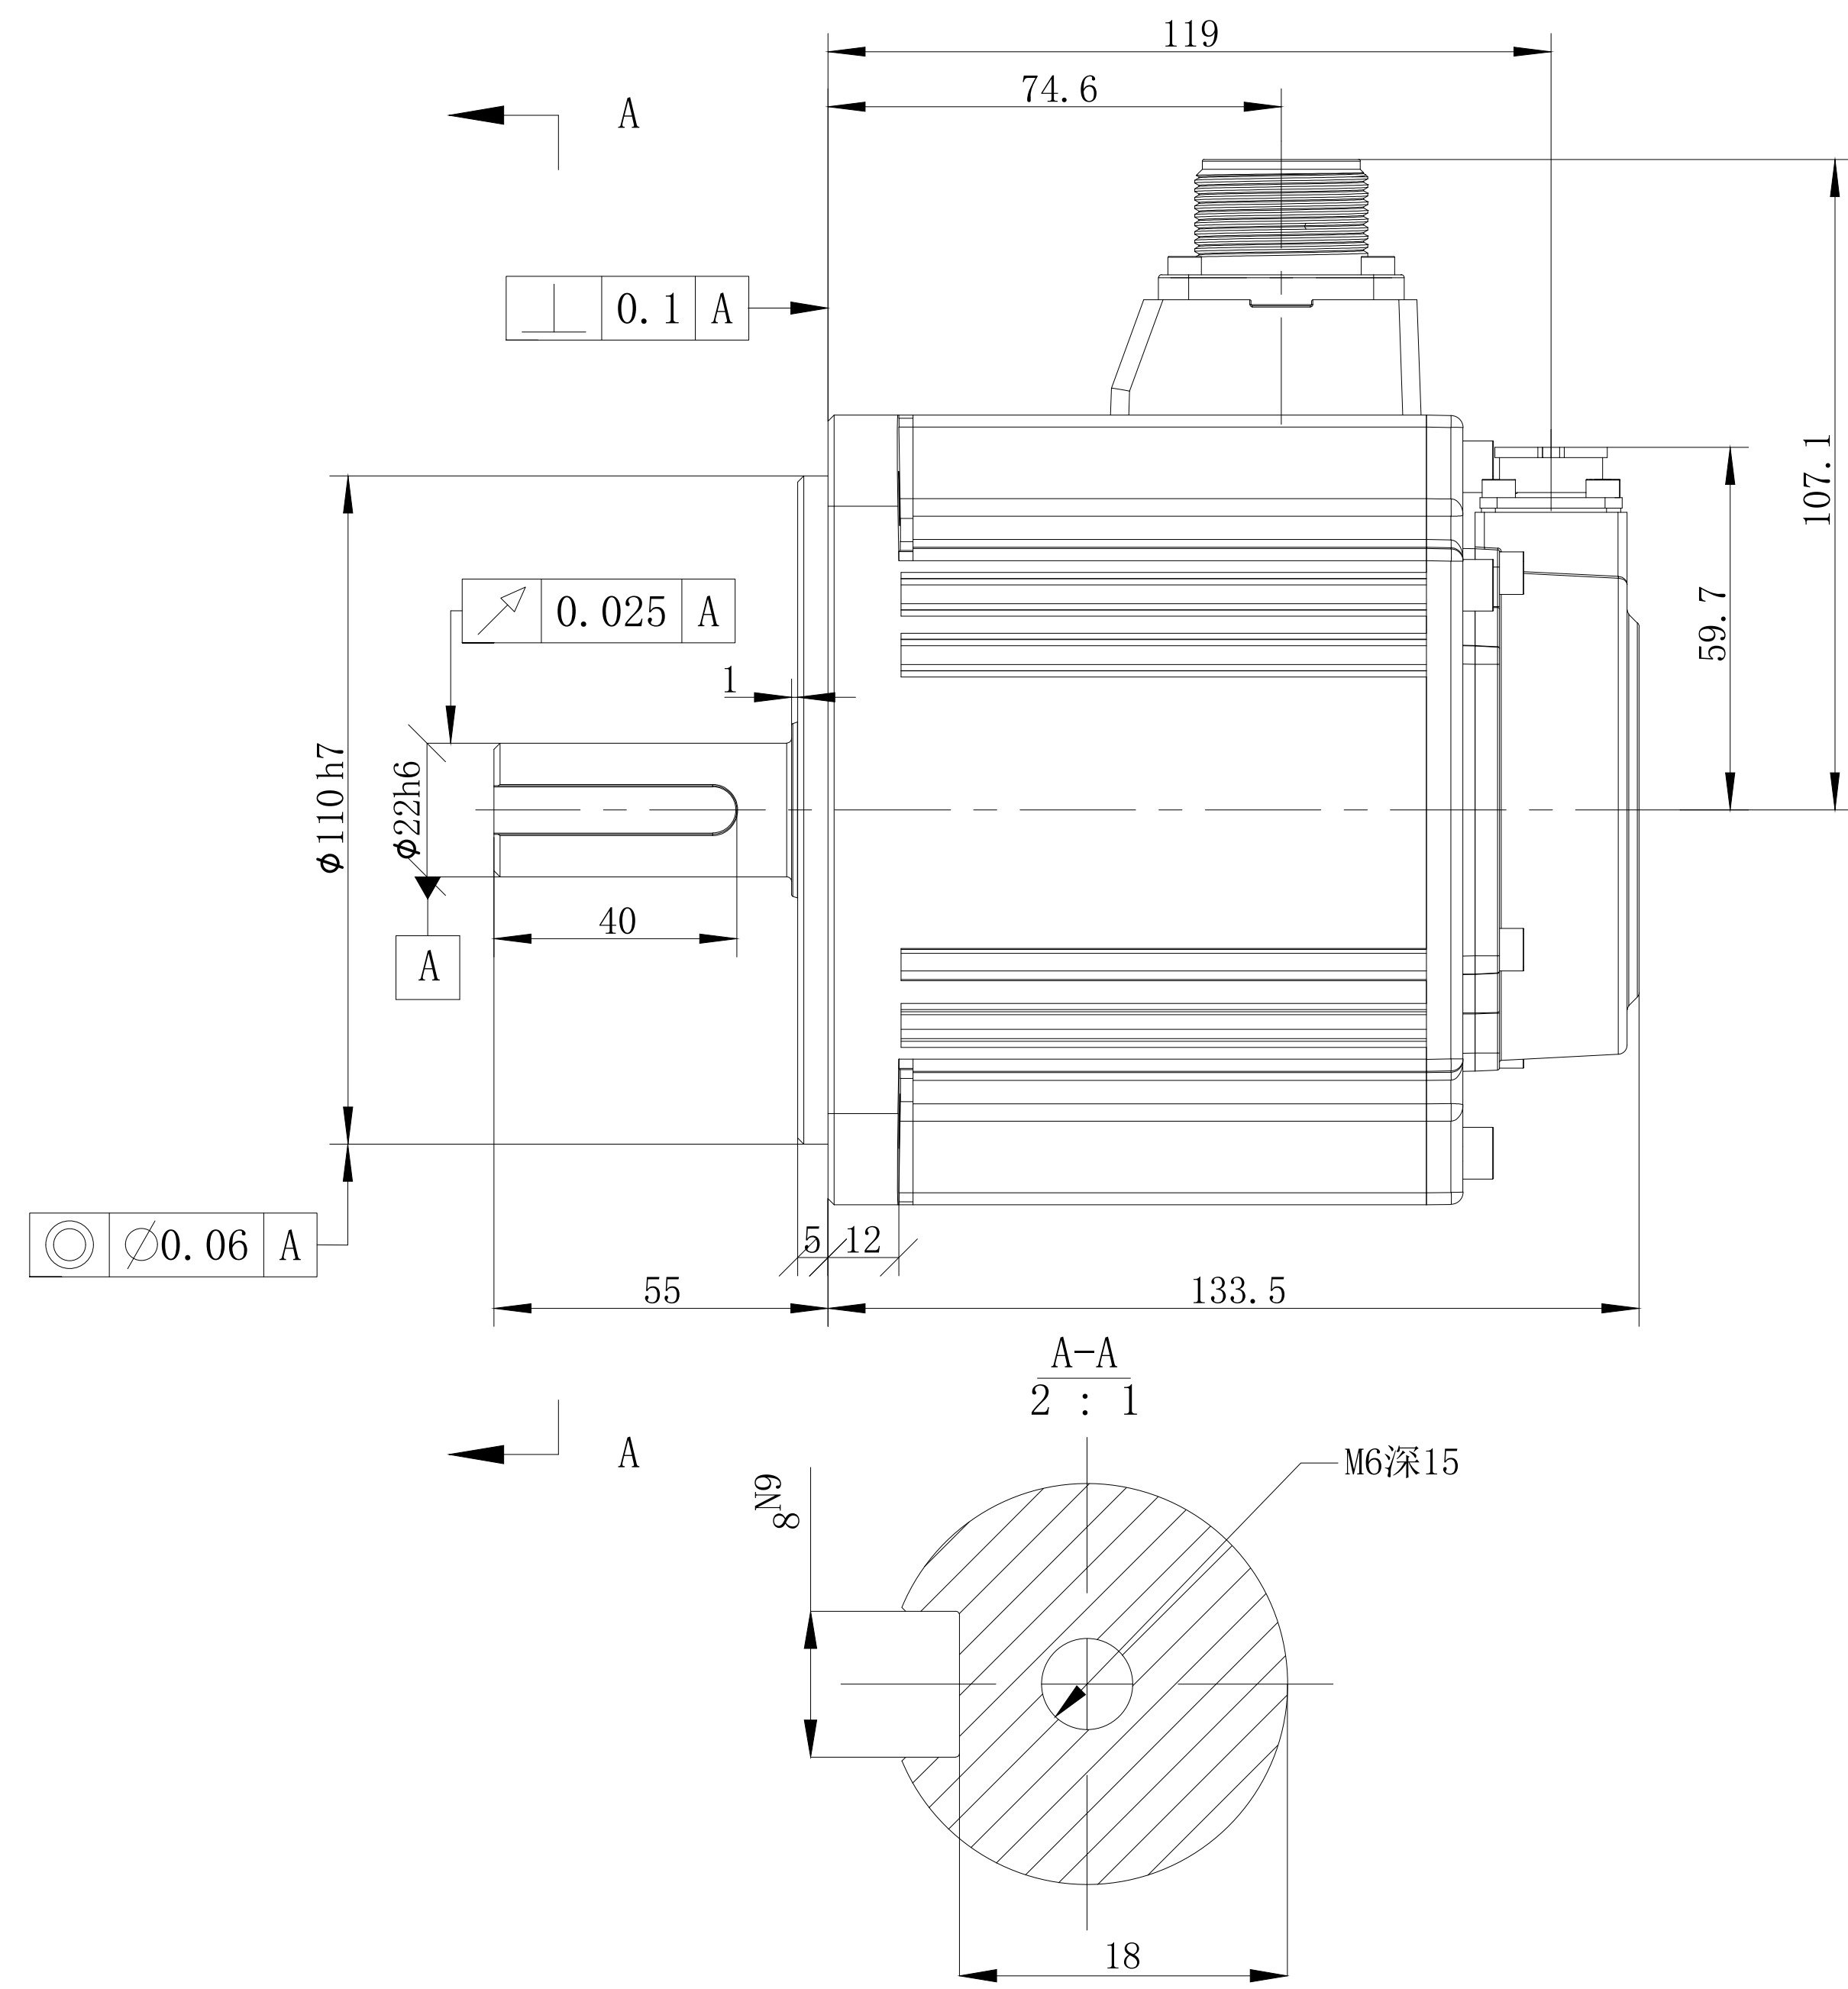

版	本	分	区	变	更	说	明

电机型号
MS6G-130CN15B2-40P8

				无锡信捷				
				外形尺寸图				
标记处数	分区	版本	签字	日期	阶段标记	版本	重量	比例
设计		标准化						
校对								
审核		会签						
工艺		批准						
						Kg	1:1.5	MS6G-130CN15B2-40P8
						共 1 张	第 1 张	