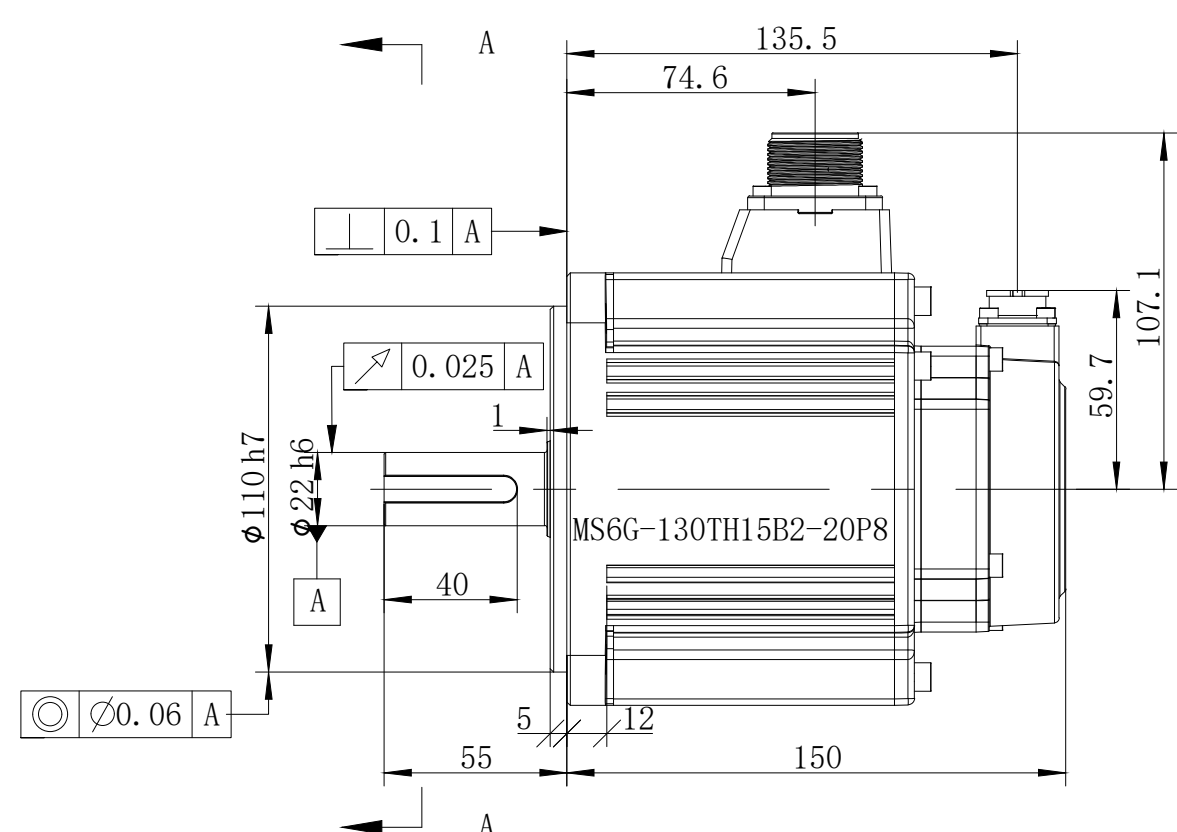

版本分区		变更说明	

					无锡信捷		
					外形尺寸图		
标记处数	分区	版本	签字	日期	阶段标记	版本重量	比例
设计		标准化				kg	1:5
校对							MS6G-130TH15B2-20P8
审核		会签					
工艺		批准			共 1 张	第 1 张	