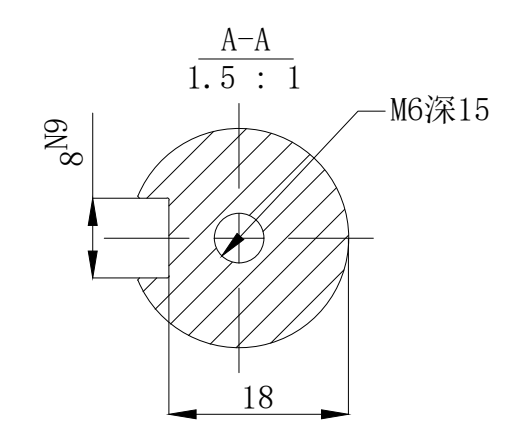

版本分区		变更说明	

					无锡信捷		
					外形尺寸图		
标记处数	分区	版本	签字	日期	阶段标记	版本重量	比例
设计		标准化				kg	1:5
校对							MS6G-130TH15B2-20P8
审核		会签					
工艺		批准			共 1 张	第 1 张	