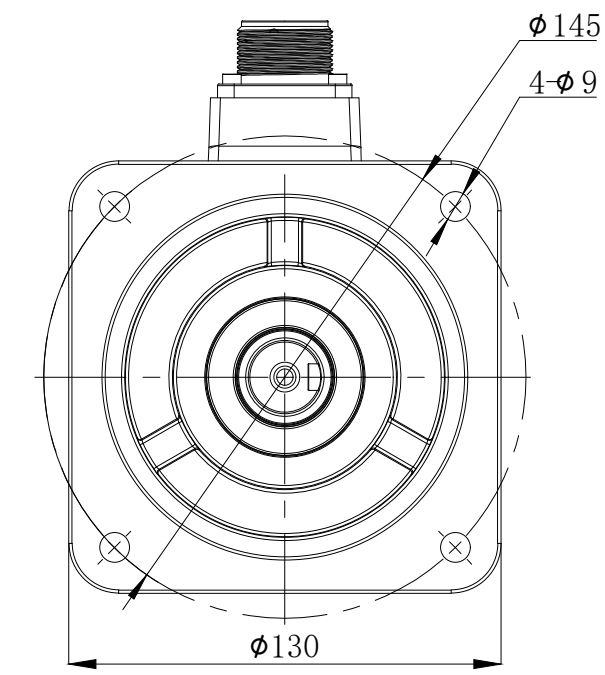

版本分区		变更说明	

					无锡信捷		
					外形尺寸图		
标记处数	分区	版本	签字	日期	阶段标记	版本重量	比例
设计		标准化				kg	1:5
校对							MS6G-130TH15B2-20P8
审核		会签					
工艺		批准			共 1 张	第 1 张	