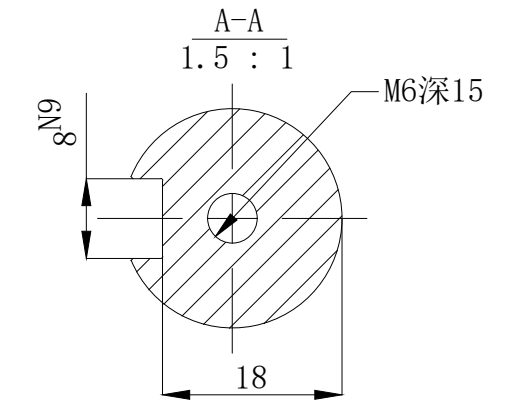

版本分区	变更说明

					无锡信捷		
					外形尺寸图		
标记处数	分区	版本	签字	日期	阶段标记	版本重量	比例
设计		标准化				kg	1:5
校对							
审核		会签					
工艺		批准			共 1 张	第 1 张	MS6G-130TH15B2-40P8