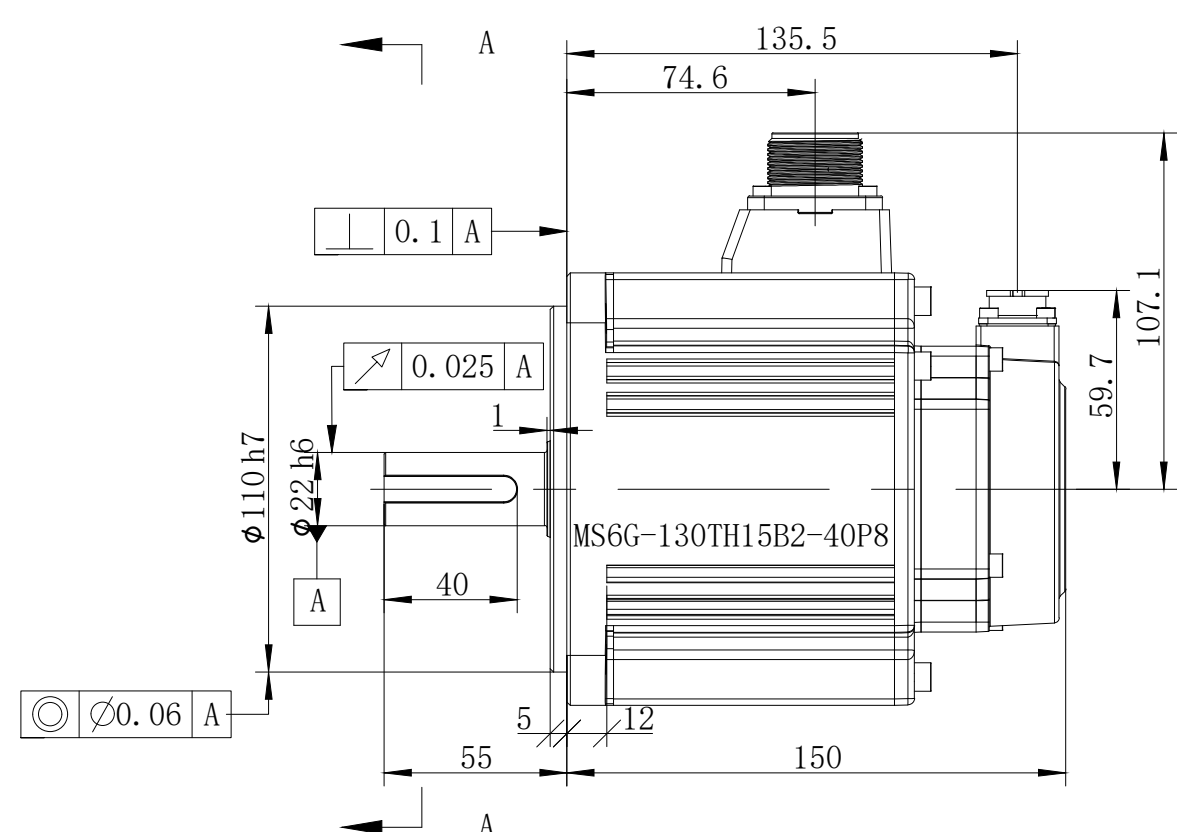

版本分区	变更说明

					无锡信捷		
					外形尺寸图		
标记处数	分区	版本	签字	日期	阶段标记	版本重量	比例
设计		标准化				kg	1:5
校对							
审核		会签					
工艺		批准			共 1 张	第 1 张	MS6G-130TH15B2-40P8