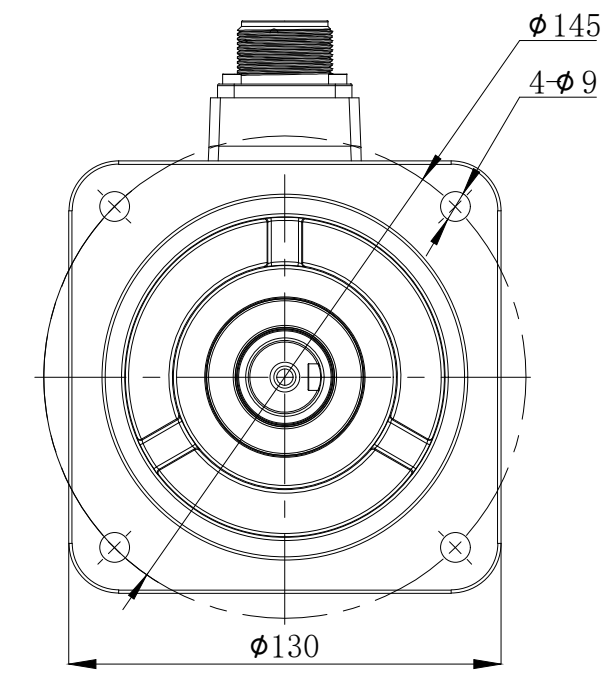

版本分区	变更说明

					无锡信捷		
					外形尺寸图		
标记处数	分区	版本	签字	日期	阶段标记	版本重量	比例
设计		标准化				kg	1:5
校对							
审核		会签					
工艺		批准			共 1 张	第 1 张	MS6G-130TH15B2-40P8