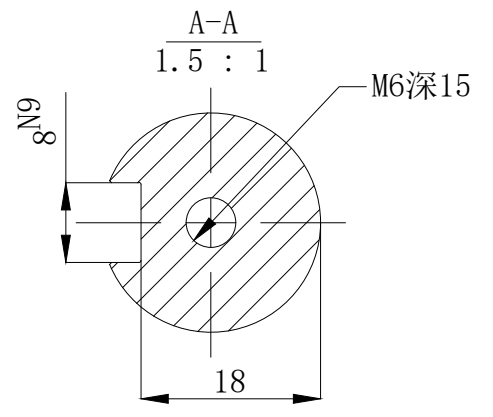

版本分区	变更说明

					无锡信捷		
					外形尺寸图		
标记处数	分区	版本	签字	日期	阶段标记	版本重量	比例
设计		标准化				kg	1:5
校对							MS6G-130TH15BZ2-20P8
审核		会签			共 1 张	第 1 张	
工艺		批准					