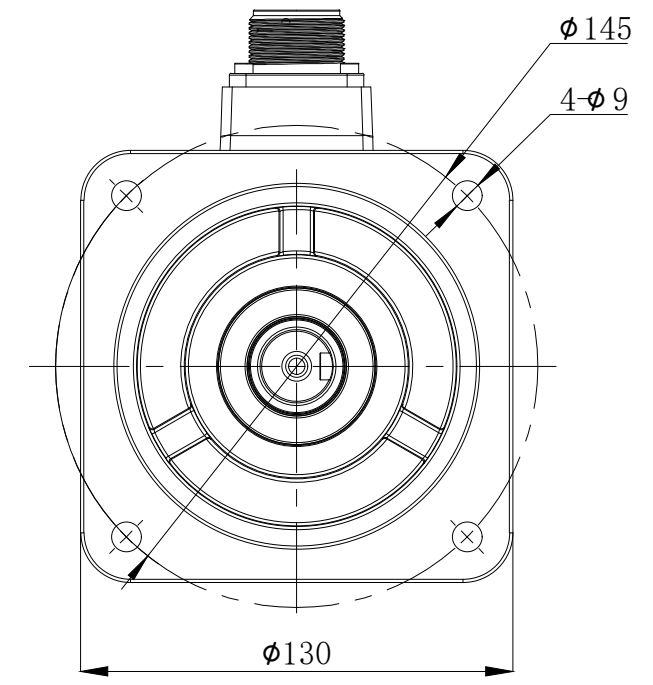

版本分区	变更说明

					无锡信捷		
					外形尺寸图		
标记处数	分区	版本	签字	日期	阶段标记	版本重量	比例
设计		标准化				kg	1:5
校对							MS6G-130TH15BZ2-20P8
审核		会签			共 1 张	第 1 张	
工艺		批准					