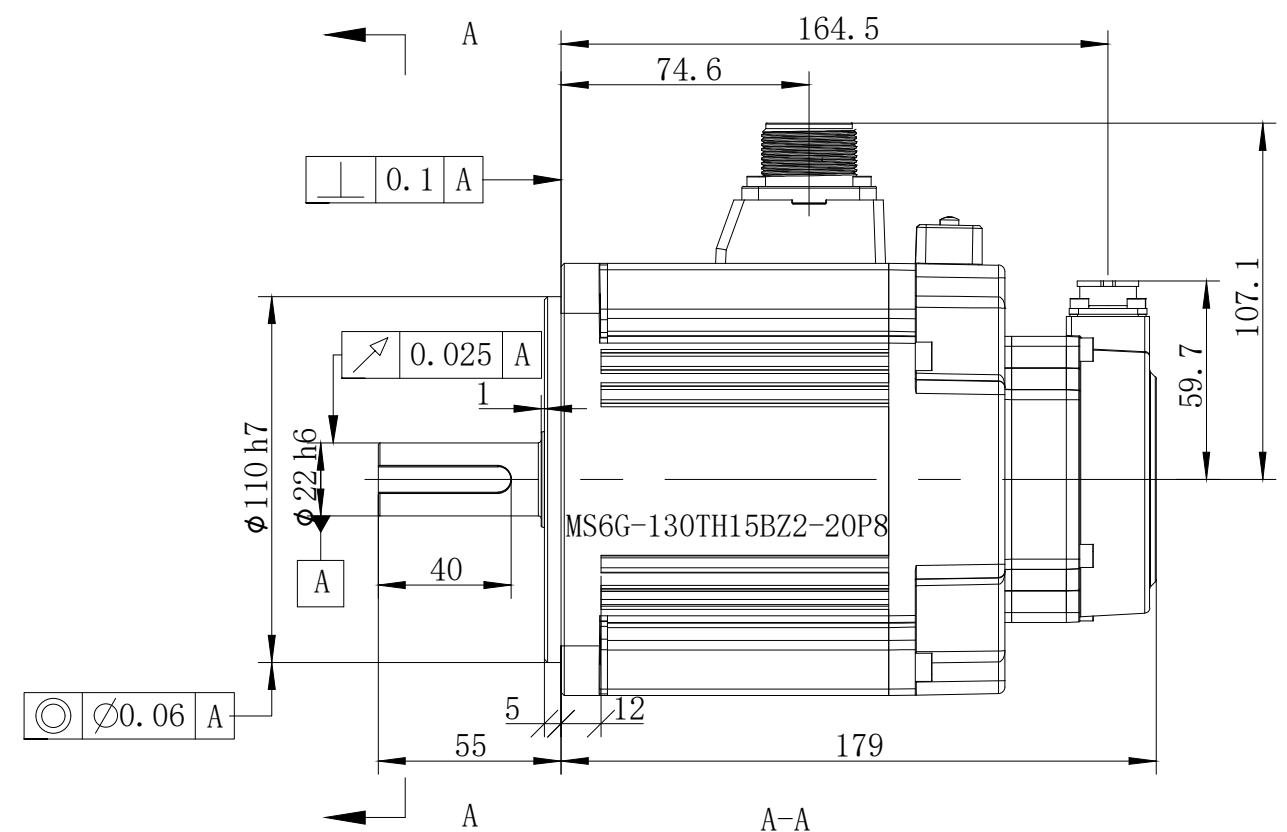

版本分区	变更说明

					无锡信捷		
					外形尺寸图		
标记处数	分区	版本	签字	日期	阶段标记	版本重量	比例
设计		标准化				kg	1:5
校对							MS6G-130TH15BZ2-20P8
审核		会签			共 1 张	第 1 张	
工艺		批准					