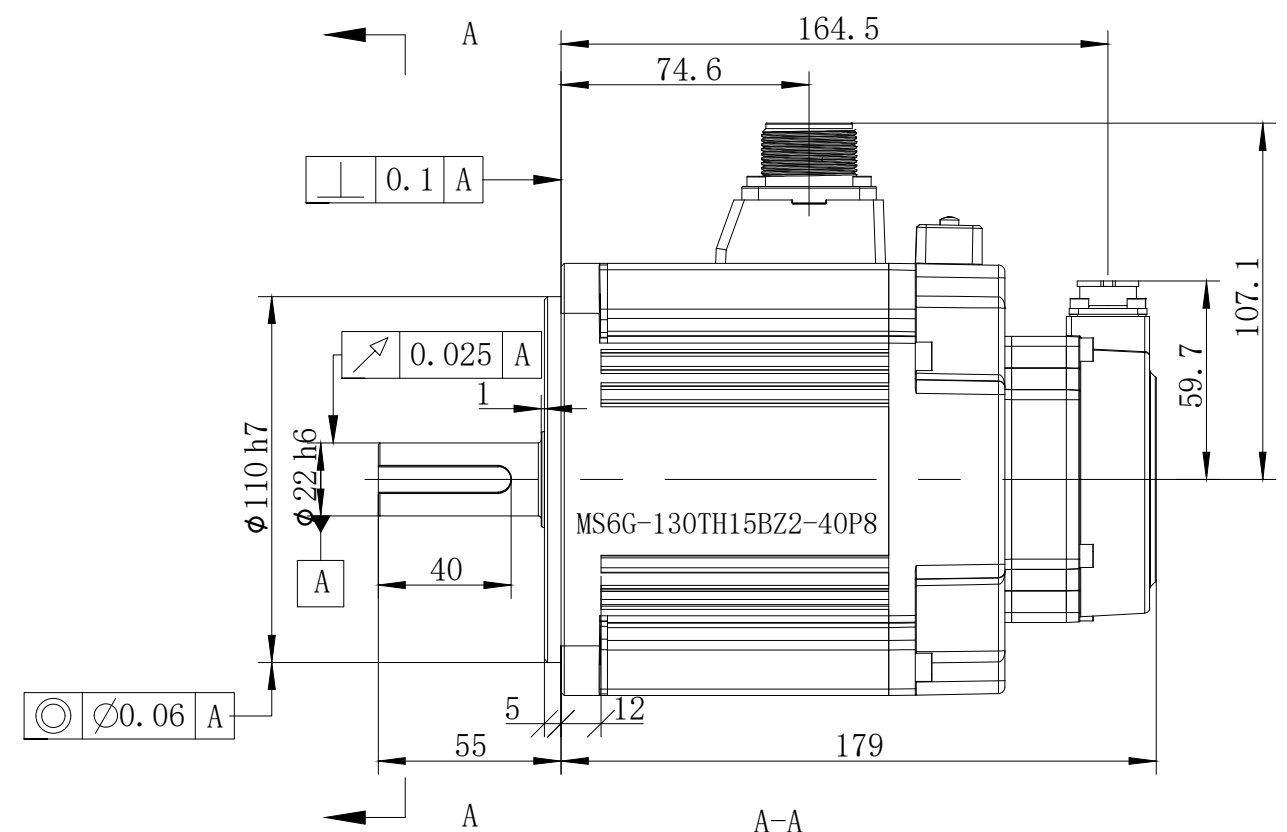

版本分区		变更说明	

					无锡信捷		
					外形尺寸图		
标记处数	分区	版本	签字	日期	阶段标记	版本重量	比例
设计		标准化				kg	1:5
校对							
审核		会签					
工艺		批准			共 1 张	第 1 张	MS6G-130TH15BZ2-40P8