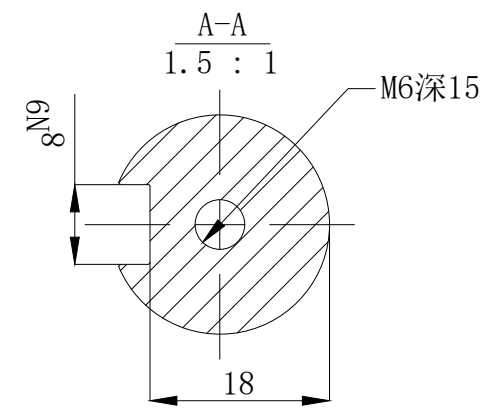

版本分区		变更说明	

					无锡信捷		
					外形尺寸图		
标记处数	分区	版本	签字	日期	阶段标记	版本重量	比例
设计		标准化				kg	1:5
校对							
审核		会签					
工艺		批准			共 1 张	第 1 张	MS6G-130TH15BZ2-40P8