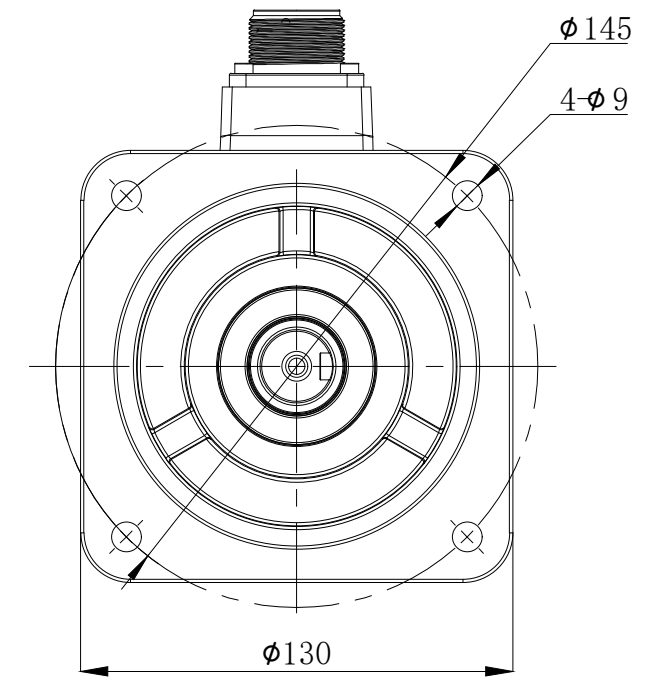

版本分区		变更说明	

					无锡信捷		
					外形尺寸图		
标记处数	分区	版本	签字	日期	阶段标记	版本重量	比例
设计		标准化				kg	1:5
校对							
审核		会签					
工艺		批准			共 1 张	第 1 张	MS6G-130TH15BZ2-40P8