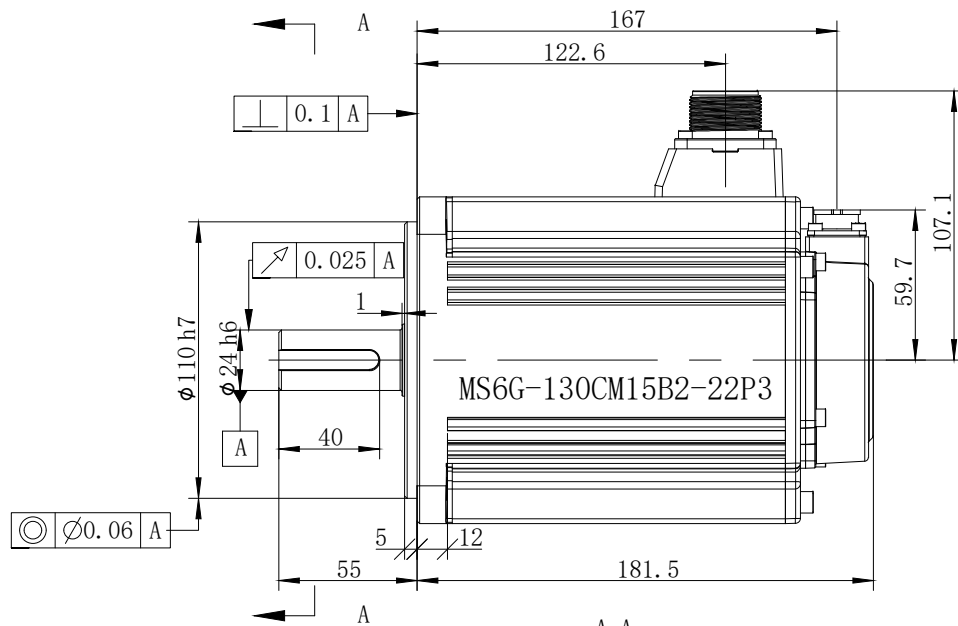

版本	分区	变更说明

					无锡信捷			
					外形尺寸图			
标记处数	分区	版本	签字	日期	阶段标记	版本	重量	比例
设计		标准化					kg	1:5
校对								MS6G-130CM15B2-22P3
审核		会签			共 1 张 第 1 张			
工艺		批准						