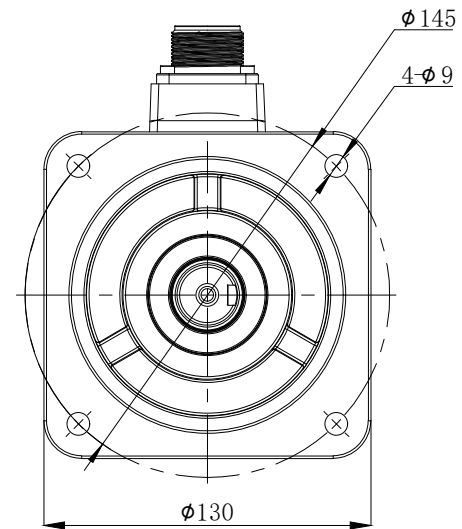

版本	分区	变更说明

					无锡信捷			
					外形尺寸图			
标记处数	分区	版本	签字	日期	阶段标记	版本	重量	比例
设计		标准化					kg	1:5
校对								MS6G-130CM15B2-22P3
审核		会签			共 1 张 第 1 张			
工艺		批准						