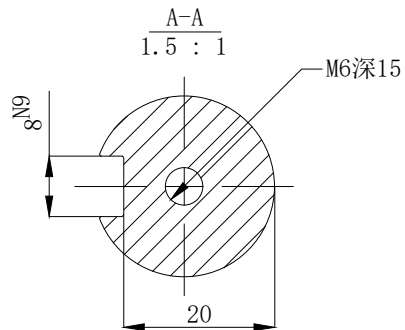

版本	分区	变更说明

					无锡信捷			
					外形尺寸图			
标记处数	分区	版本	签字	日期	阶段标记	版本	重量	比例
设计		标准化					kg	1:5
校对								MS6G-130CM15B2-22P3
审核		会签			共 1 张 第 1 张			
工艺		批准						