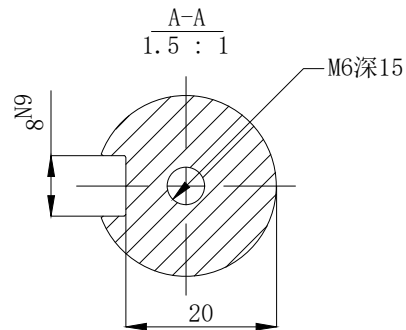

版本	分区	变更说明

								无锡信捷	
								外形尺寸图	
标记处数	分区	版本	签字	日期	阶段标记	版本	重量	比例	MS6G-130CM15B2-42P3
设计		标准化					kg	1:5	
校对									
审核		会签							
工艺		批准			共 1 张 第 1 张				