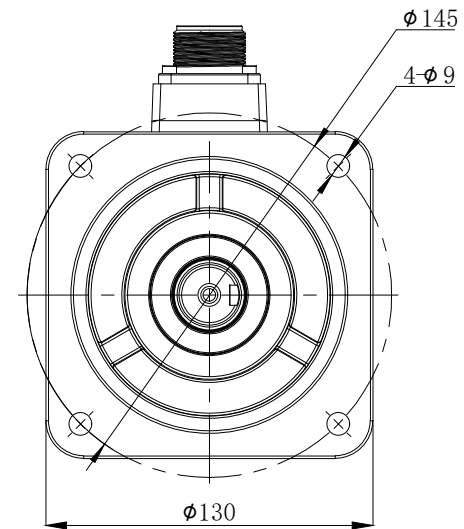

版本	分区	变更说明

								无锡信捷	
								外形尺寸图	
标记处数	分区	版本	签字	日期	阶段标记	版本	重量	比例	MS6G-130CM15B2-42P3
设计		标准化					kg	1:5	
校对									
审核		会签							
工艺		批准			共 1 张 第 1 张				