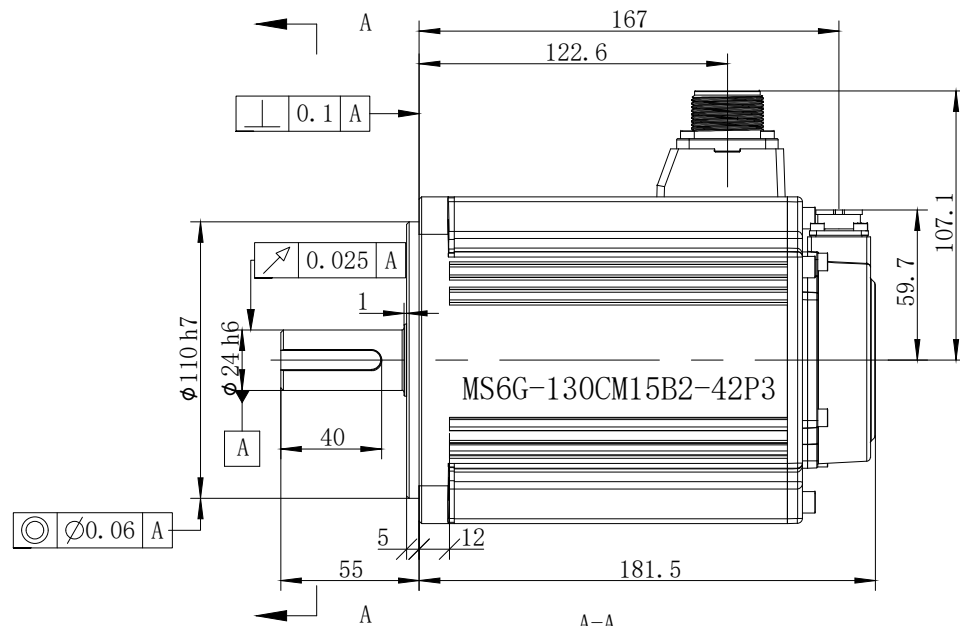

版本	分区	变更说明

								无锡信捷	
								外形尺寸图	
标记处数	分区	版本	签字	日期	阶段标记	版本	重量	比例	MS6G-130CM15B2-42P3
设计		标准化					kg	1:5	
校对									
审核		会签							
工艺		批准			共 1 张 第 1 张				