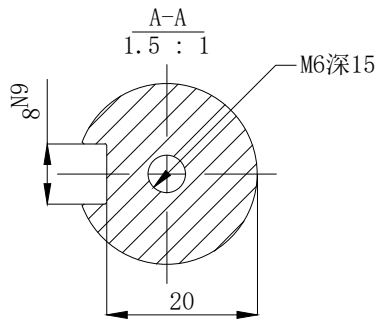

版本分区		变更说明	

					无锡信捷			
					外形尺寸图			
标记处数	分区	版本	签字	日期	阶段标记	版本	重量	比例
设计		标准化					kg	1:5
校对								MS6G-130CM15BZ2-22P3
审核		会签						
工艺		批准			共 1 张	第 1 张		