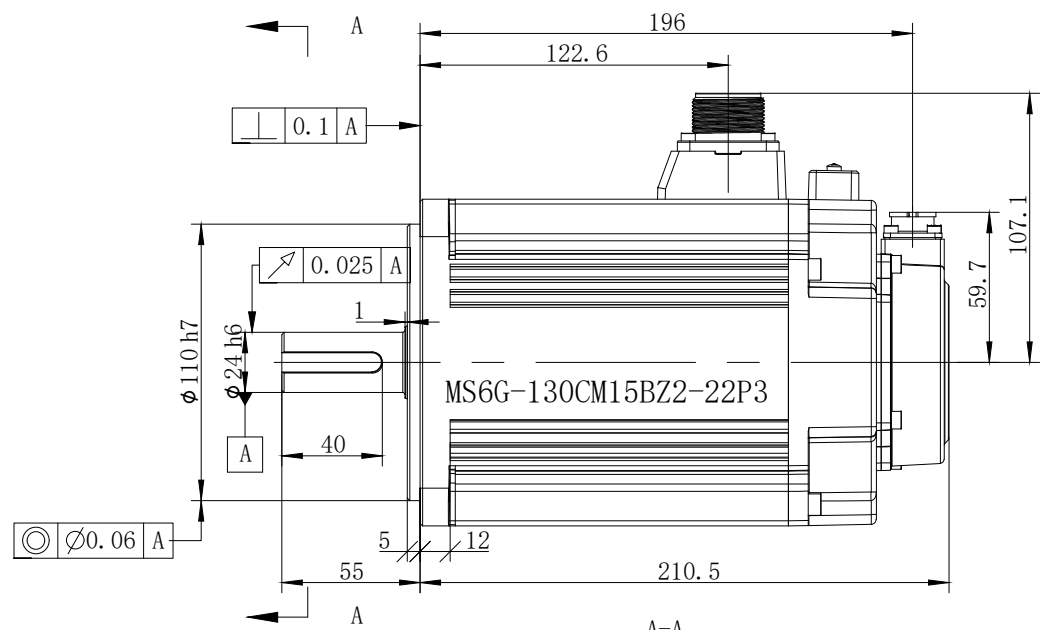

版本分区		变更说明	

					无锡信捷			
					外形尺寸图			
标记处数	分区	版本	签字	日期	阶段标记	版本	重量	比例
设计		标准化					kg	1:5
校对								MS6G-130CM15BZ2-22P3
审核		会签						
工艺		批准			共 1 张	第 1 张		