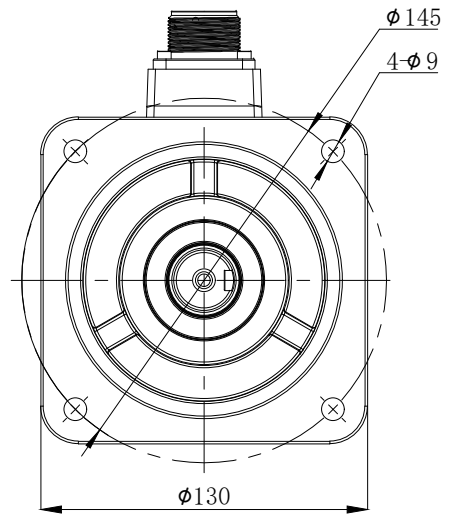

版本分区		变更说明	

					无锡信捷			
					外形尺寸图			
标记处数	分区	版本	签字	日期	阶段标记	版本	重量	比例
设计		标准化					kg	1:5
校对								MS6G-130CM15BZ2-22P3
审核		会签						
工艺		批准			共 1 张	第 1 张		