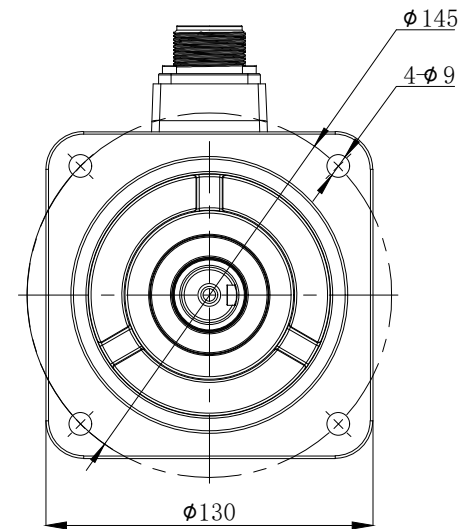

版本	分区	变更说明

					无锡信捷			
					外形尺寸图			
标记处数	分区	版本	签字	日期	阶段标记	版本	重量	比例
设计		标准化					kg	1:5
校对								MS6G-130CM15E2-22P3
审核		会签						
工艺		批准			共 1 张	第 1 张		