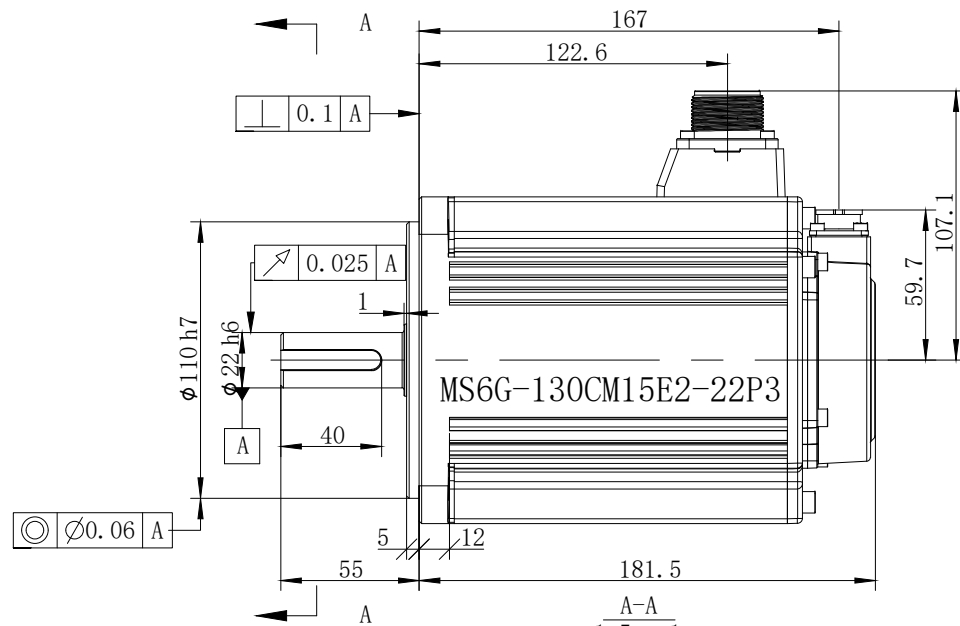

版本	分区	变更说明

					无锡信捷			
					外形尺寸图			
标记处数	分区	版本	签字	日期	阶段标记	版本	重量	比例
设计		标准化					kg	1:5
校对								MS6G-130CM15E2-22P3
审核		会签						
工艺		批准			共 1 张	第 1 张		