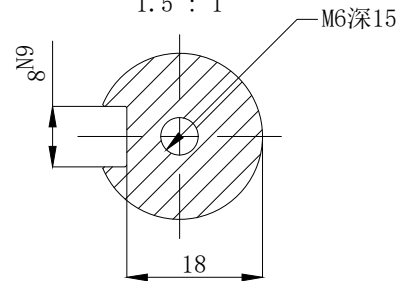

版本	分区	变更说明

					无锡信捷			
					外形尺寸图			
标记处数	分区	版本	签字	日期	阶段标记	版本	重量	比例
设计		标准化					kg	1:5
校对								MS6G-130CM15E2-22P3
审核		会签						
工艺		批准			共 1 张	第 1 张		