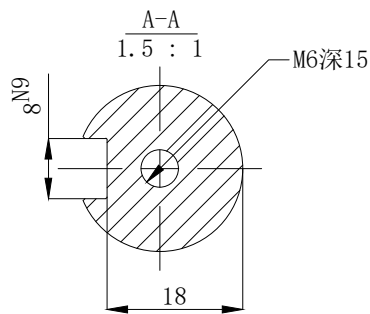

版	本	分	区	变	更	说	明

					无锡信捷			
					外形尺寸图			
标记处数	分区	版本	签字	日期	阶段标记	版本	重量	比例
设计		标准化					kg	1:5
校对								MS6G-130CM15EZ2-42P3
审核		会签						
工艺		批准			共 1 张	第 1 张		