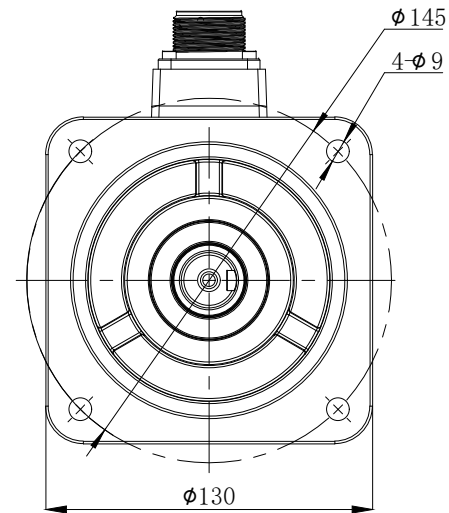

版	本	分	区	变	更	说	明

					无锡信捷			
					外形尺寸图			
标记处数	分区	版本	签字	日期	阶段标记	版本	重量	比例
设计		标准化					kg	1:5
校对								MS6G-130CM15EZ2-42P3
审核		会签						
工艺		批准			共 1 张	第 1 张		