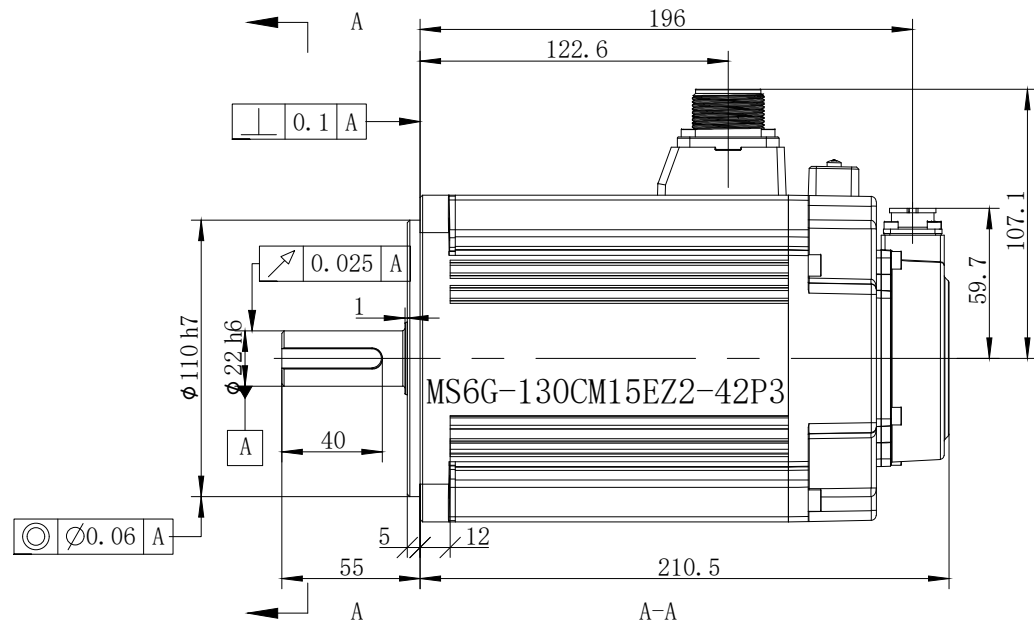

版	本	分	区	变	更	说	明

					无锡信捷			
					外形尺寸图			
标记处数	分区	版本	签字	日期	阶段标记	版本	重量	比例
设计		标准化					kg	1:5
校对								MS6G-130CM15EZ2-42P3
审核		会签						
工艺		批准			共 1 张	第 1 张		