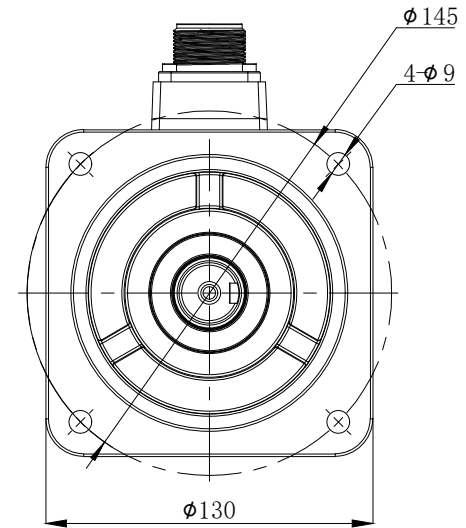

版本	分区	变更说明

					无锡信捷			
					外形尺寸图			
标记处数	分区	版本	签字	日期	阶段标记	版本	重量	比例
设计		标准化					kg	1:5
校对								MS6G-130CN15B2-42P3
审核		会签						
工艺		批准			共 1 张	第 1 张		