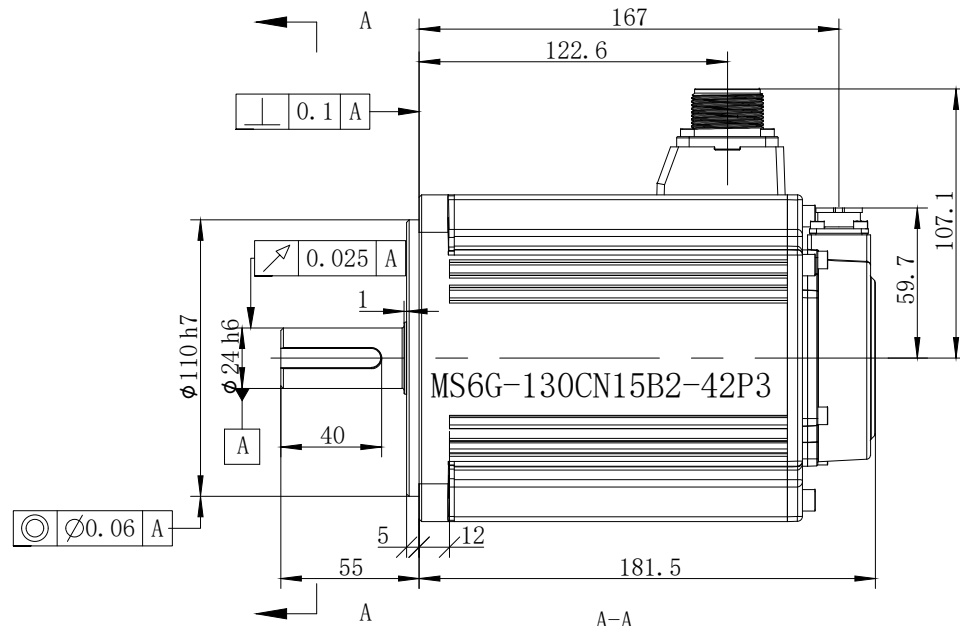

版本	分区	变更说明

					无锡信捷			
					外形尺寸图			
标记处数	分区	版本	签字	日期	阶段标记	版本	重量	比例
设计		标准化					kg	1:5
校对								MS6G-130CN15B2-42P3
审核		会签						
工艺		批准			共 1 张	第 1 张		