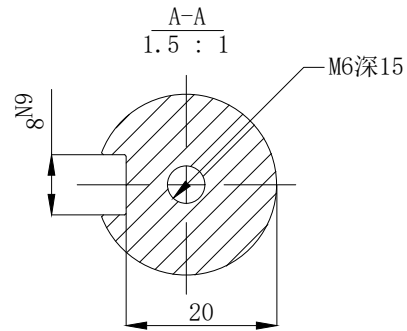

版本	分区	变更说明

					无锡信捷			
					外形尺寸图			
标记处数	分区	版本	签字	日期	阶段标记	版本	重量	比例
设计		标准化					kg	1:5
校对								MS6G-130CN15B2-42P3
审核		会签						
工艺		批准			共 1 张	第 1 张		