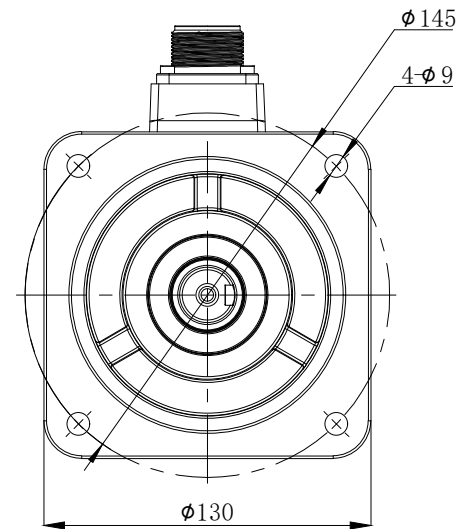

版本	分区	变更说明

					无锡信捷			
					外形尺寸图			
标记处数	分区	版本	签字	日期	阶段标记	版本	重量	比例
设计		标准化					kg	1:5
校对								MS6G-130CN15E2-22P3
审核		会签						
工艺		批准			共 1 张	第 1 张		