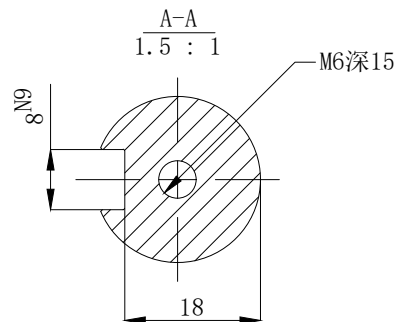

版本	分区	变更说明

					无锡信捷			
					外形尺寸图			
标记处数	分区	版本	签字	日期	阶段标记	版本	重量	比例
设计		标准化					kg	1:5
校对								MS6G-130CN15E2-22P3
审核		会签						
工艺		批准			共 1 张	第 1 张		