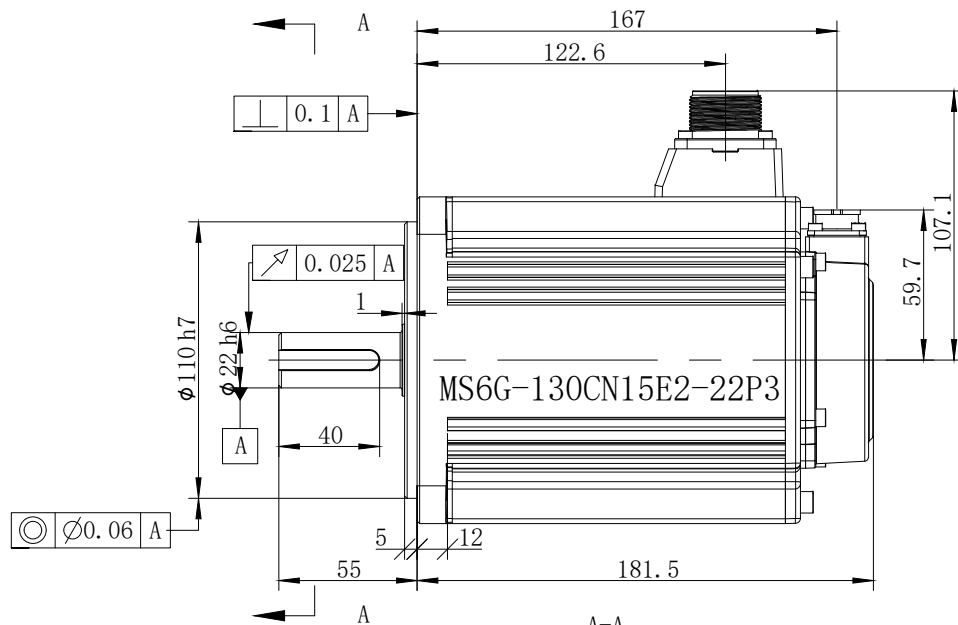

版本	分区	变更说明

					无锡信捷			
					外形尺寸图			
标记处数	分区	版本	签字	日期	阶段标记	版本	重量	比例
设计		标准化					kg	1:5
校对								MS6G-130CN15E2-22P3
审核		会签						
工艺		批准			共 1 张	第 1 张		