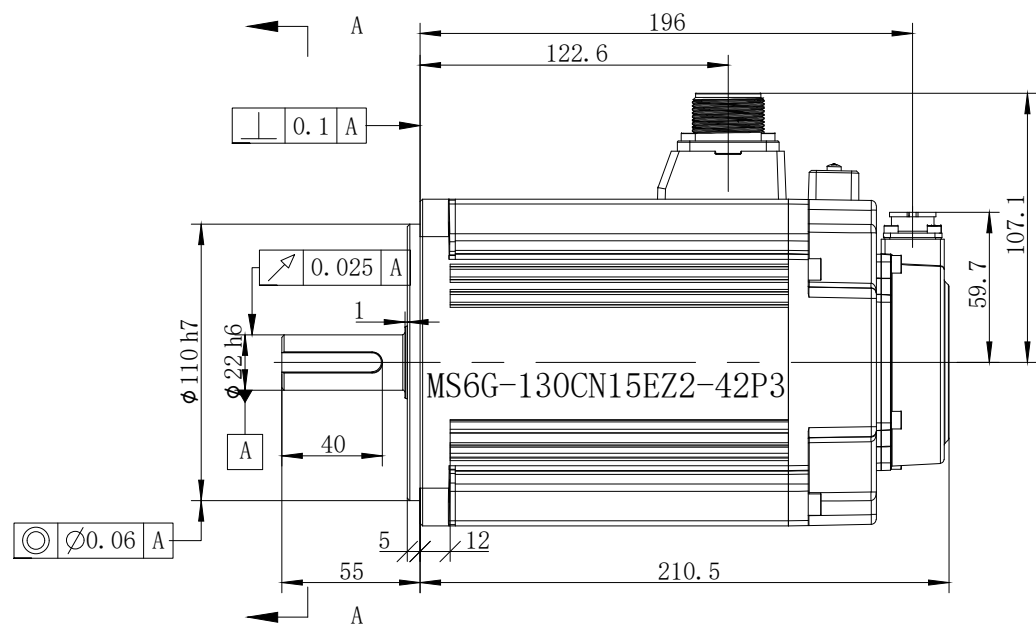

版本分区		变更说明	

					无锡信捷			
					外形尺寸图			
标记处数	分区	版本	签字	日期	阶段标记	版本	重量	比例
设计		标准化					kg	1:5
校对								MS6G-130CN15EZ2-42P3
审核		会签						
工艺		批准			共 1 张	第 1 张		