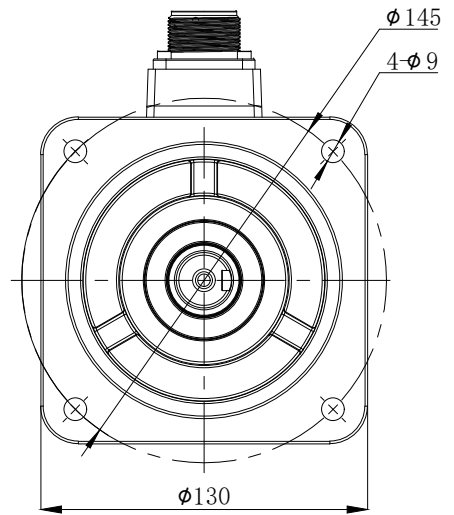

版本分区		变更说明	

					无锡信捷			
					外形尺寸图			
标记处数	分区	版本	签字	日期	阶段标记	版本	重量	比例
设计		标准化					kg	1:5
校对								MS6G-130CN15EZ2-42P3
审核		会签						
工艺		批准			共 1 张	第 1 张		