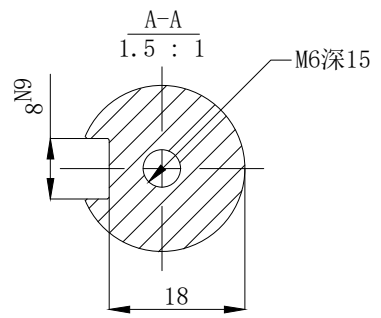

版本分区		变更说明	

					无锡信捷			
					外形尺寸图			
标记处数	分区	版本	签字	日期	阶段标记	版本	重量	比例
设计		标准化					kg	1:5
校对								MS6G-130CN15EZ2-42P3
审核		会签						
工艺		批准			共 1 张	第 1 张		