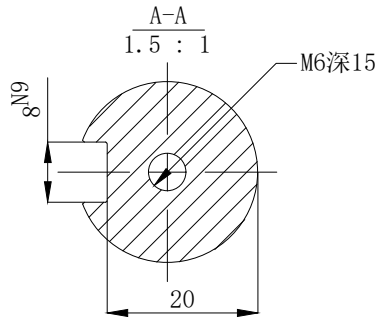

版本分区		变更说明	

								无锡信捷	
								外形尺寸图	
标记处数	分区	版本	签字	日期	阶段标记	版本	重量	比例	MS6G-130CS15BZ2-22P3
设计		标准化					kg	1:5	
校对									
审核		会签							
工艺		批准			共 1 张 第 1 张				