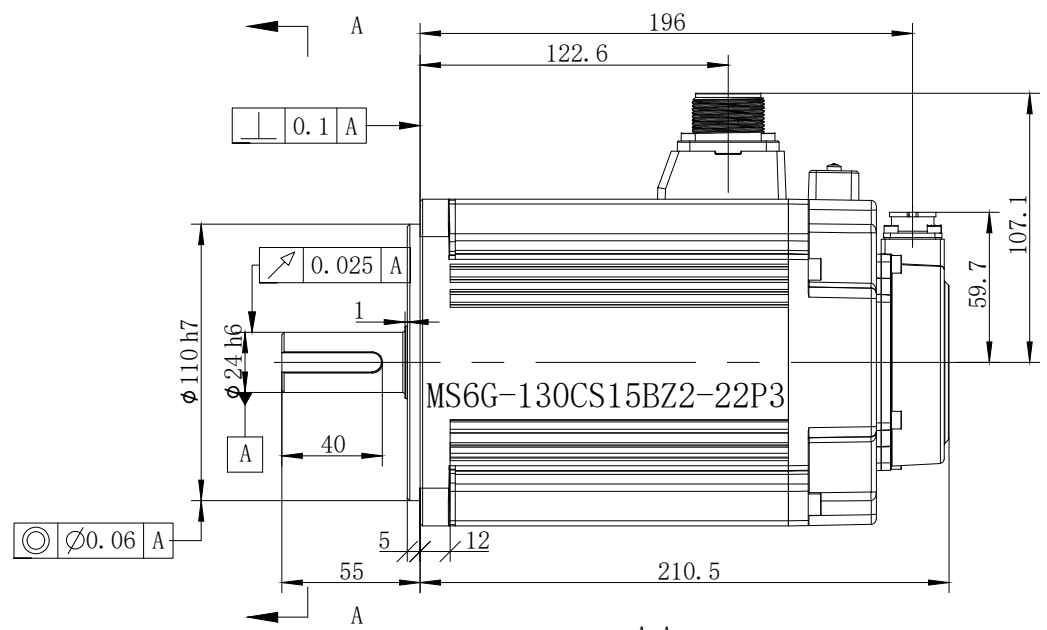

版本分区		变更说明	

								无锡信捷	
								外形尺寸图	
标记处数	分区	版本	签字	日期	阶段标记	版本	重量	比例	MS6G-130CS15BZ2-22P3
设计		标准化					kg	1:5	
校对									
审核		会签							
工艺		批准			共 1 张 第 1 张				