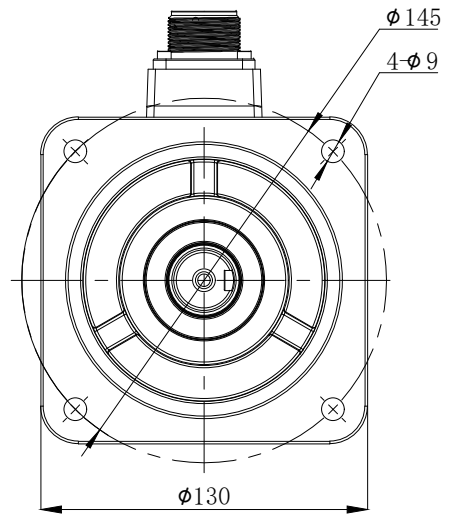

版本分区		变更说明	

								无锡信捷	
								外形尺寸图	
标记处数	分区	版本	签字	日期	阶段标记	版本	重量	比例	MS6G-130CS15BZ2-22P3
设计		标准化					kg	1:5	
校对									
审核		会签							
工艺		批准			共 1 张 第 1 张				