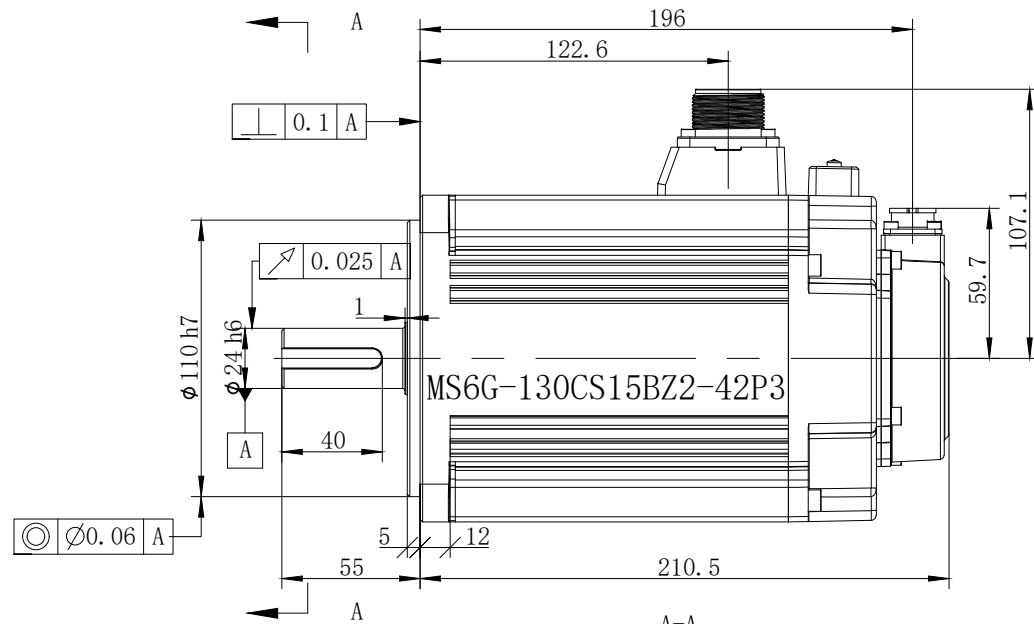

版本	分区	变更说明

					无锡信捷			
					外形尺寸图			
标记处数	分区	版本	签字	日期	阶段标记	版本	重量	比例
设计		标准化					kg	1:5
校对								MS6G-130CS15BZ2-42P3
审核		会签						
工艺		批准			共 1 张	第 1 张		