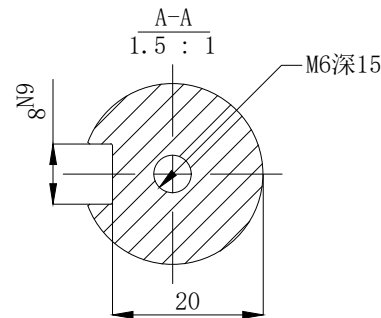

版本	分区	变更说明

					无锡信捷			
					外形尺寸图			
标记处数	分区	版本	签字	日期	阶段标记	版本	重量	比例
设计		标准化					kg	1:5
校对								MS6G-130CS15BZ2-42P3
审核		会签						
工艺		批准			共 1 张	第 1 张		