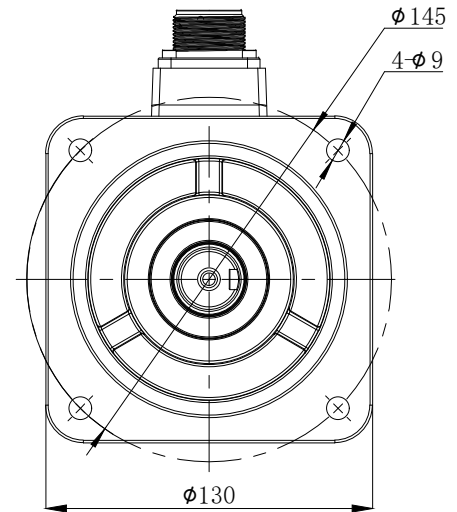

版本	分区	变更说明

					无锡信捷			
					外形尺寸图			
标记处数	分区	版本	签字	日期	阶段标记	版本	重量	比例
设计		标准化					kg	1:5
校对								MS6G-130CS15BZ2-42P3
审核		会签						
工艺		批准			共 1 张	第 1 张		