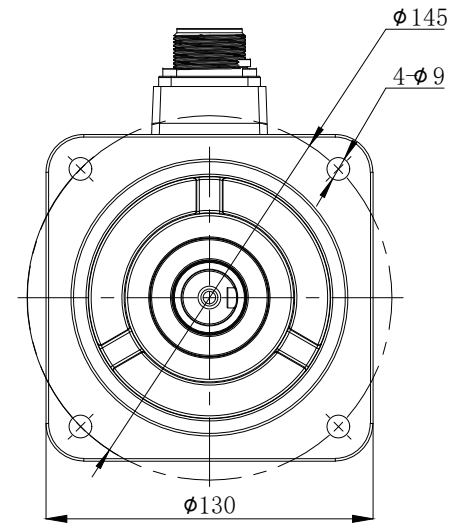

7	8
版本分区	变更说明

									无锡信捷	
									外形尺寸图	
标记处数	分区	版本	签字	日期	阶段标记	版本	重量	比例	MS6G-130TH25B2-41PO	
设计		标准化					kg	1:5		
校对										
审核		会签								
工艺		批准			共 1 张	第 1 张				