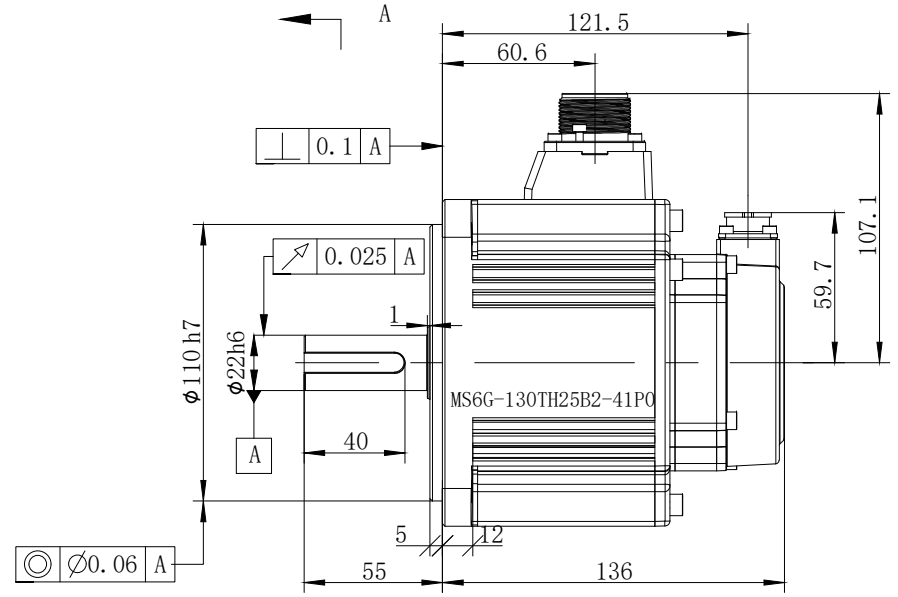

7	8
版本分区	变更说明

									无锡信捷	
									外形尺寸图	
标记处数	分区	版本	签字	日期	阶段标记	版本	重量	比例	MS6G-130TH25B2-41PO	
设计		标准化					kg	1:5		
校对										
审核		会签								
工艺		批准			共 1 张	第 1 张				