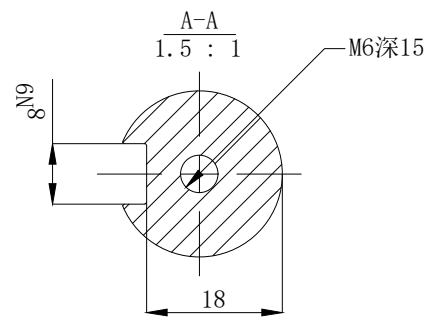

7	8
版本分区	变更说明

									无锡信捷	
									外形尺寸图	
标记处数	分区	版本	签字	日期	阶段标记	版本	重量	比例	MS6G-130TH25B2-41PO	
设计		标准化					kg	1:5		
校对										
审核		会签								
工艺		批准			共 1 张	第 1 张				