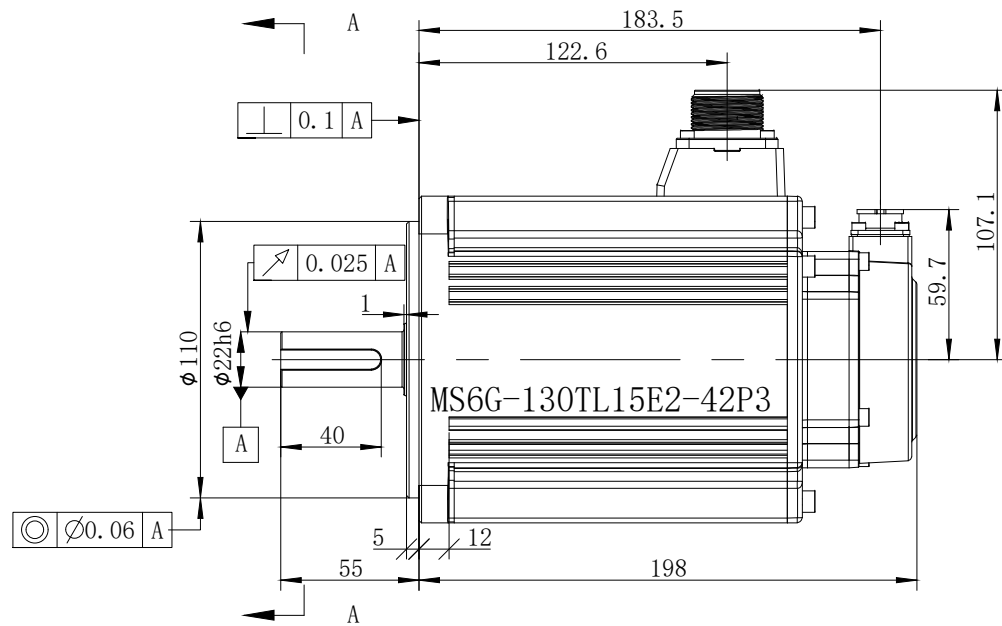

版本	分区	变更说明

									无锡信捷	
									外形尺寸图	
标记处数	分区	版本	签字	日期	阶段标记	版本	重量	比例	MS6G-130TL15E2-42P3	
设计		标准化					kg	1:5		
校对										
审核		会签								
工艺		批准			共 1 张	第 1 张				