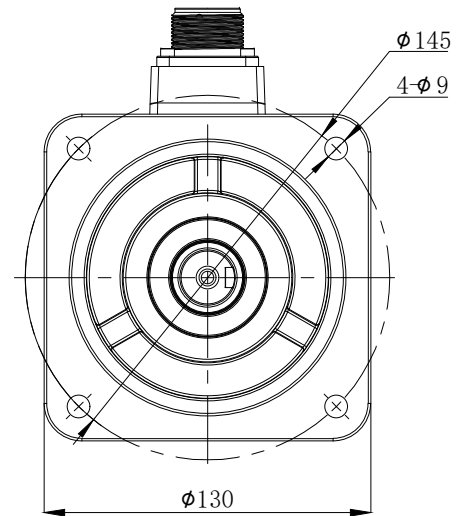

版本	分区	变更说明

									无锡信捷	
									外形尺寸图	
标记处数	分区	版本	签字	日期	阶段标记	版本	重量	比例	MS6G-130TL15E2-42P3	
设计		标准化					kg	1:5		
校对										
审核		会签								
工艺		批准			共 1 张	第 1 张				