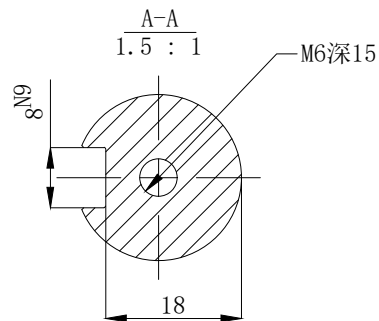

版本	分区	变更说明

									无锡信捷	
									外形尺寸图	
标记处数	分区	版本	签字	日期	阶段标记	版本	重量	比例	MS6G-130TL15E2-42P3	
设计		标准化					kg	1:5		
校对										
审核		会签								
工艺		批准			共 1 张	第 1 张				