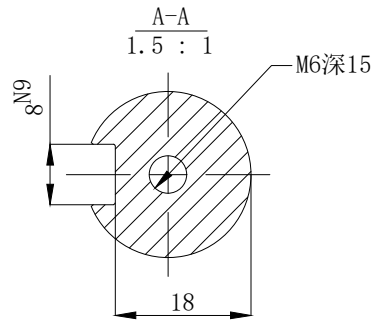

版本	分区	变更说明

								无锡信捷	
								外形尺寸图	
标记处数	分区	版本	签字	日期	阶段标记	版本	重量	比例	MS6G-130TL15EZ2-42P3
设计		标准化					kg	1:5	
校对									
审核		会签							
工艺		批准			共 1 张 第 1 张				