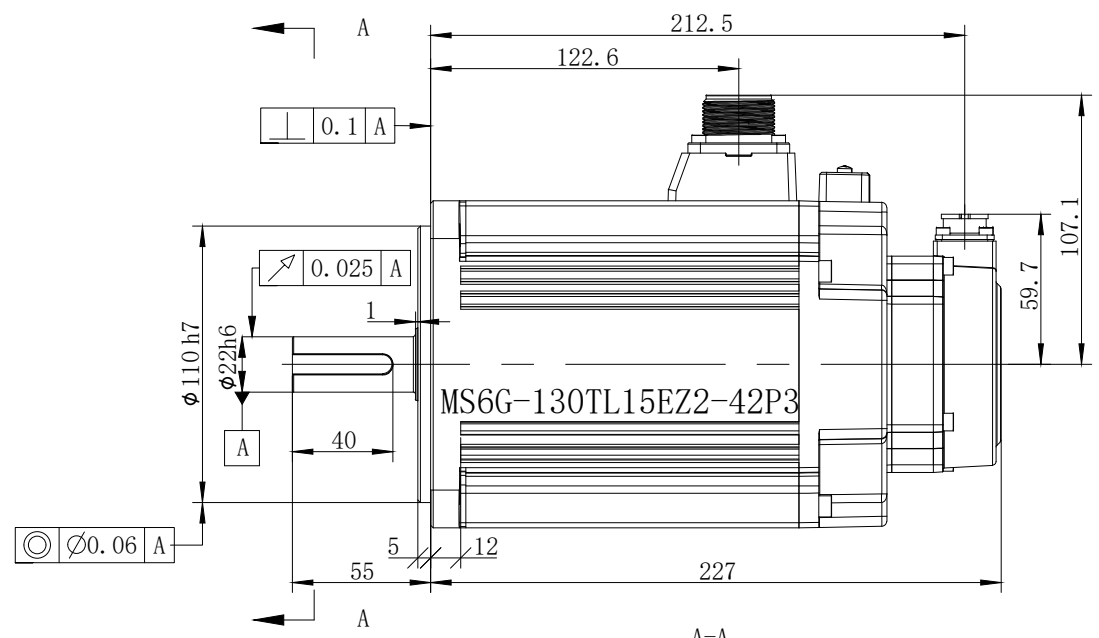

版本	分区	变更说明

								无锡信捷	
								外形尺寸图	
标记处数	分区	版本	签字	日期	阶段标记	版本	重量	比例	MS6G-130TL15EZ2-42P3
设计		标准化					kg	1:5	
校对									
审核		会签							
工艺		批准			共 1 张 第 1 张				