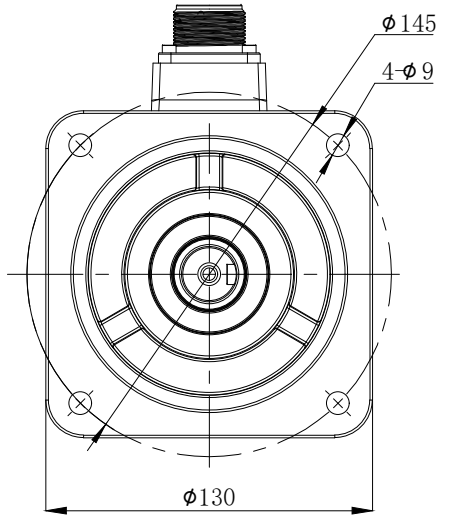

版本	分区	变更说明

								无锡信捷	
								外形尺寸图	
标记处数	分区	版本	签字	日期	阶段标记	版本	重量	比例	MS6G-130TL15EZ2-42P3
设计		标准化					kg	1:5	
校对									
审核		会签							
工艺		批准			共 1 张 第 1 张				