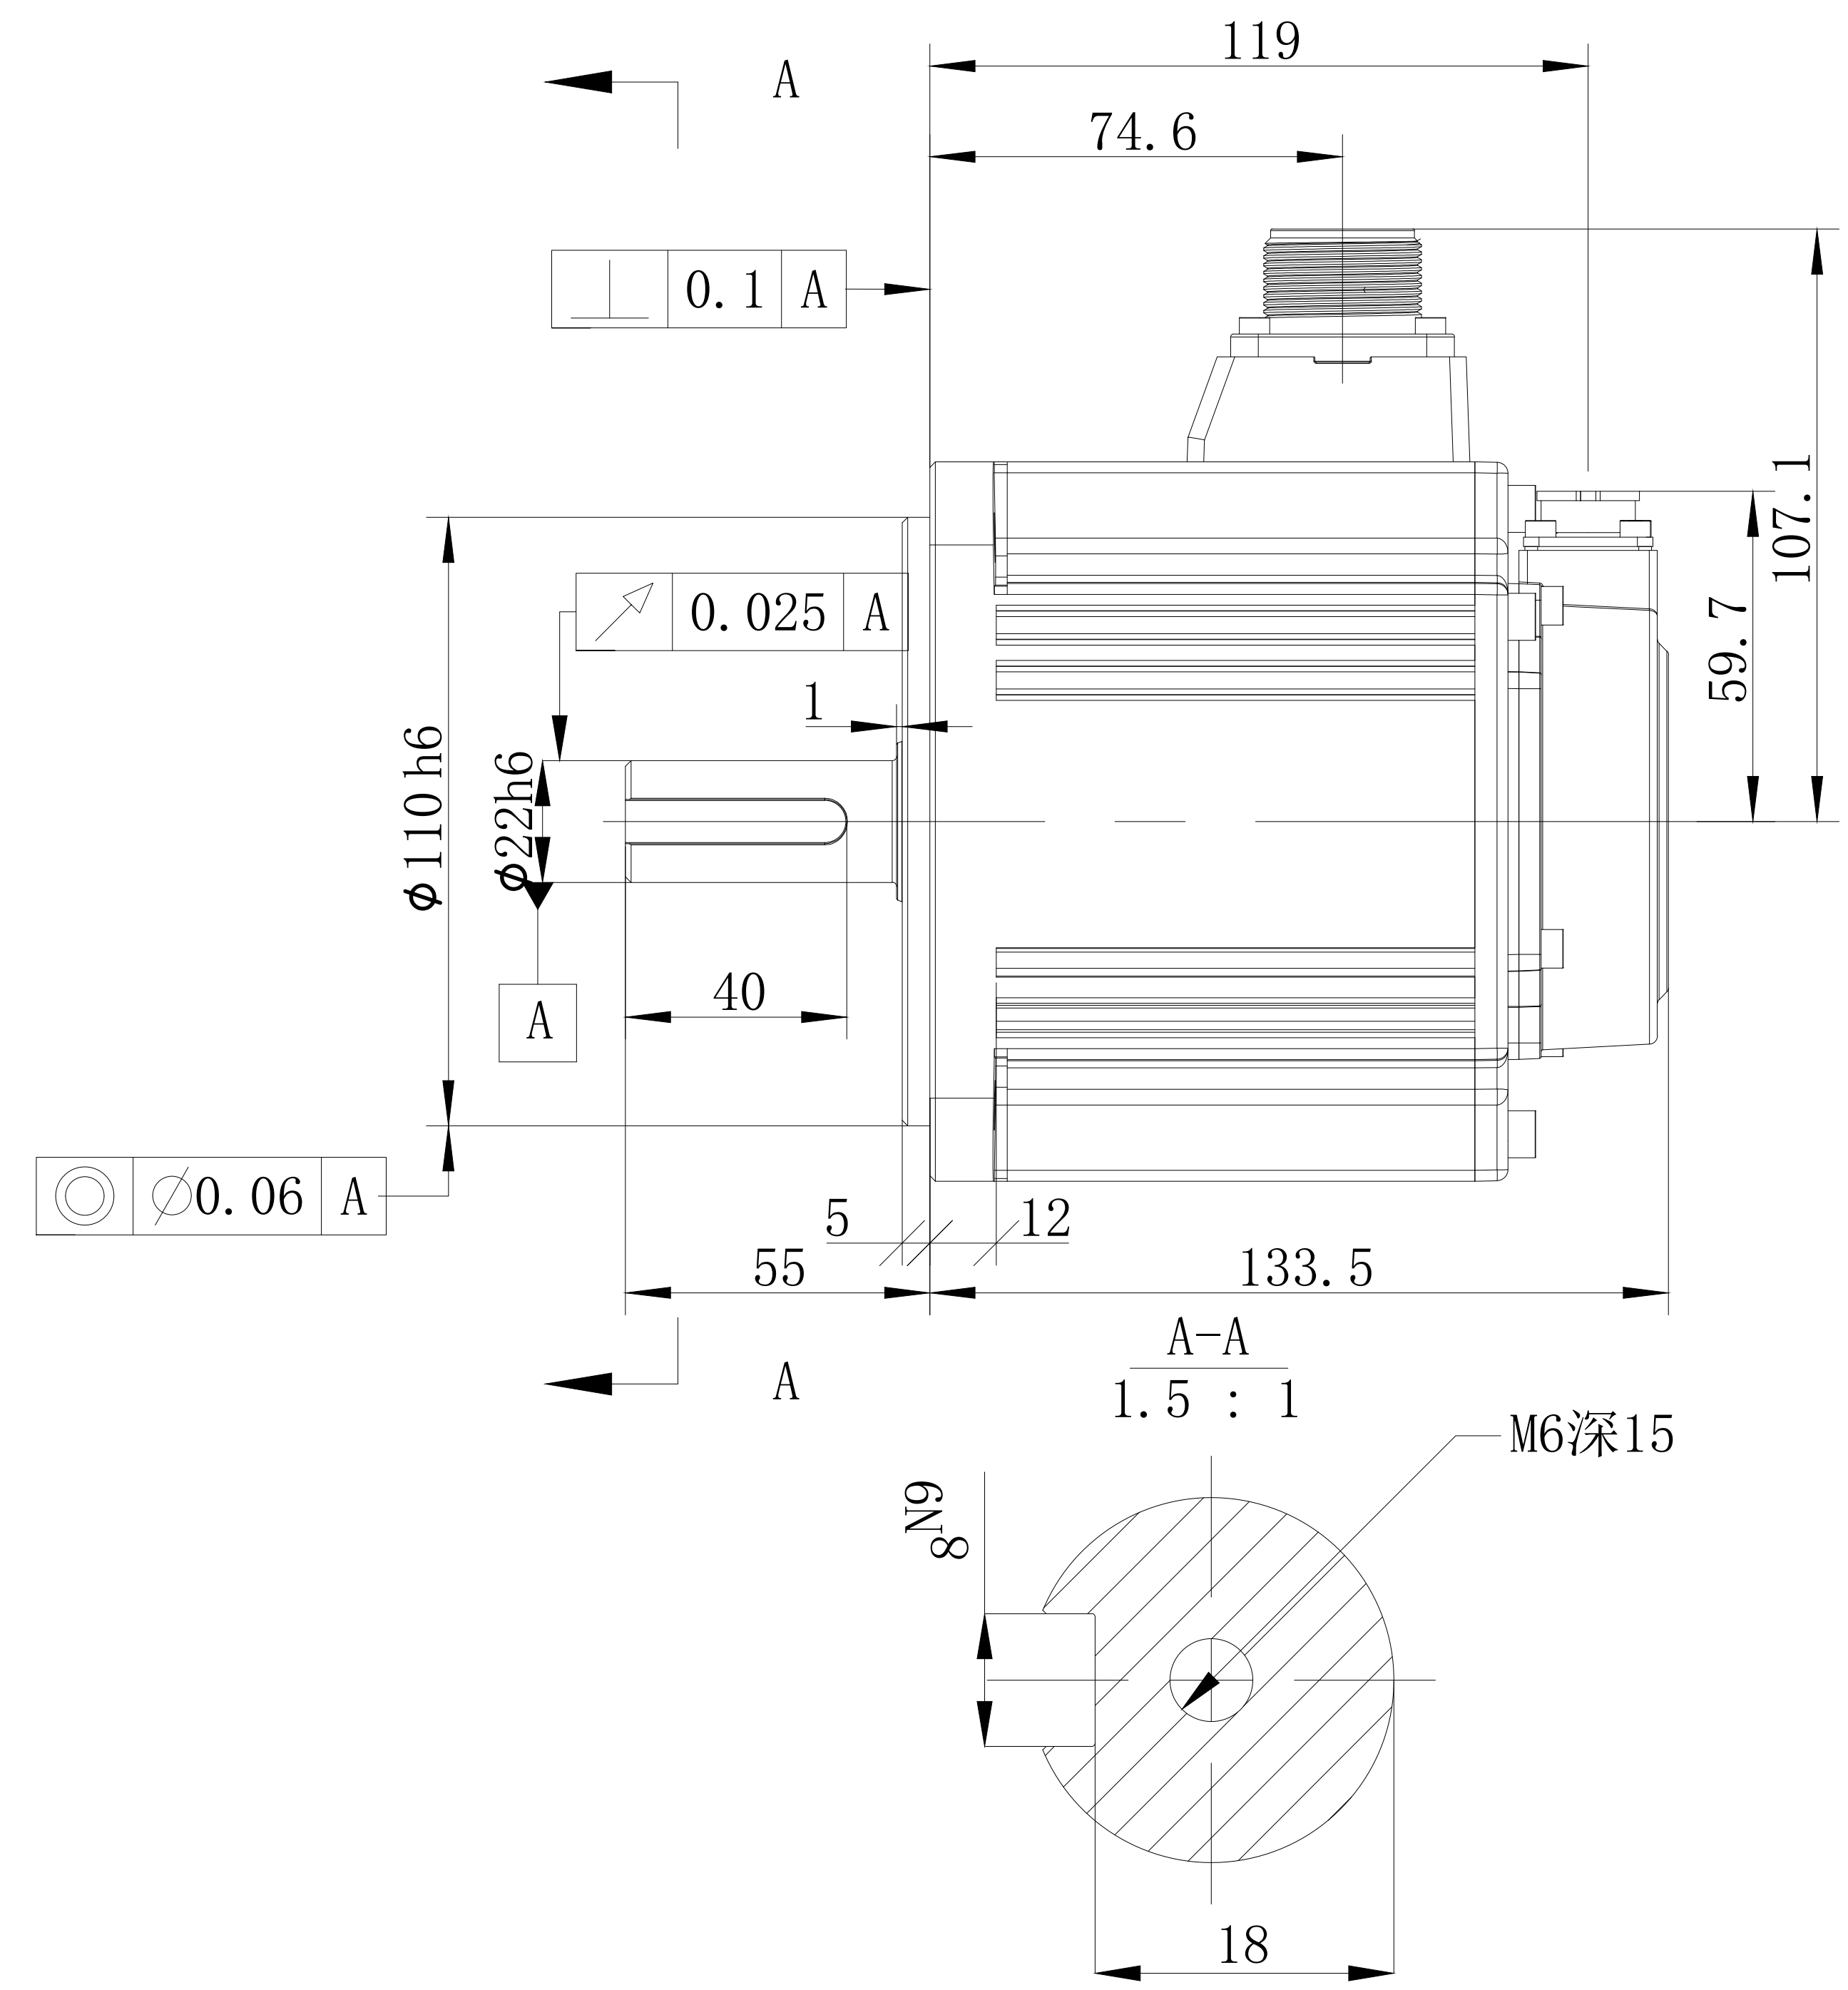

版	本	分	区	变	更	说	明

电机型号
MS6G-130CM20B2-41P5

				无锡信捷			
				外形尺寸图			
标记处数	分区	版本	签字	日期	阶段标记	版本重量	比例
设计		标准化				kg	1:5
校对		会签					
审核		批准					
工艺					共 1 张	第 1 张	

无锡信捷

外形尺寸图

MS6G-130CM20B2-41P5

共 1 张 第 1 张