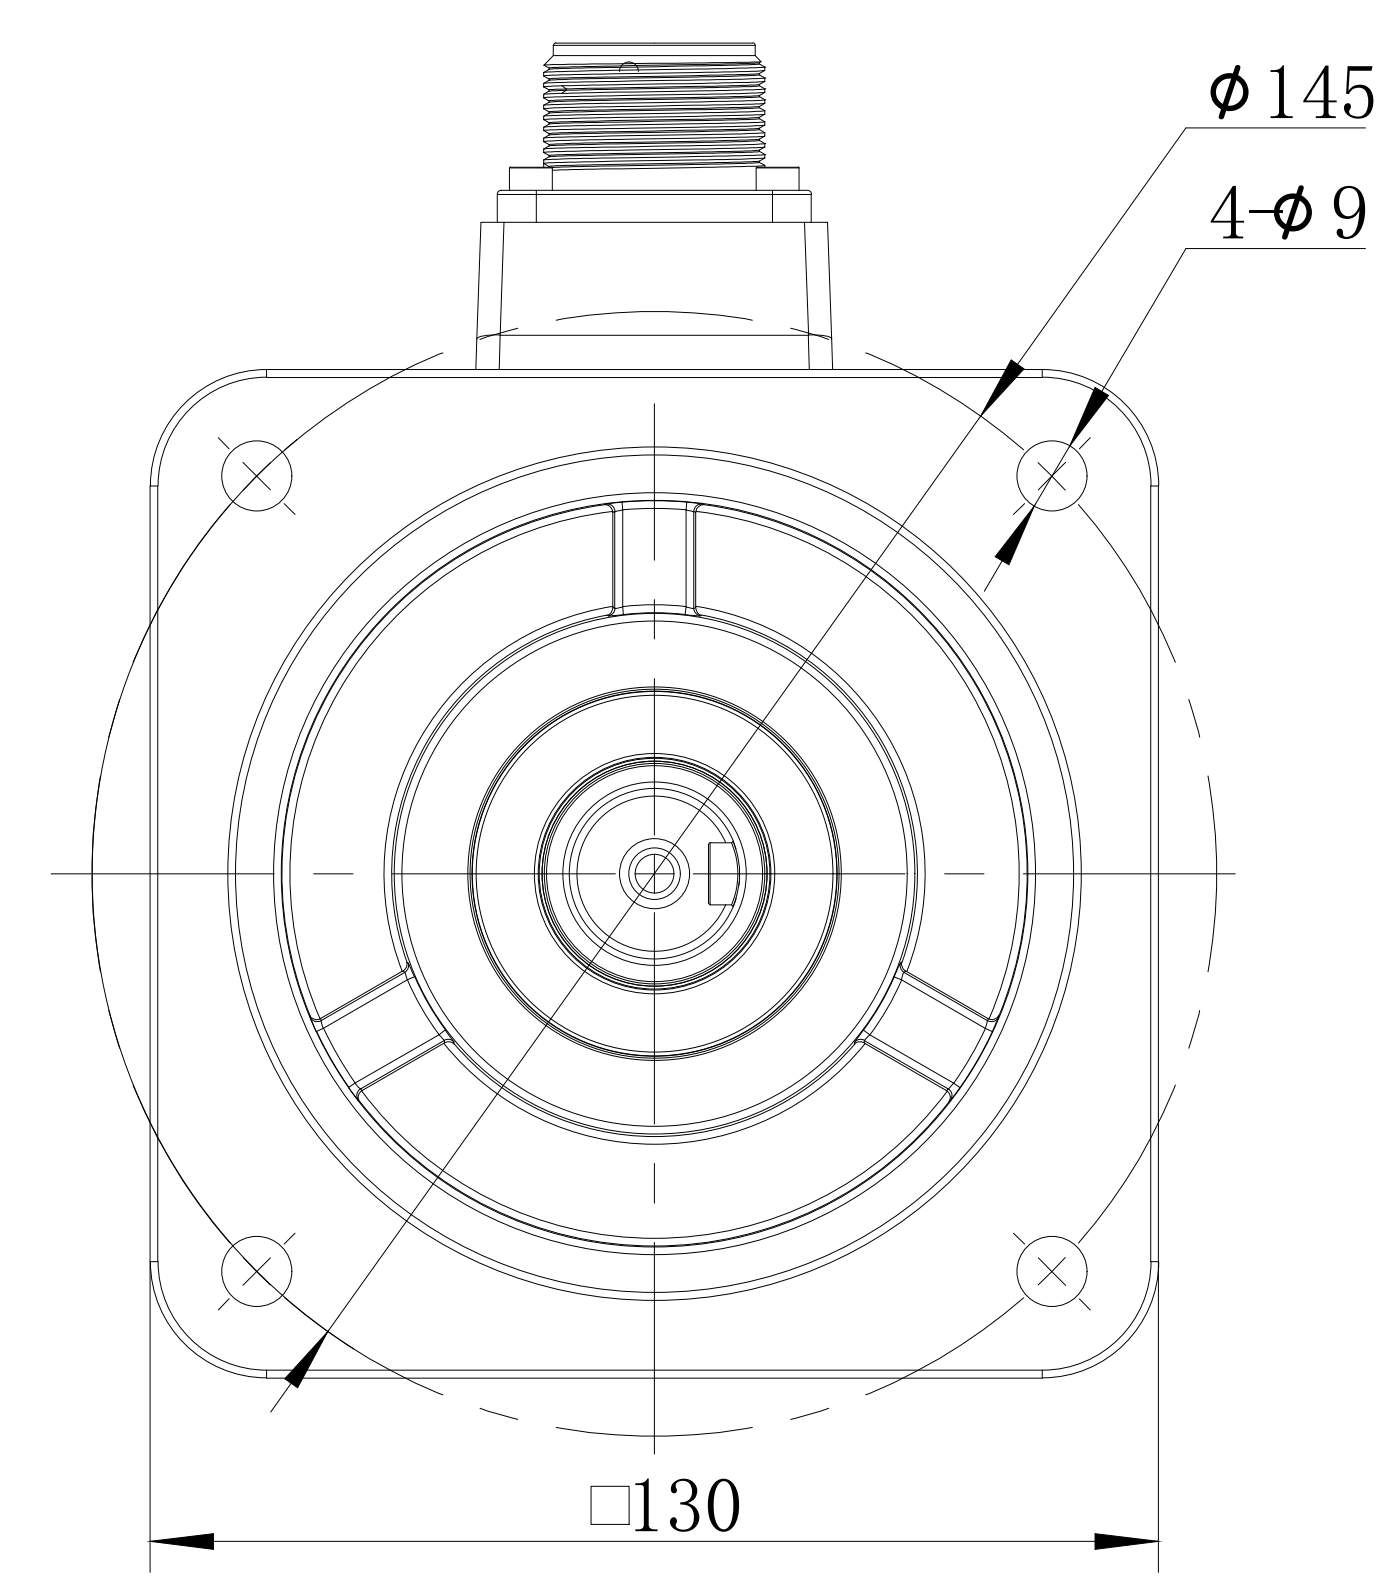

版	本	分	区	变	更	说	明

电机型号
MS6G-130CM20B2-41P5

				无锡信捷			
				外形尺寸图			
标记处数	分区	版本	签字	日期	阶段标记	版本重量	比例
设计		标准化				kg	1:5
校对		会签					
审核		批准					
工艺					共 1 张	第 1 张	

无锡信捷

外形尺寸图

MS6G-130CM20B2-41P5

共 1 张 第 1 张