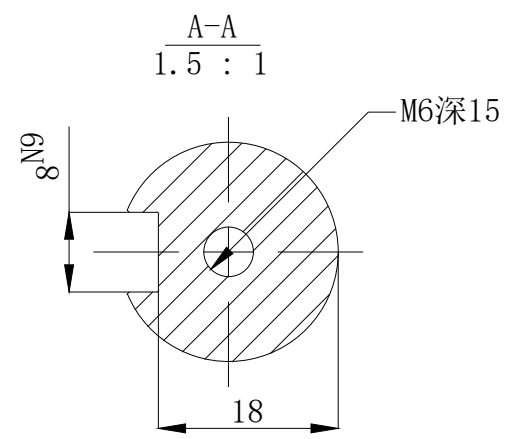

版本分区	变更说明

					无锡信捷		
					外形尺寸图		
标记处数	分区	版本	签字	日期	阶段标记	版本重量	比例
设计		标准化				kg	1:5
校对							MS6G-130TH15B2-21P5
审核		会签					
工艺		批准			共 1 张	第 1 张	