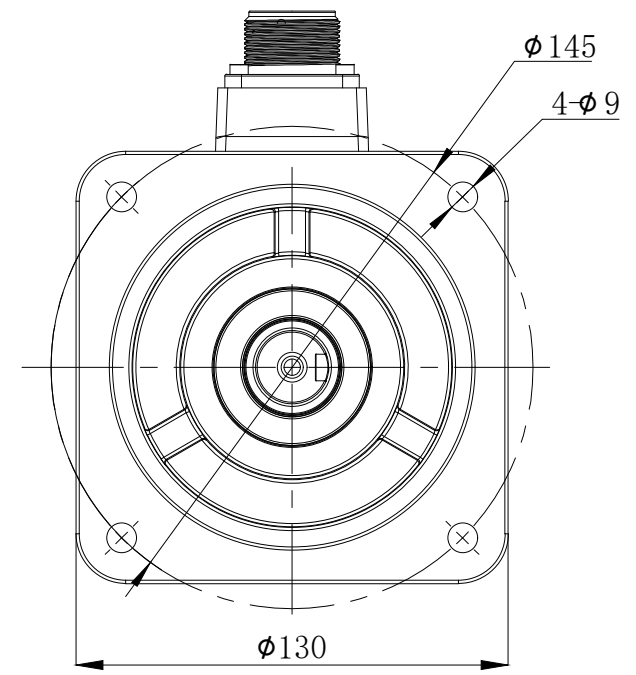

版本分区	变更说明

					无锡信捷		
					外形尺寸图		
标记处数	分区	版本	签字	日期	阶段标记	版本重量	比例
设计		标准化				kg	1:5
校对							MS6G-130TH15B2-21P5
审核		会签					
工艺		批准			共 1 张	第 1 张	