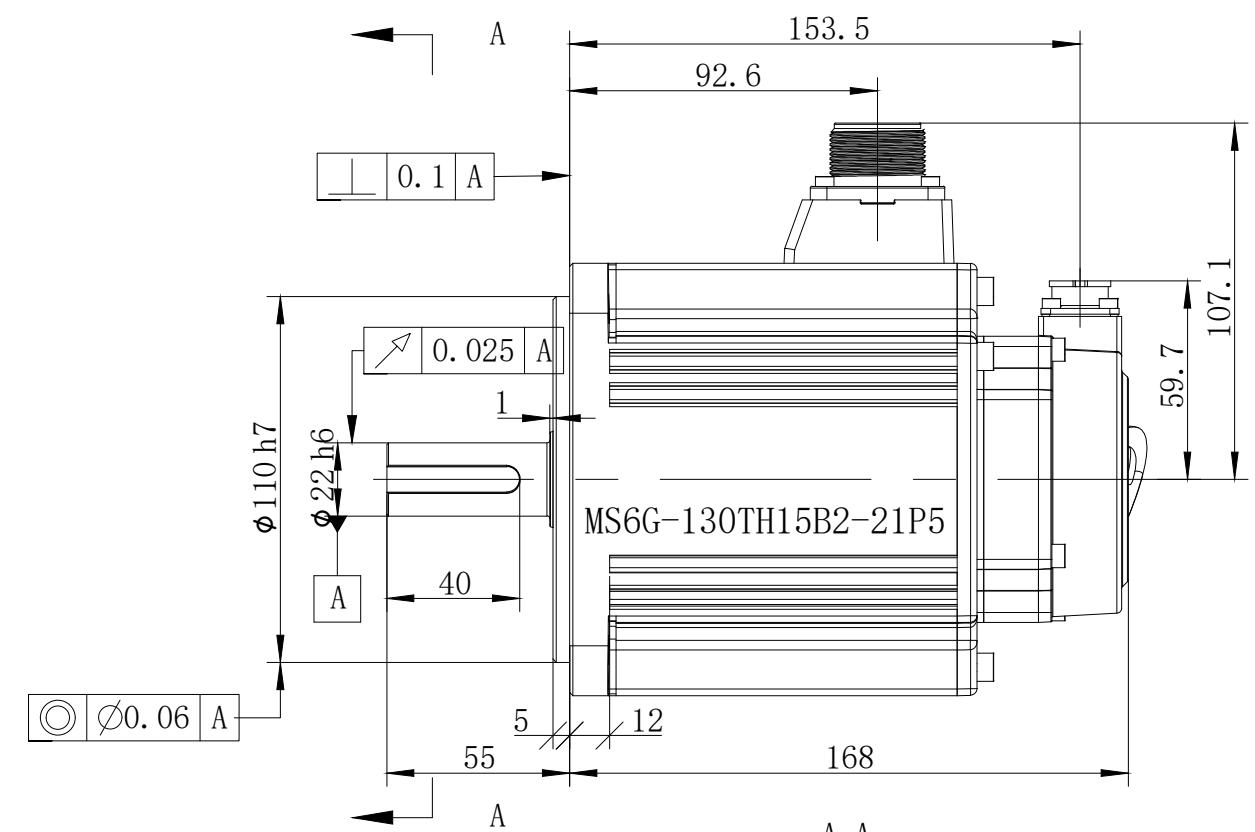

版本分区	变更说明

					无锡信捷		
					外形尺寸图		
标记处数	分区	版本	签字	日期	阶段标记	版本重量	比例
设计		标准化				kg	1:5
校对							MS6G-130TH15B2-21P5
审核		会签					
工艺		批准			共 1 张	第 1 张	