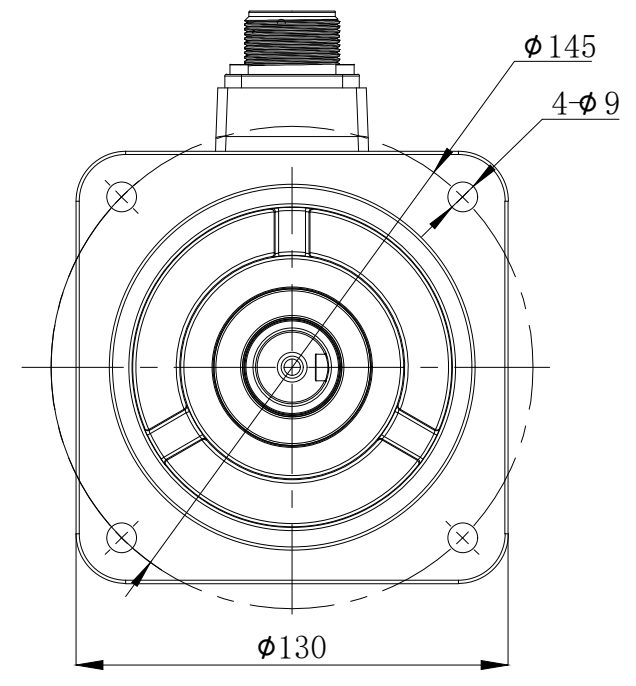

版本分区	变更说明

					无锡信捷		
					外形尺寸图		
标记处数	分区	版本	签字	日期	阶段标记	版本重量	比例
设计		标准化				kg	1:5
校对							MS6G-130TH15B2-41P5
审核		会签					
工艺		批准			共 1 张	第 1 张	