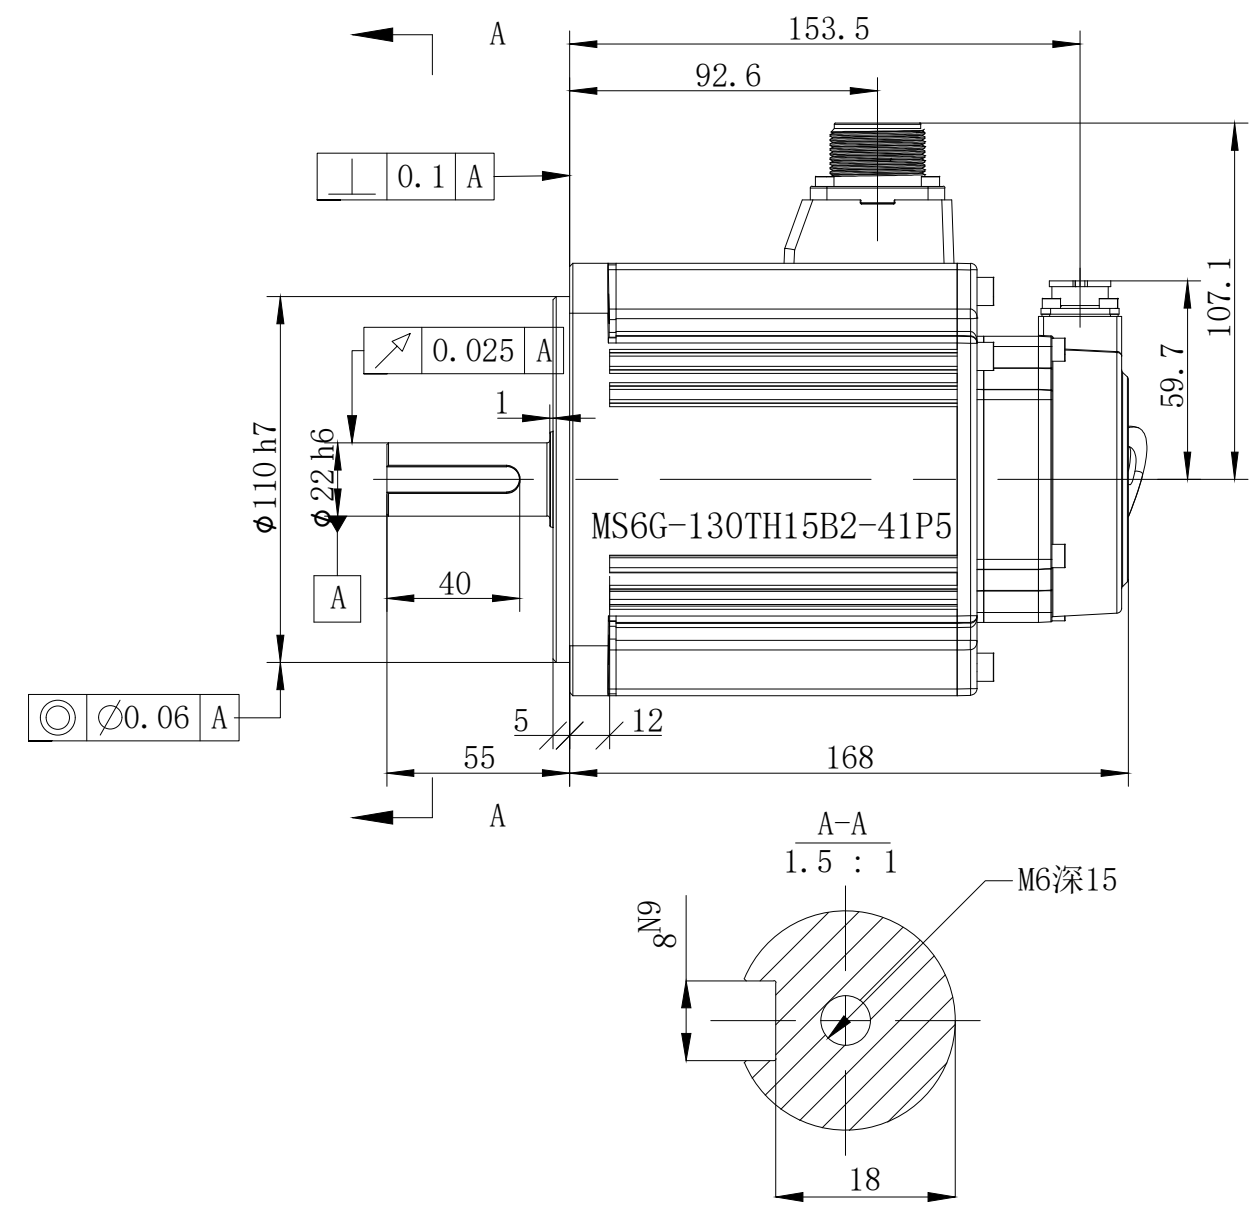

版本分区	变更说明

					无锡信捷		
					外形尺寸图		
标记处数	分区	版本	签字	日期	阶段标记	版本重量	比例
设计		标准化				kg	1:5
校对							MS6G-130TH15B2-41P5
审核		会签					
工艺		批准			共 1 张	第 1 张	