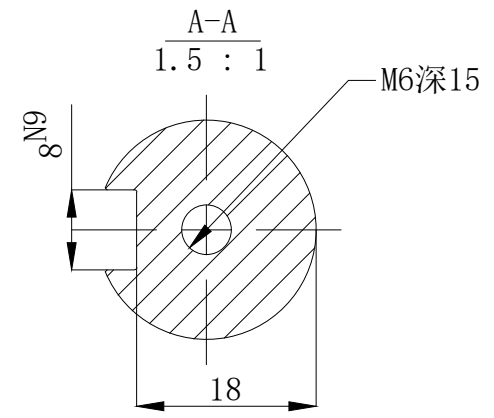

版本分区		变更说明	

					无锡信捷		
					外形尺寸图		
标记处数	分区	版本	签字	日期	阶段标记	版本重量	比例
设计		标准化				kg	1:5
校对							MS6G-130TH15BZ2-21P5
审核		会签			共 1 张	第 1 张	
工艺		批准					