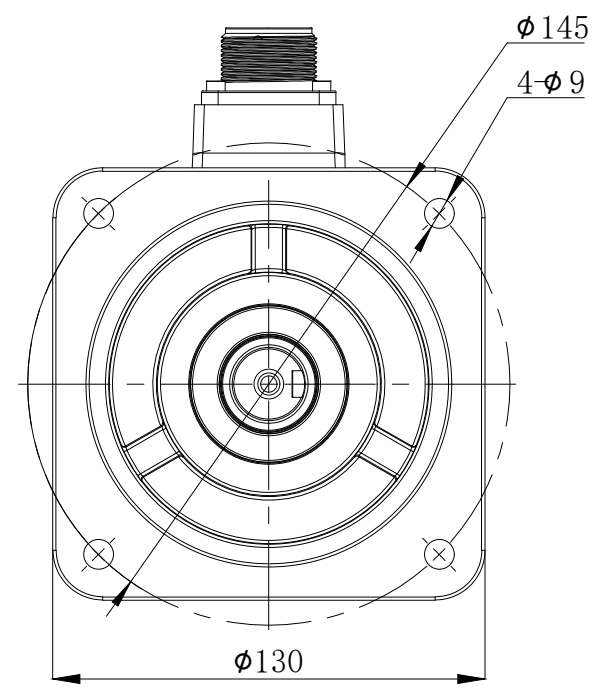

版本分区		变更说明	

					无锡信捷		
					外形尺寸图		
标记处数	分区	版本	签字	日期	阶段标记	版本重量	比例
设计		标准化				kg	1:5
校对							MS6G-130TH15BZ2-21P5
审核		会签			共 1 张	第 1 张	
工艺		批准					