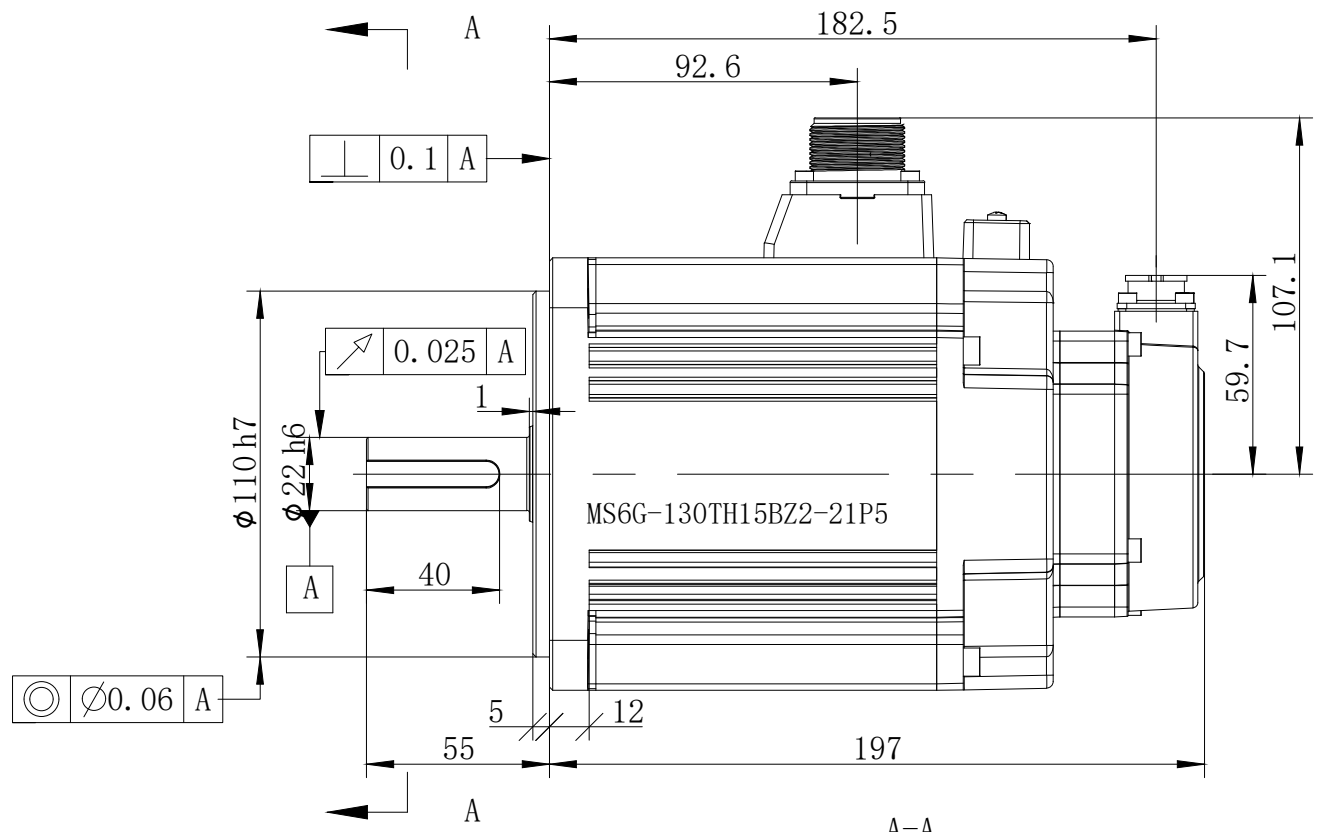

版本分区		变更说明	

					无锡信捷		
					外形尺寸图		
标记处数	分区	版本	签字	日期	阶段标记	版本重量	比例
设计		标准化				kg	1:5
校对							MS6G-130TH15BZ2-21P5
审核		会签			共 1 张	第 1 张	
工艺		批准					