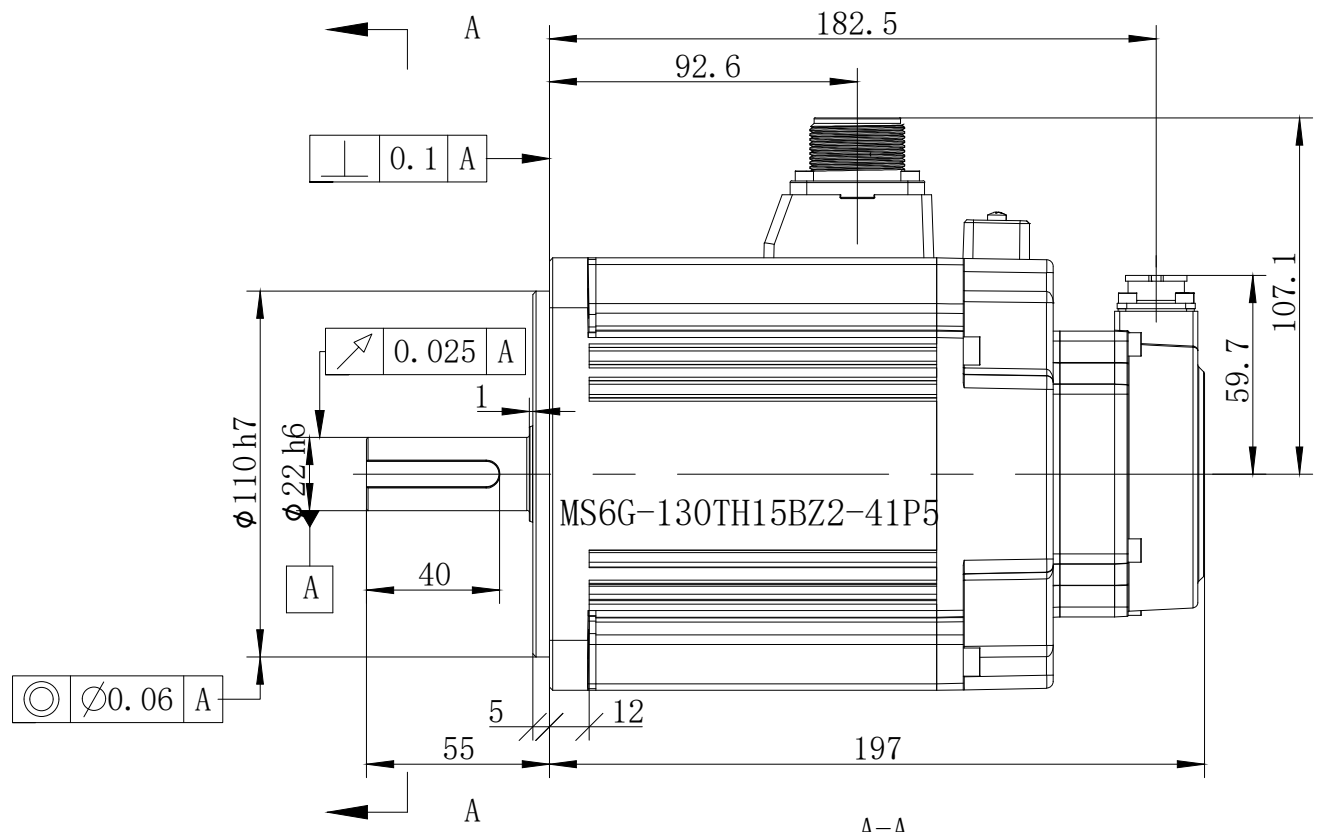

版本分区		变更说明	

					无锡信捷		
					外形尺寸图		
标记处数	分区	版本	签字	日期	阶段标记	版本重量	比例
设计		标准化				kg	1:5
校对							MS6G-130TH15BZ2-41P5
审核		会签			共 1 张	第 1 张	
工艺		批准					