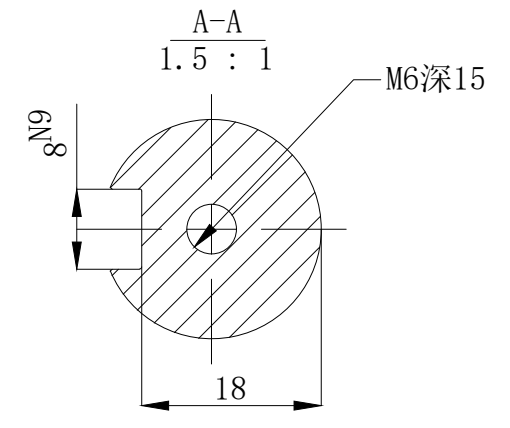

版本分区		变更说明	

					无锡信捷		
					外形尺寸图		
标记处数	分区	版本	签字	日期	阶段标记	版本重量	比例
设计		标准化				kg	1:5
校对							MS6G-130TH15BZ2-41P5
审核		会签			共 1 张	第 1 张	
工艺		批准					