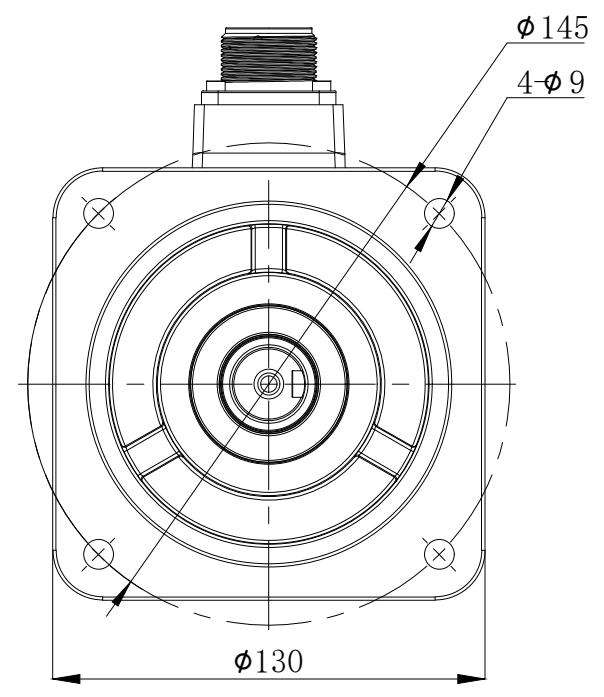

版本分区		变更说明	

					无锡信捷		
					外形尺寸图		
标记处数	分区	版本	签字	日期	阶段标记	版本重量	比例
设计		标准化				kg	1:5
校对							MS6G-130TH15BZ2-41P5
审核		会签			共 1 张	第 1 张	
工艺		批准					