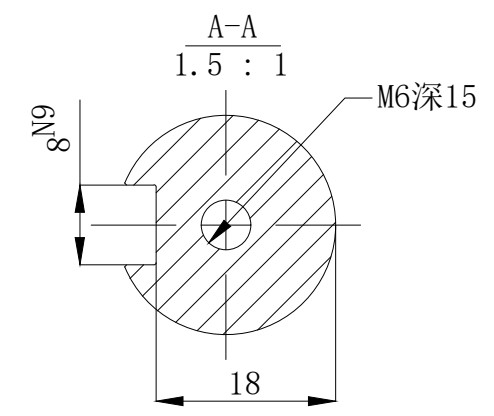

版本分区		变更说明	

					无锡信捷		
					外形尺寸图		
标记处数	分区	版本	签字	日期	阶段标记	版本重量	比例
设计		标准化				kg	1:5
校对							MS6G-130TH20B2-21P5
审核		会签			共 1 张	第 1 张	
工艺		批准					