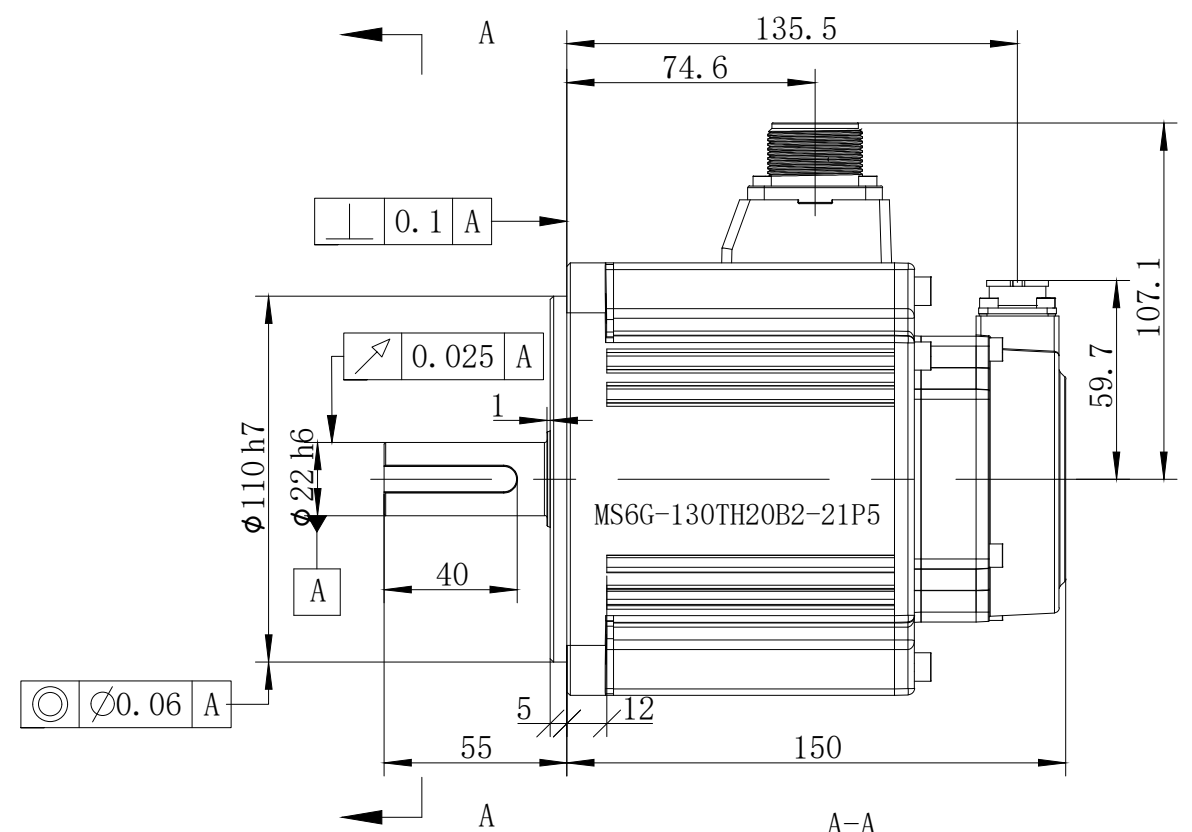

版本分区		变更说明	

					无锡信捷		
					外形尺寸图		
标记处数	分区	版本	签字	日期	阶段标记	版本重量	比例
设计		标准化				kg	1:5
校对							MS6G-130TH20B2-21P5
审核		会签			共 1 张	第 1 张	
工艺		批准					