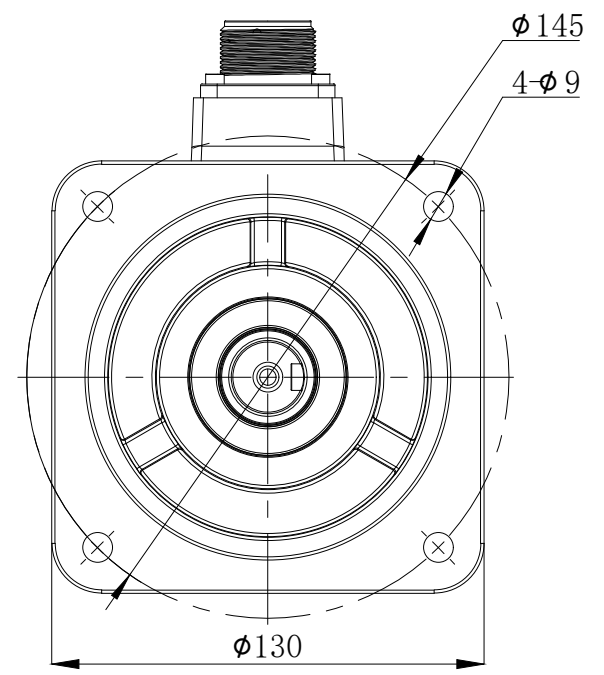

版本分区		变更说明	

					无锡信捷		
					外形尺寸图		
标记处数	分区	版本	签字	日期	阶段标记	版本重量	比例
设计		标准化				kg	1:5
校对							MS6G-130TH20B2-21P5
审核		会签			共 1 张	第 1 张	
工艺		批准					