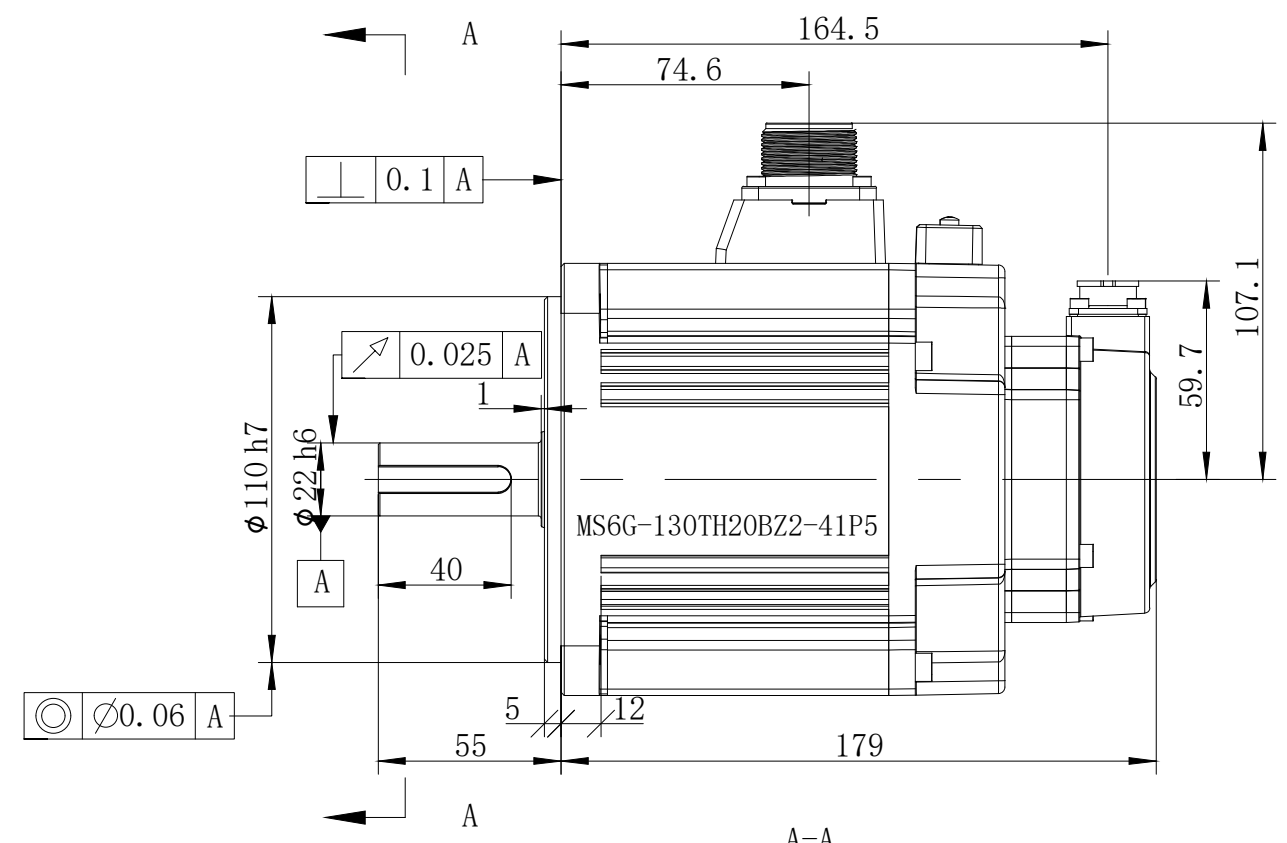

版本分区		变更说明	

					无锡信捷		
					外形尺寸图		
标记处数	分区	版本	签字	日期	阶段标记	版本重量	比例
设计		标准化				kg	1:5
校对							MS6G-130TH20BZ2-41P5
审核		会签					
工艺		批准			共 1 张	第 1 张	