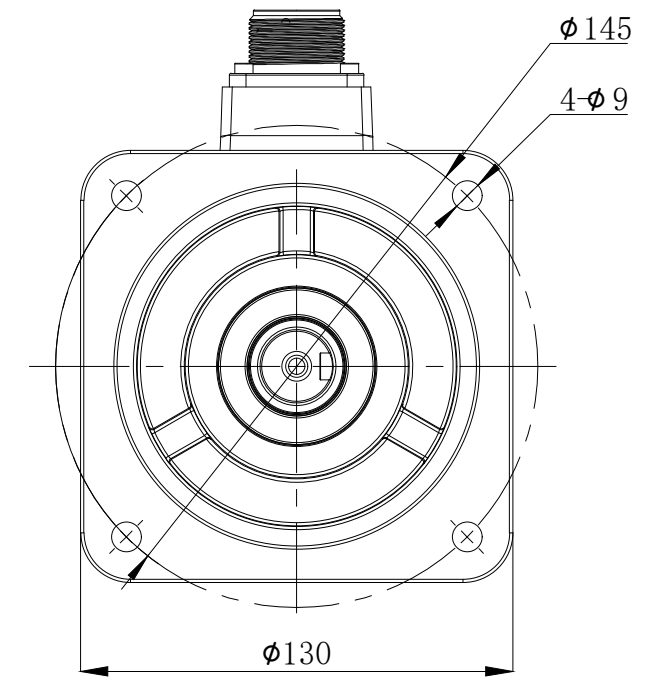

版本分区		变更说明	

					无锡信捷		
					外形尺寸图		
标记处数	分区	版本	签字	日期	阶段标记	版本重量	比例
设计		标准化				kg	1:5
校对							MS6G-130TH20BZ2-41P5
审核		会签					
工艺		批准			共 1 张	第 1 张	