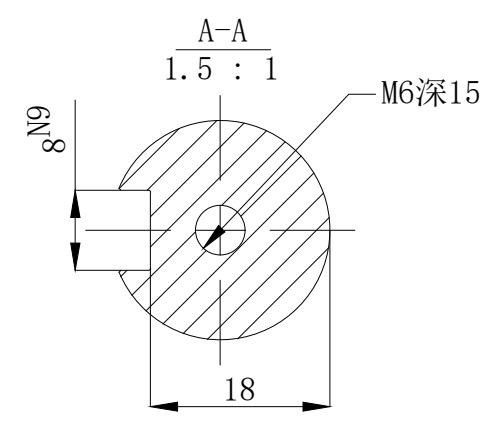

版本分区		变更说明	

					无锡信捷		
					外形尺寸图		
标记处数	分区	版本	签字	日期	阶段标记	版本重量	比例
设计		标准化				kg	1:5
校对							MS6G-130TH20BZ2-41P5
审核		会签					
工艺		批准			共 1 张	第 1 张	