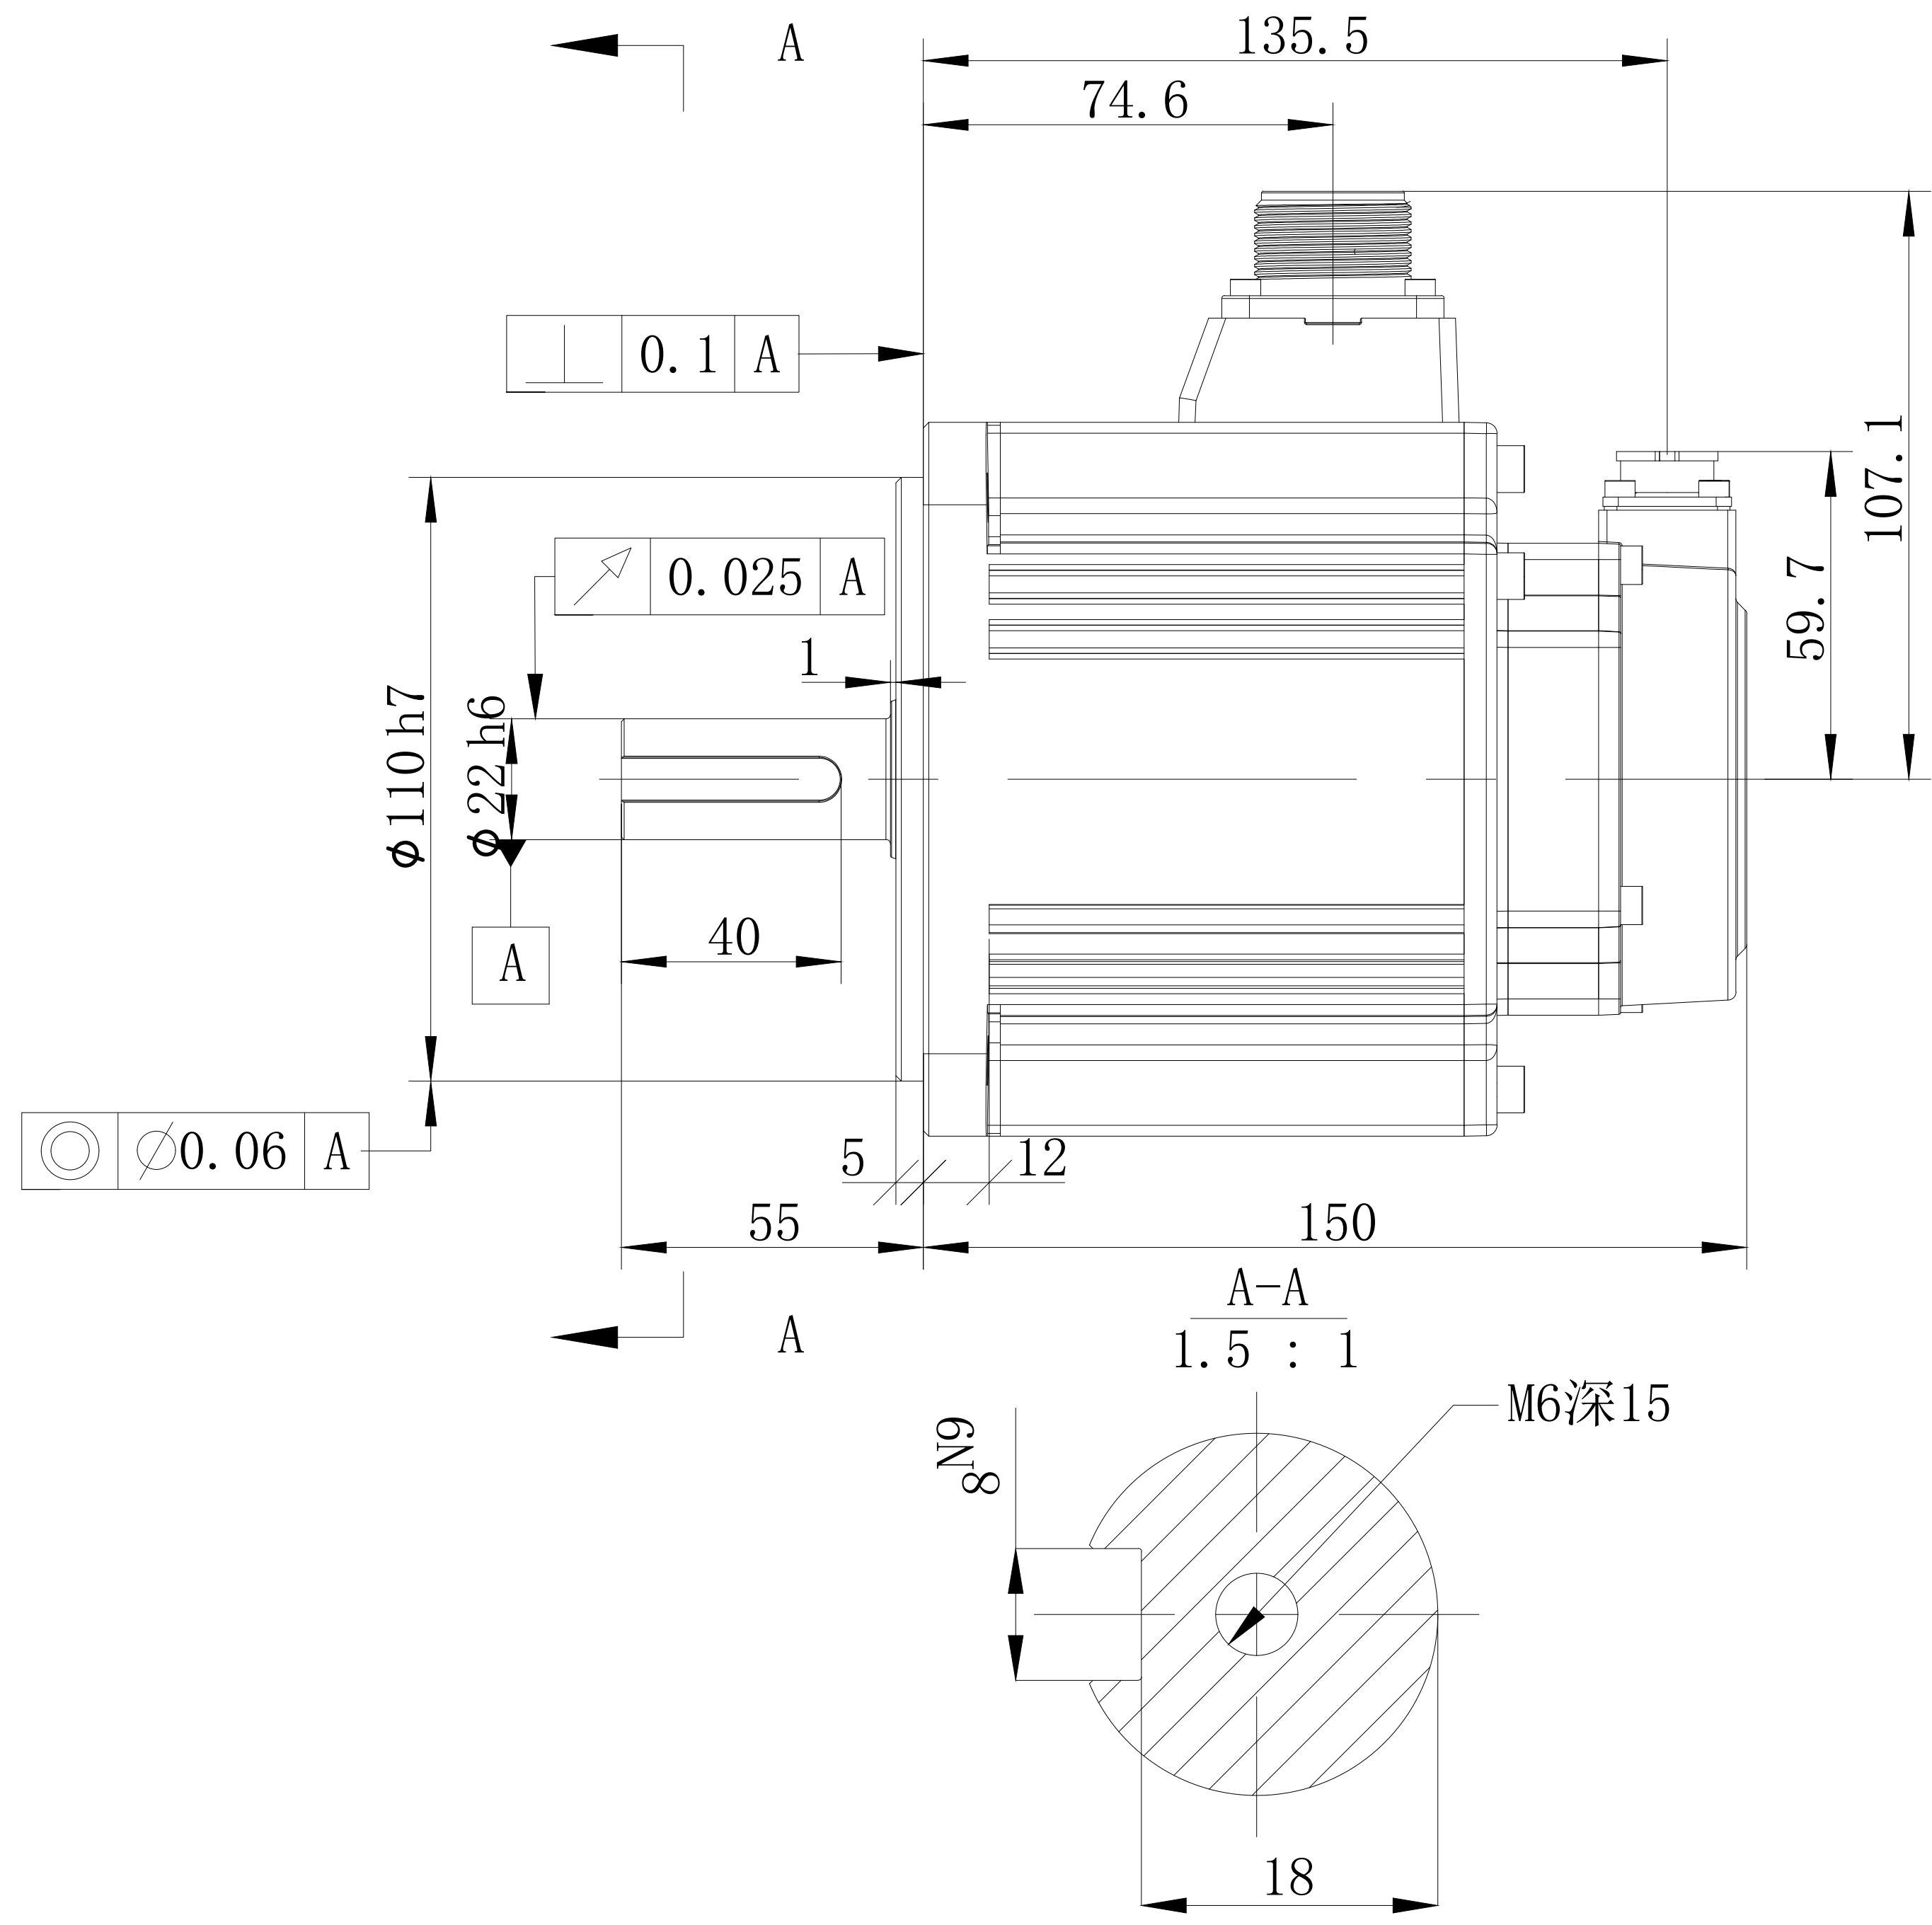

版	本	分	区	变	更	说	明

电机型号
MS6G-130TL20B2-41P5

				无锡信捷				
				外形尺寸图				
标记处数	分区	版本	签字	日期	阶段标记	版本	重量	比例
设计		标准化						
校对						kg		1:5
审核		会签						
工艺		批准			共 1 张	第 1 张		
				MS6G-130TL20B2-41P5				