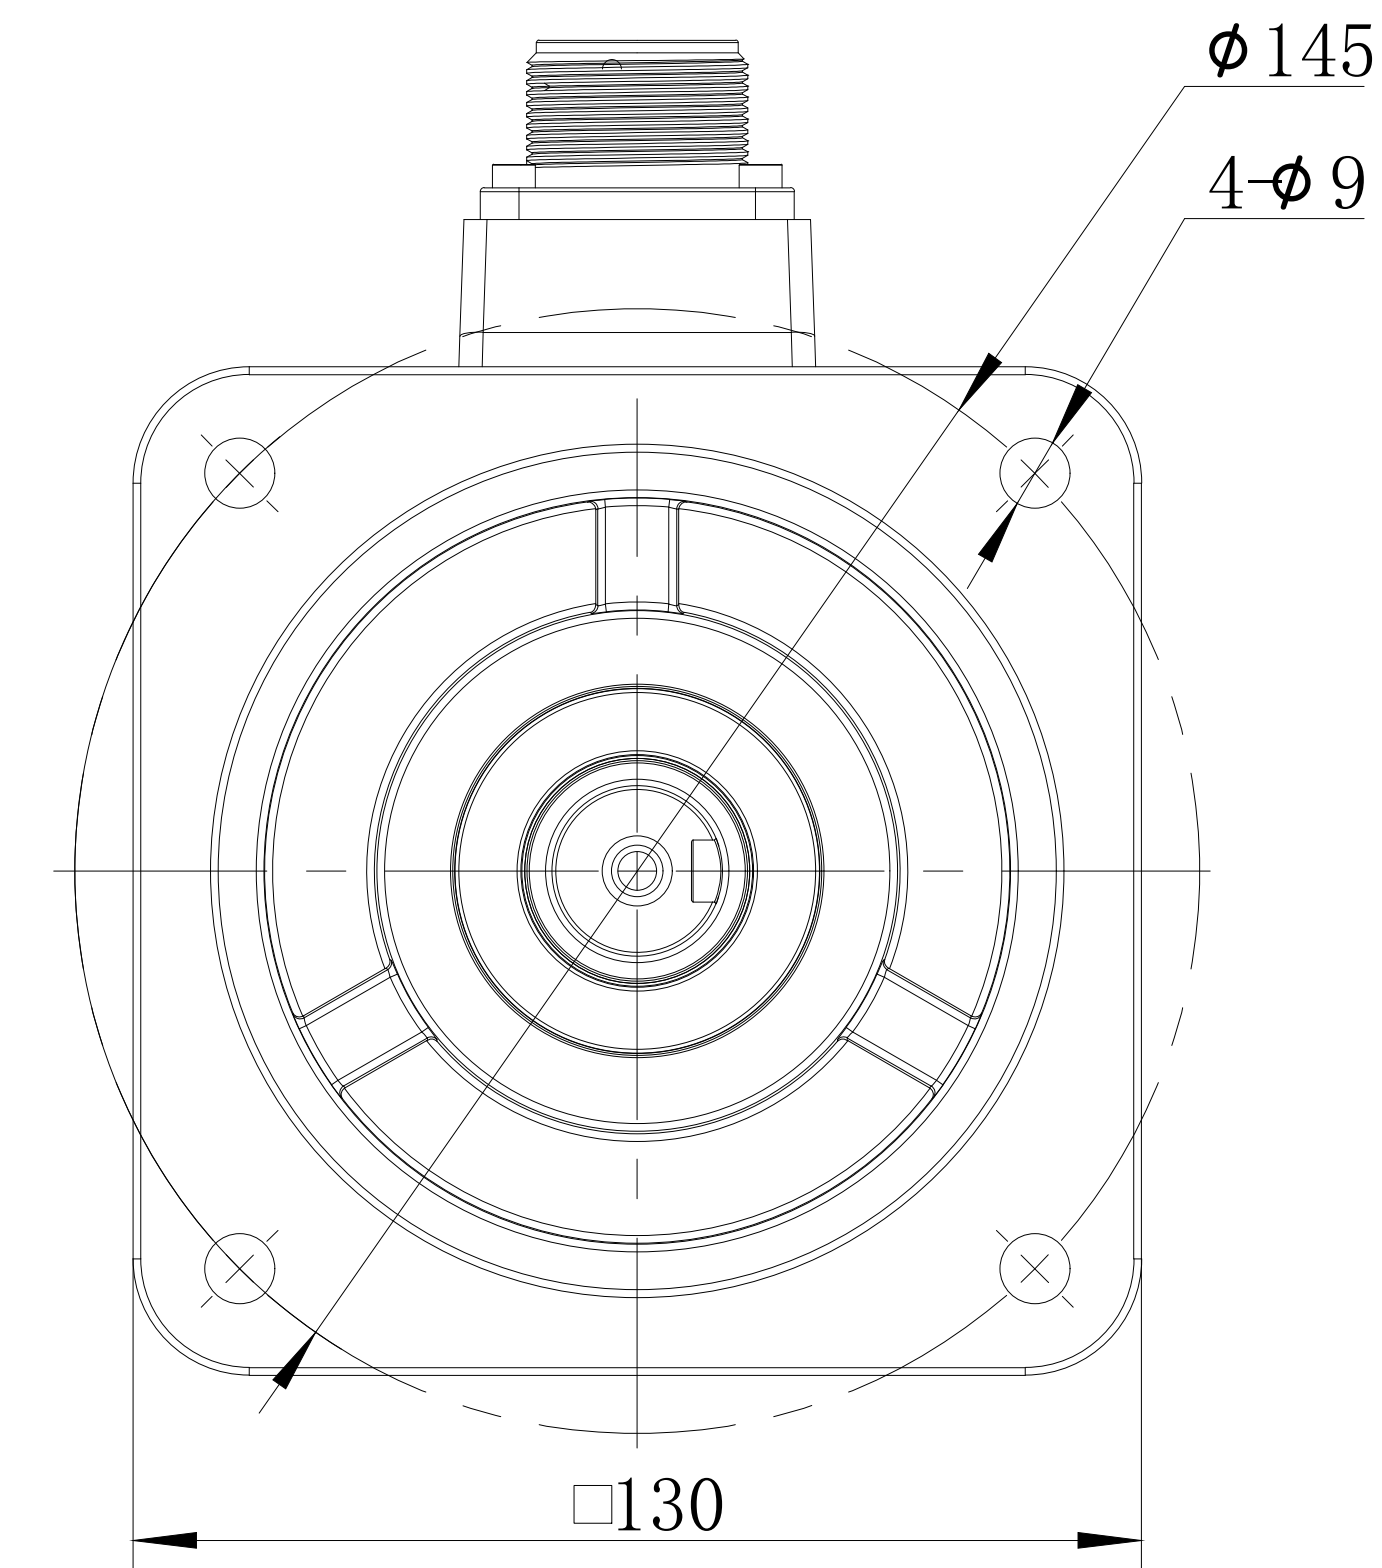

版	本	分	区	变	更	说	明

电机型号
MS6G-130TL20B2-41P5

				无锡信捷				
				外形尺寸图				
标记处数	分区	版本	签字	日期	阶段标记	版本	重量	比例
设计		标准化						
校对						kg		1:5
审核		会签						
工艺		批准			共 1 张	第 1 张		
				MS6G-130TL20B2-41P5				