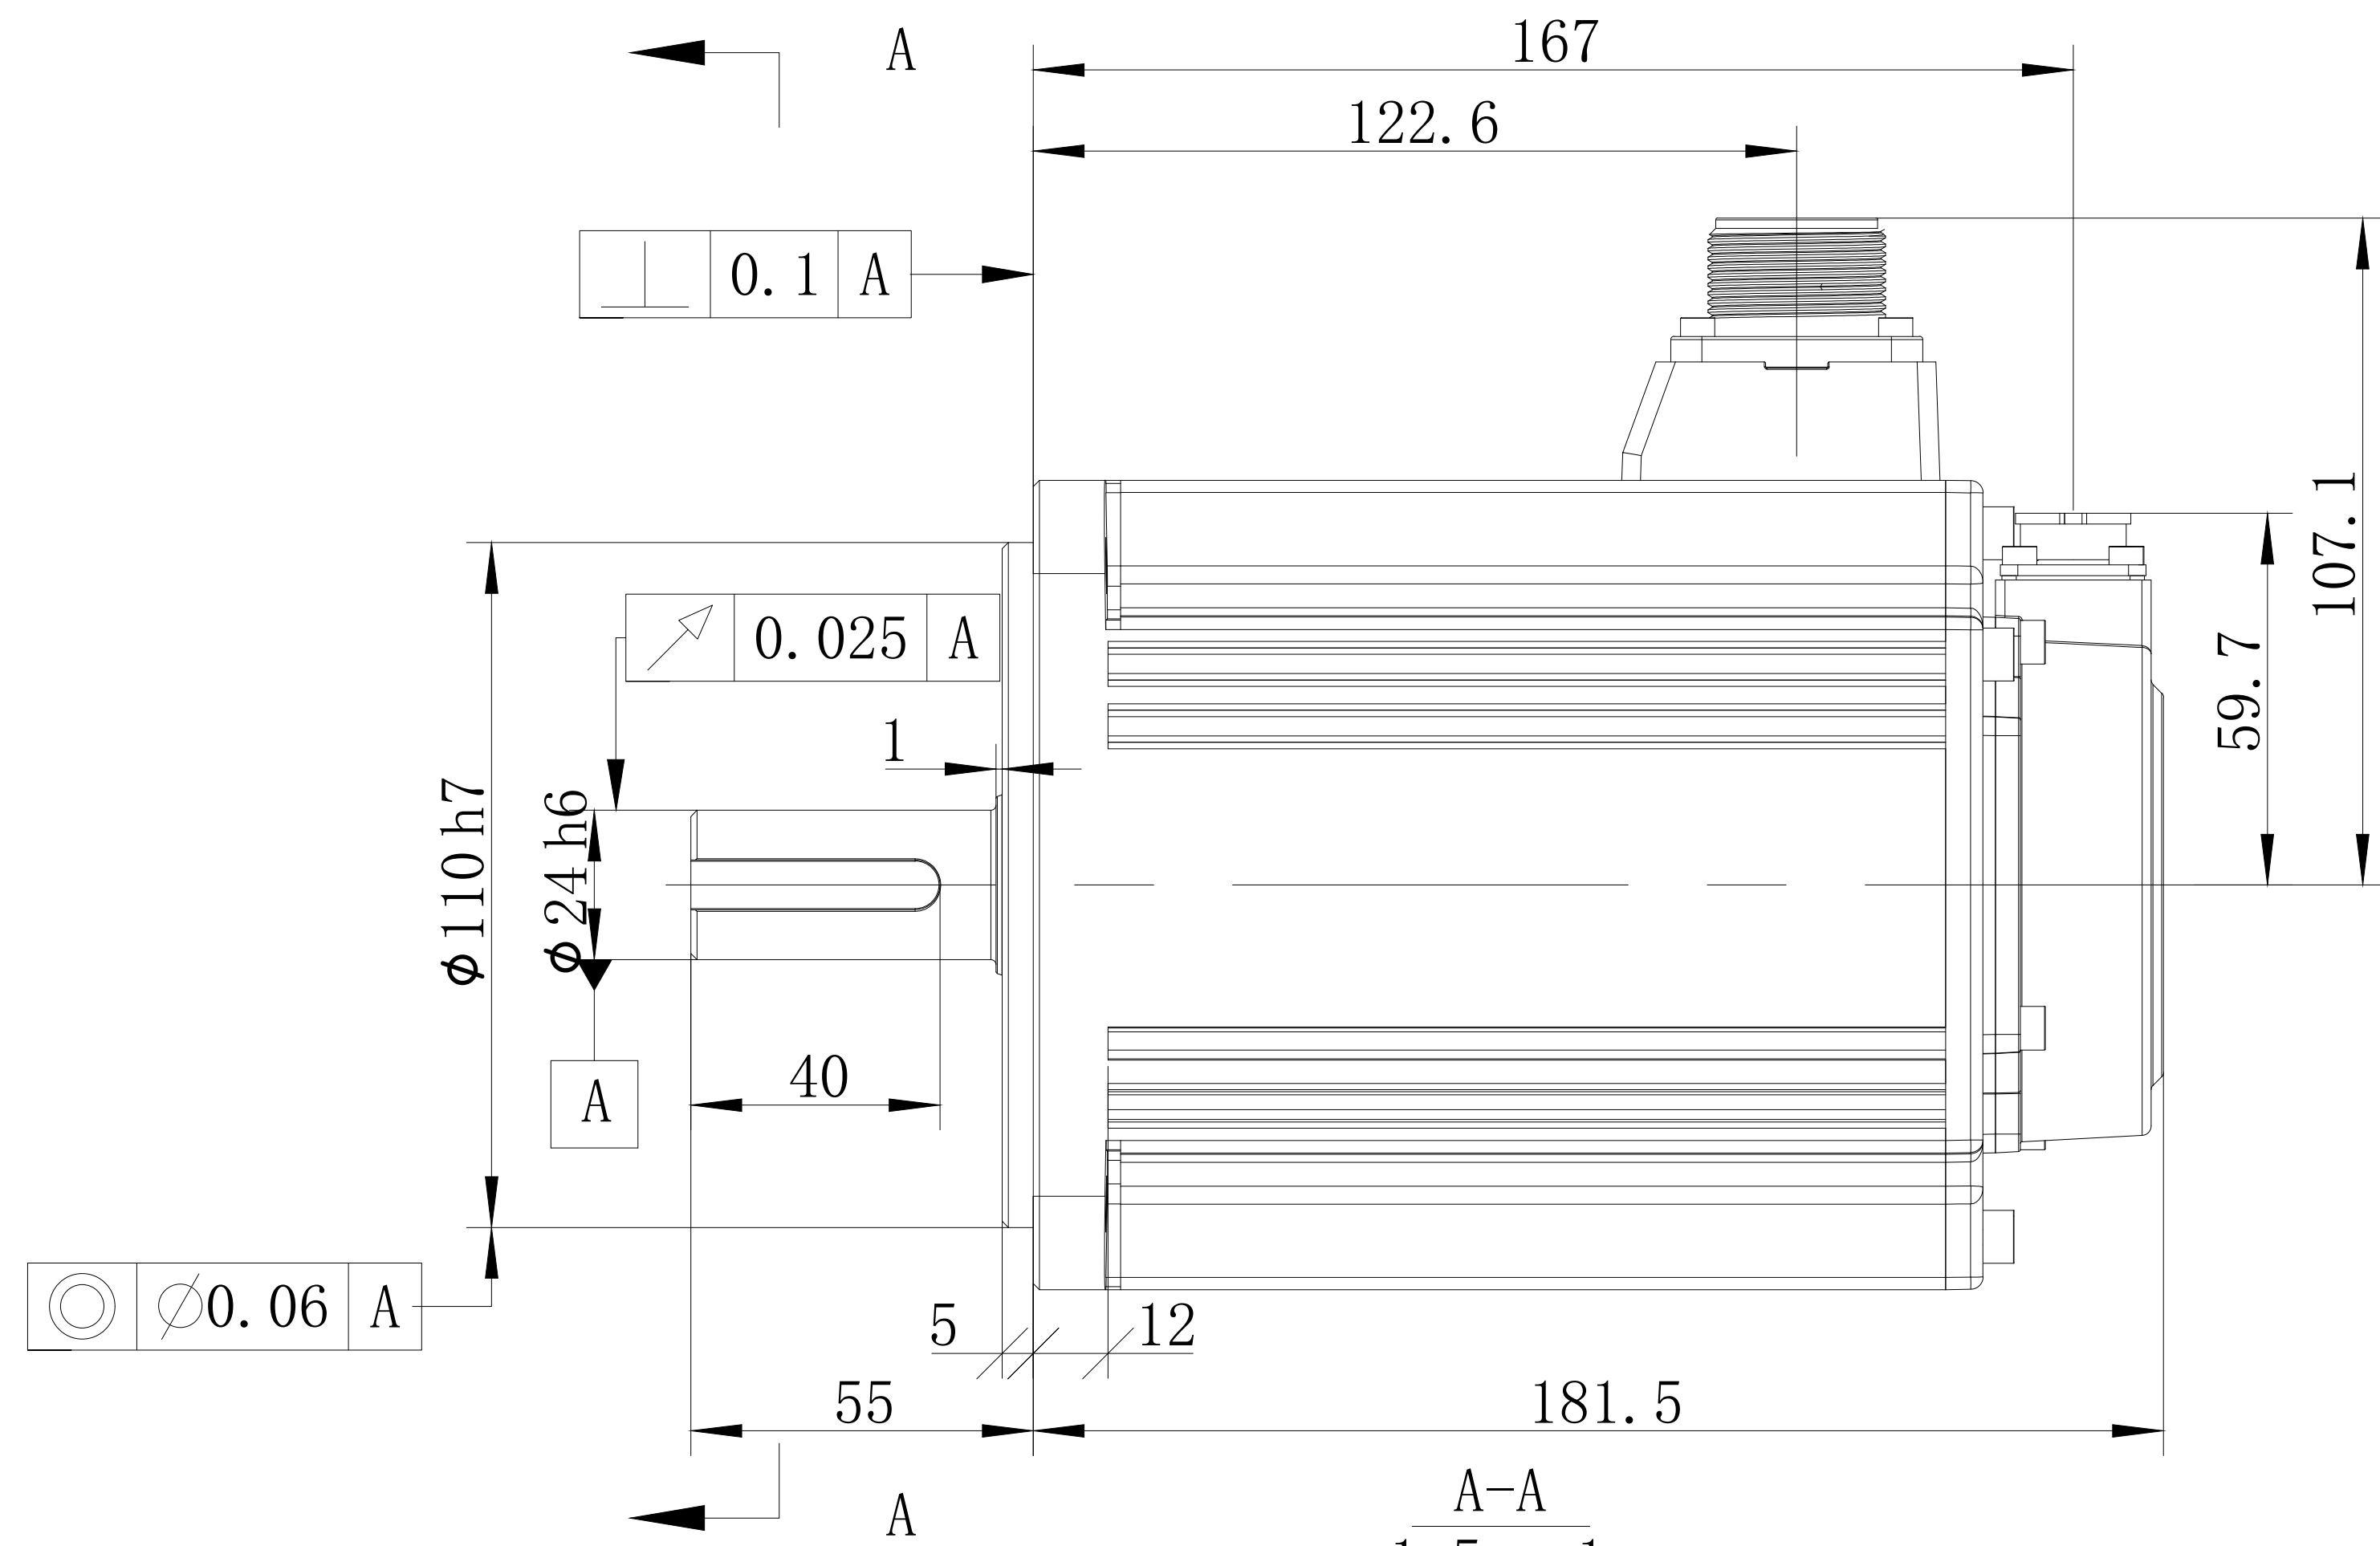

版	本	分	区	变	更	说	明

电机型号  
MS6G-130CM15B2-22P3

				无锡信捷			
				外形尺寸图			
标记处数	分区	版本	签字	日期	阶段标记	版本重量	比例
设计		标准化				kg	1:5
校对		会签					MS6G-130CM15B2-22P3
审核		批准			共 1 张	第 1 张	
工艺							