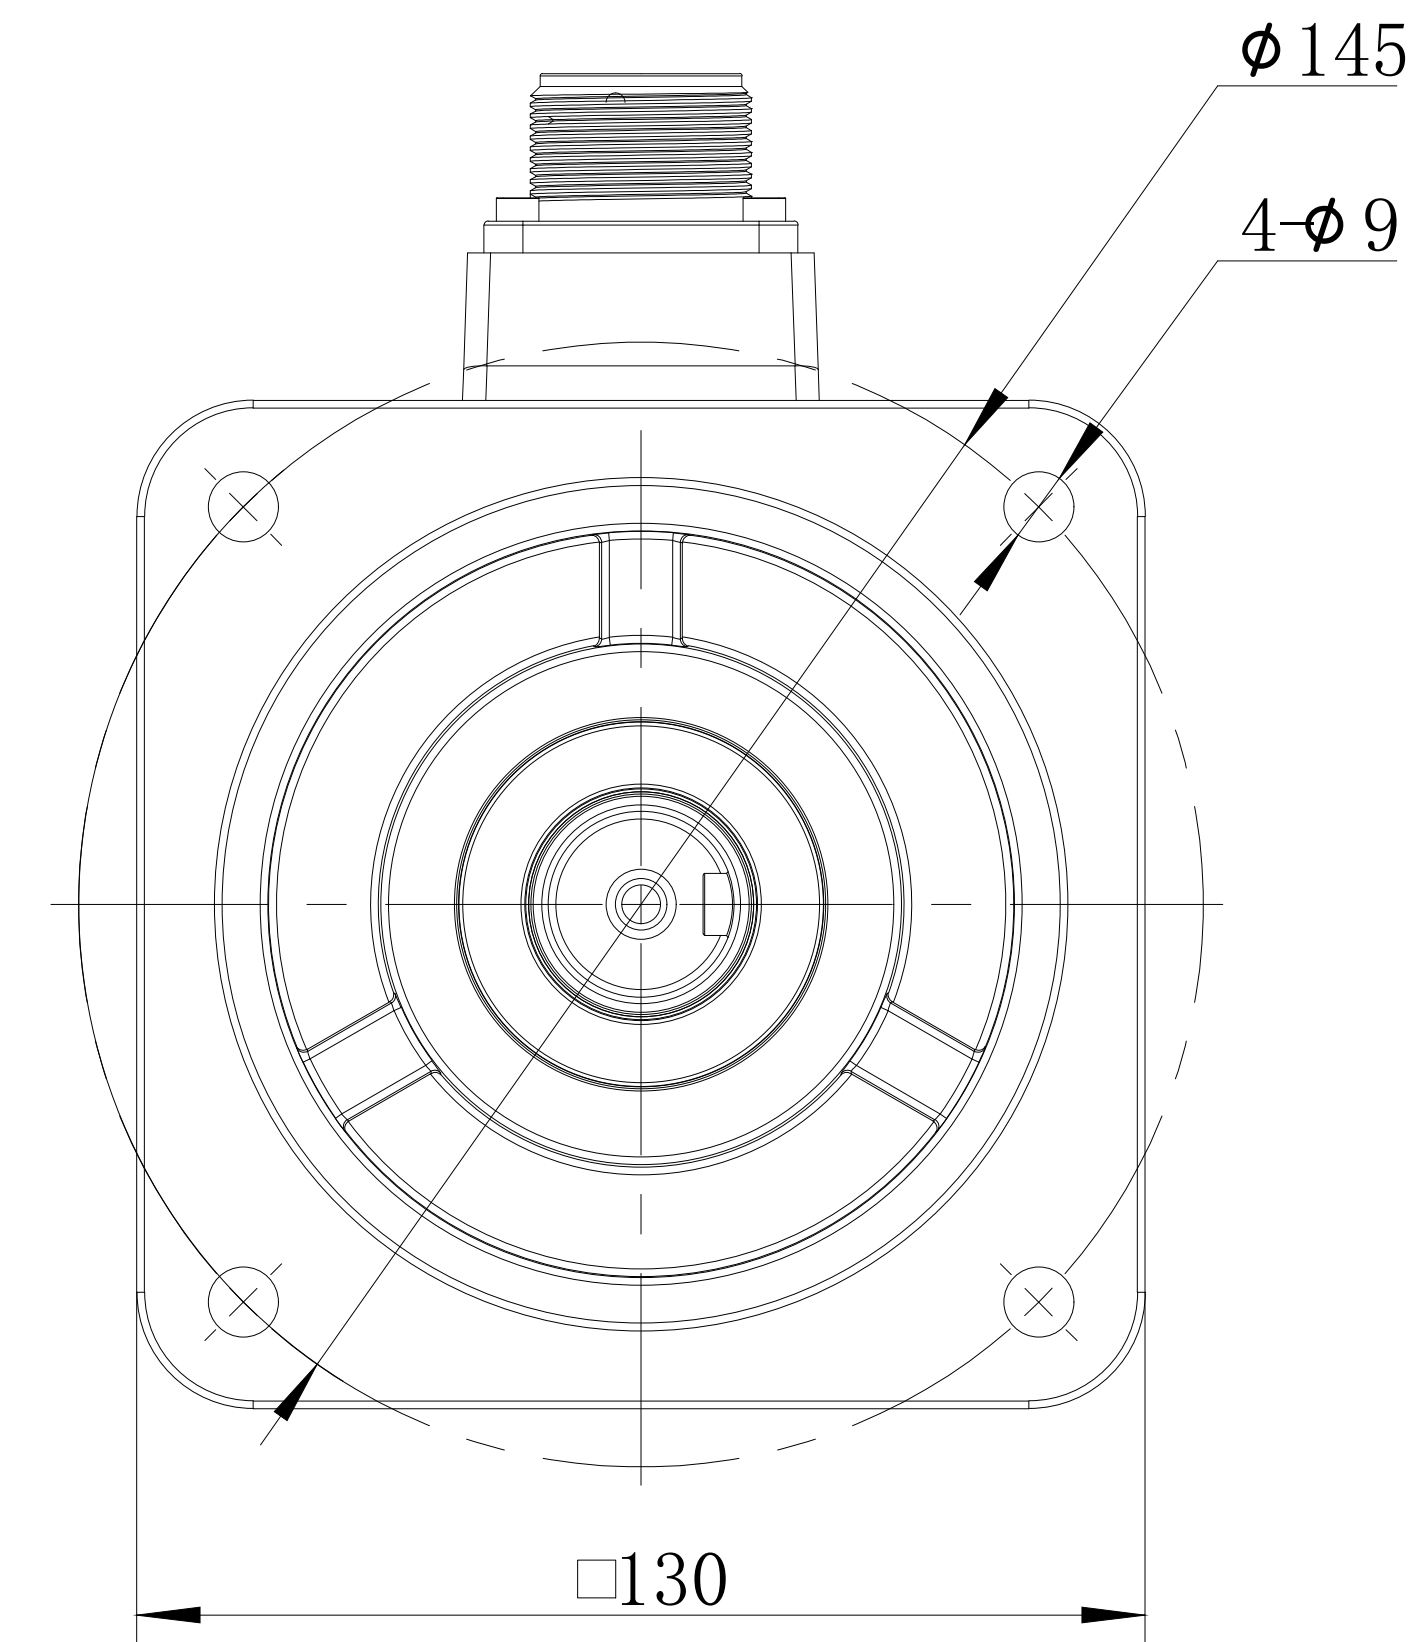

版	本	分	区	变	更	说	明

电机型号  
MS6G-130CM15B2-22P3

				无锡信捷			
				外形尺寸图			
标记处数	分区	版本	签字	日期	阶段标记	版本重量	比例
设计		标准化				kg	1:5
校对		会签					MS6G-130CM15B2-22P3
审核		批准			共 1 张	第 1 张	
工艺							