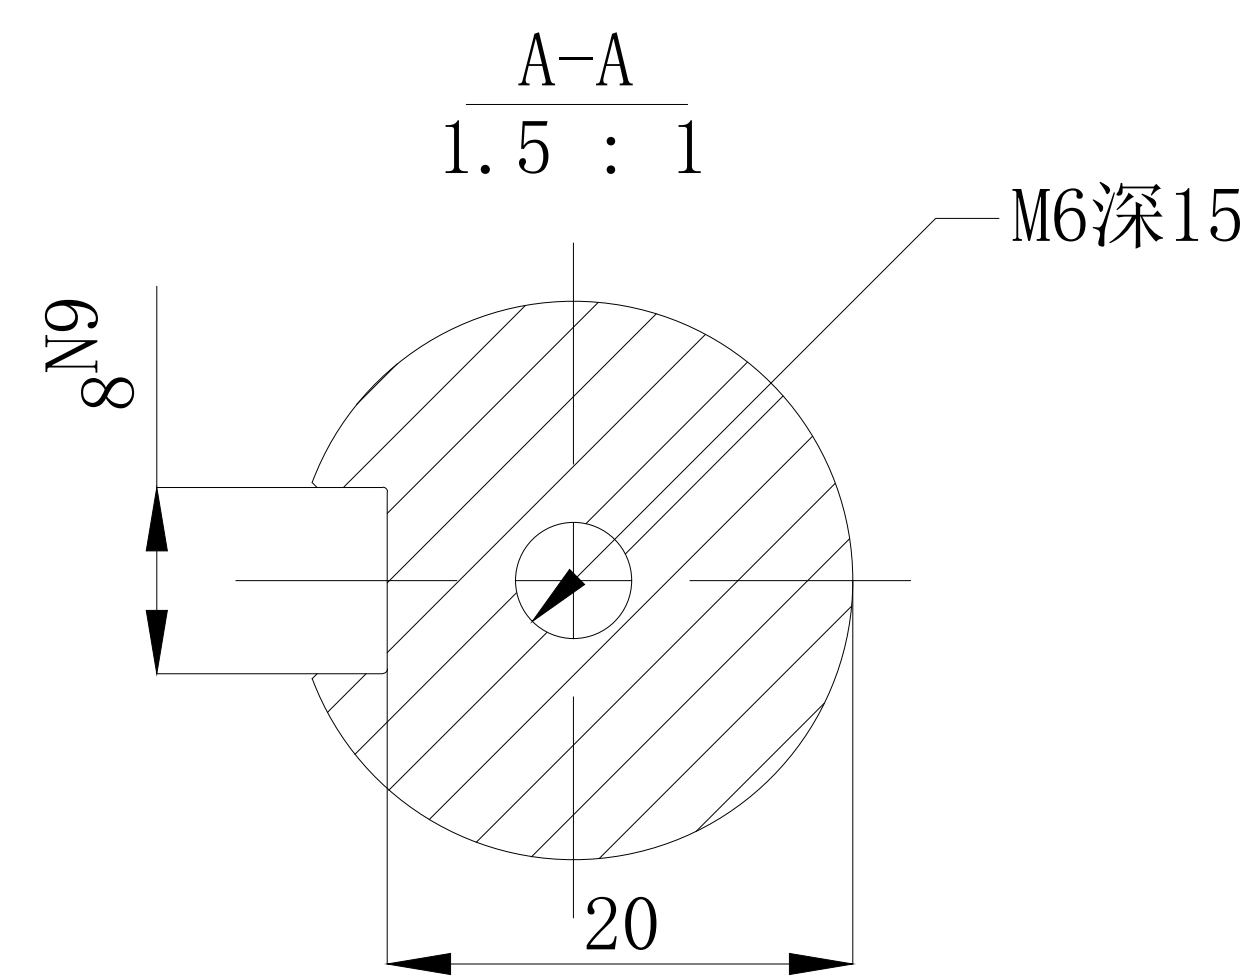

版	本	分	区	变	更	说	明

电机型号  
MS6G-130CM15B2-22P3

				无锡信捷			
				外形尺寸图			
标记处数	分区	版本	签字	日期	阶段标记	版本重量	比例
设计		标准化				kg	1:5
校对		会签					MS6G-130CM15B2-22P3
审核		批准			共 1 张	第 1 张	
工艺							