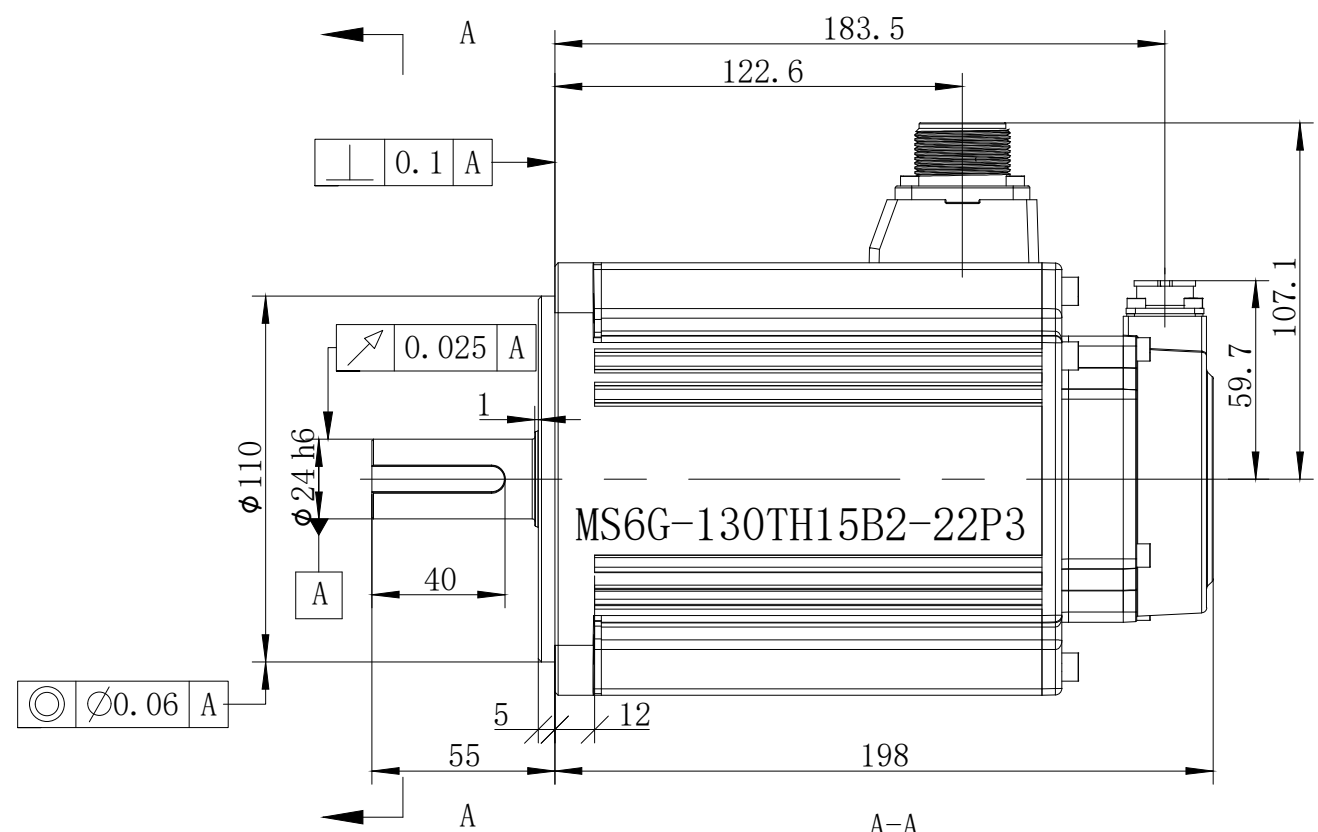

版本分区		变更说明	

					无锡信捷		
					外形尺寸图		
标记处数	分区	版本	签字	日期	阶段标记	版本重量	比例
设计		标准化				kg	1:5
校对							MS6G-130TH15B2-22P3
审核		会签					
工艺		批准			共 1 张	第 1 张	