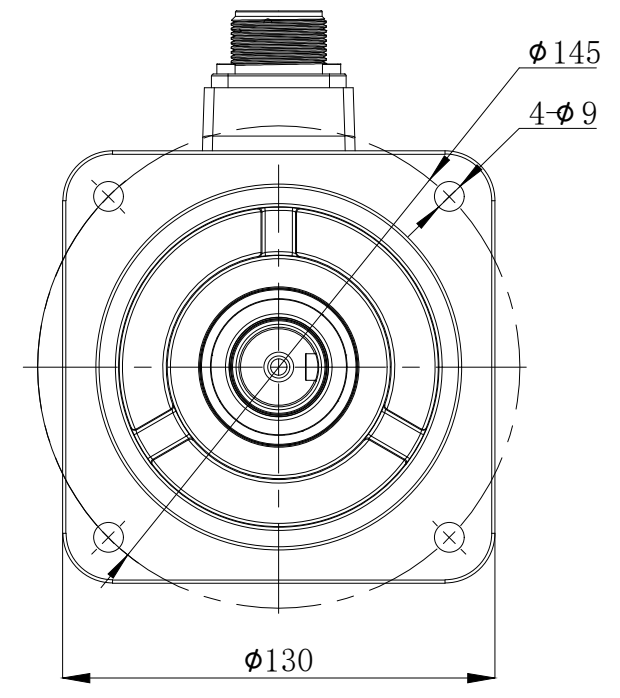

版本分区		变更说明	

					无锡信捷		
					外形尺寸图		
标记处数	分区	版本	签字	日期	阶段标记	版本重量	比例
设计		标准化				kg	1:5
校对							MS6G-130TH15B2-22P3
审核		会签					
工艺		批准			共 1 张	第 1 张	