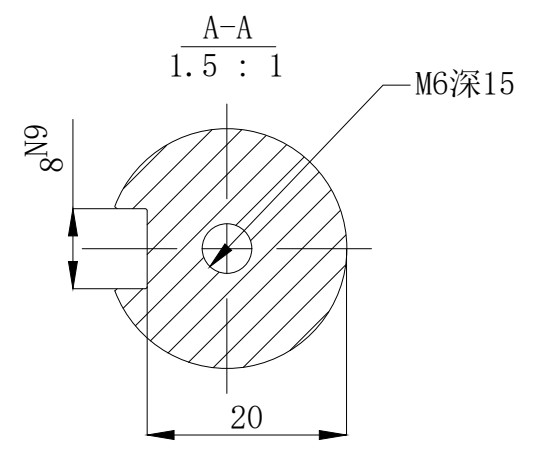

版本分区		变更说明	

					无锡信捷		
					外形尺寸图		
标记处数	分区	版本	签字	日期	阶段标记	版本重量	比例
设计		标准化				kg	1:5
校对							MS6G-130TH15B2-22P3
审核		会签					
工艺		批准			共 1 张	第 1 张	