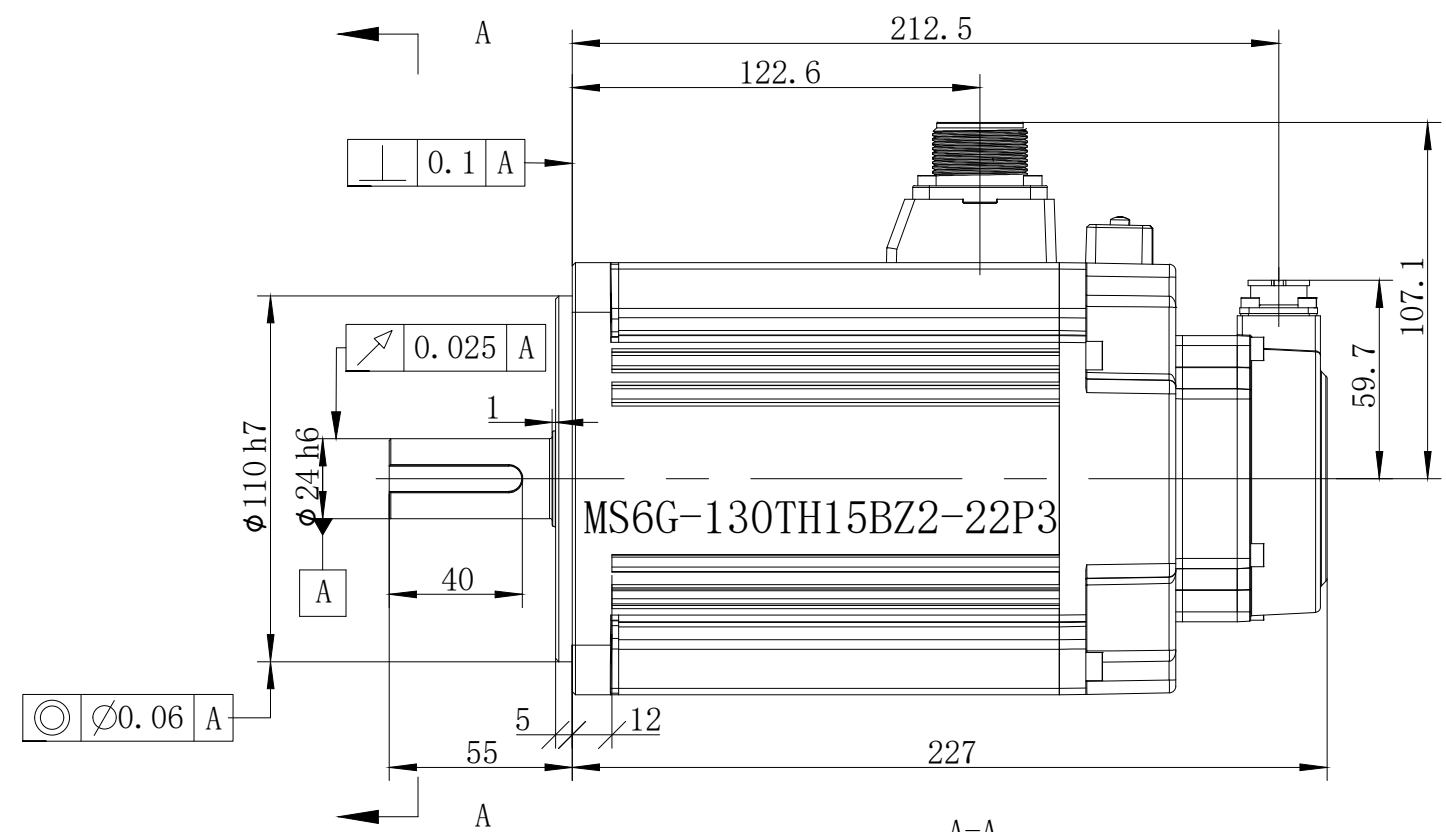

版本分区	变更说明

					无锡信捷		
					外形尺寸图		
标记处数	分区	版本	签字	日期	阶段标记	版本重量	比例
设计		标准化				kg	1:5
校对							MS6G-130TH15BZ2-22P3
审核		会签			共 1 张	第 1 张	
工艺		批准					