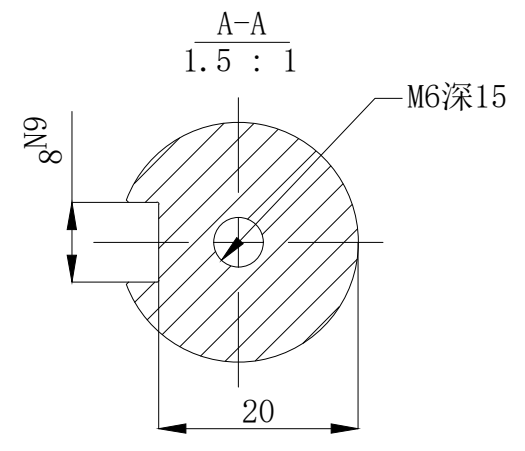

版本分区	变更说明

					无锡信捷		
					外形尺寸图		
标记处数	分区	版本	签字	日期	阶段标记	版本重量	比例
设计		标准化				kg	1:5
校对							MS6G-130TH15BZ2-22P3
审核		会签			共 1 张	第 1 张	
工艺		批准					