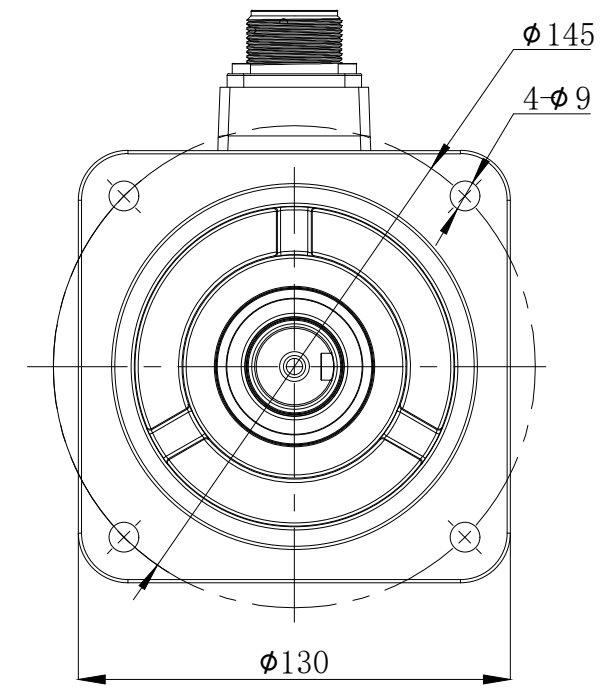

版本分区	变更说明

					无锡信捷		
					外形尺寸图		
标记处数	分区	版本	签字	日期	阶段标记	版本重量	比例
设计		标准化				kg	1:5
校对							MS6G-130TH15BZ2-22P3
审核		会签			共 1 张	第 1 张	
工艺		批准					