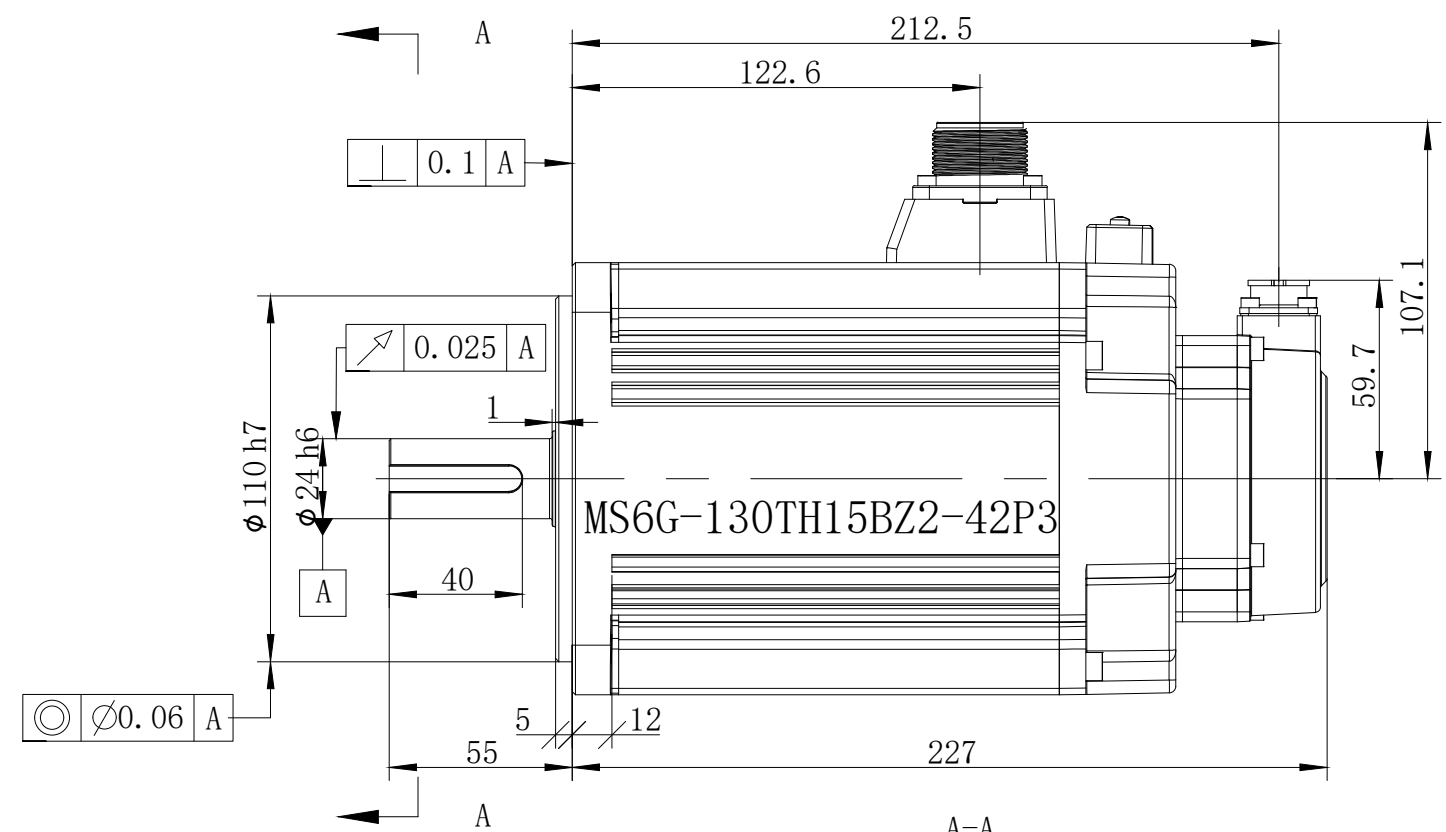

版本分区		变更说明	

					无锡信捷		
					外形尺寸图		
标记处数	分区	版本	签字	日期	阶段标记	版本重量	比例
设计		标准化				kg	1:5
校对							MS6G-130TH15BZ2-42P3
审核		会签			共 1 张	第 1 张	
工艺		批准					