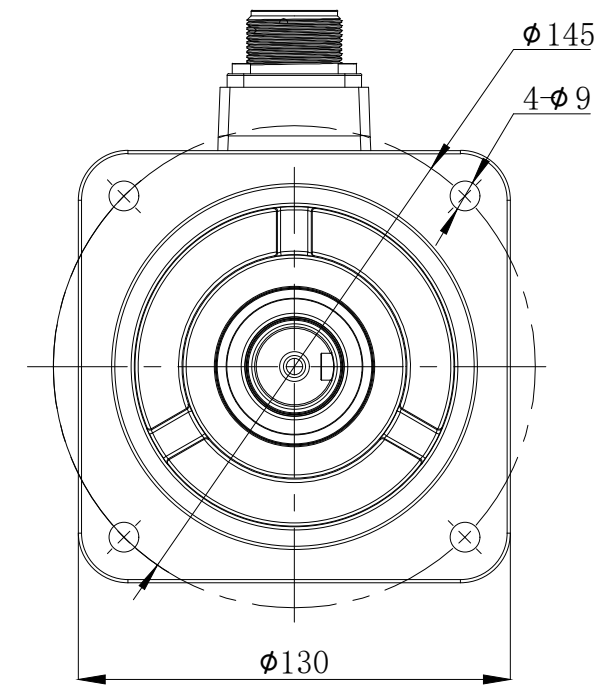

版本分区		变更说明	

					无锡信捷		
					外形尺寸图		
标记处数	分区	版本	签字	日期	阶段标记	版本重量	比例
设计		标准化				kg	1:5
校对							MS6G-130TH15BZ2-42P3
审核		会签			共 1 张	第 1 张	
工艺		批准					