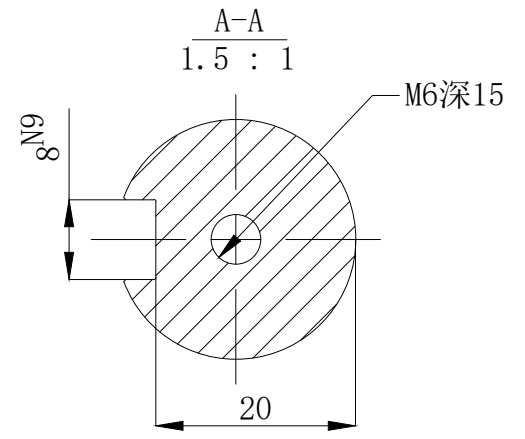

版本分区		变更说明	

					无锡信捷		
					外形尺寸图		
标记处数	分区	版本	签字	日期	阶段标记	版本重量	比例
设计		标准化				kg	1:5
校对							MS6G-130TH15BZ2-42P3
审核		会签			共 1 张	第 1 张	
工艺		批准					