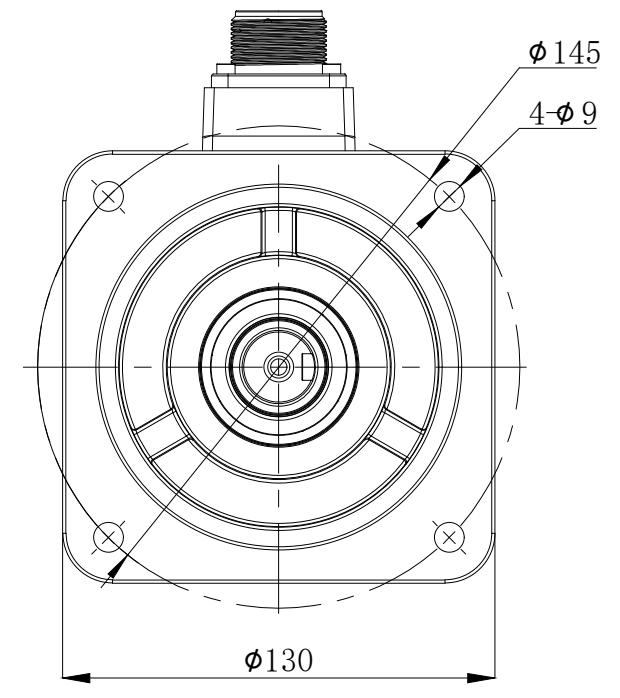

版本分区		变更说明	

					无锡信捷		
					外形尺寸图		
标记处数	分区	版本	签字	日期	阶段标记	版本重量	比例
设计		标准化				kg	1:5
校对							MS6G-130TH15E2-22P3
审核		会签			共 1 张	第 1 张	
工艺		批准					