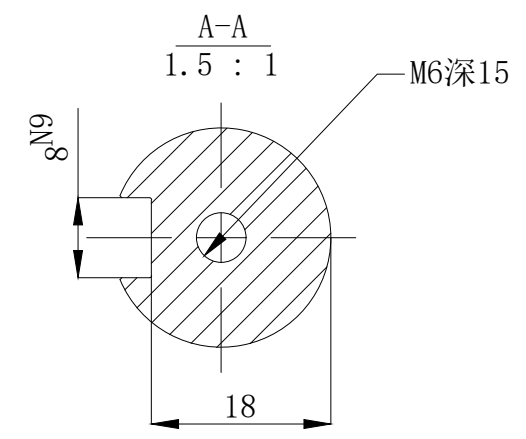

版本分区		变更说明	

					无锡信捷		
					外形尺寸图		
标记处数	分区	版本	签字	日期	阶段标记	版本重量	比例
设计		标准化				kg	1:5
校对							MS6G-130TH15E2-22P3
审核		会签			共 1 张	第 1 张	
工艺		批准					