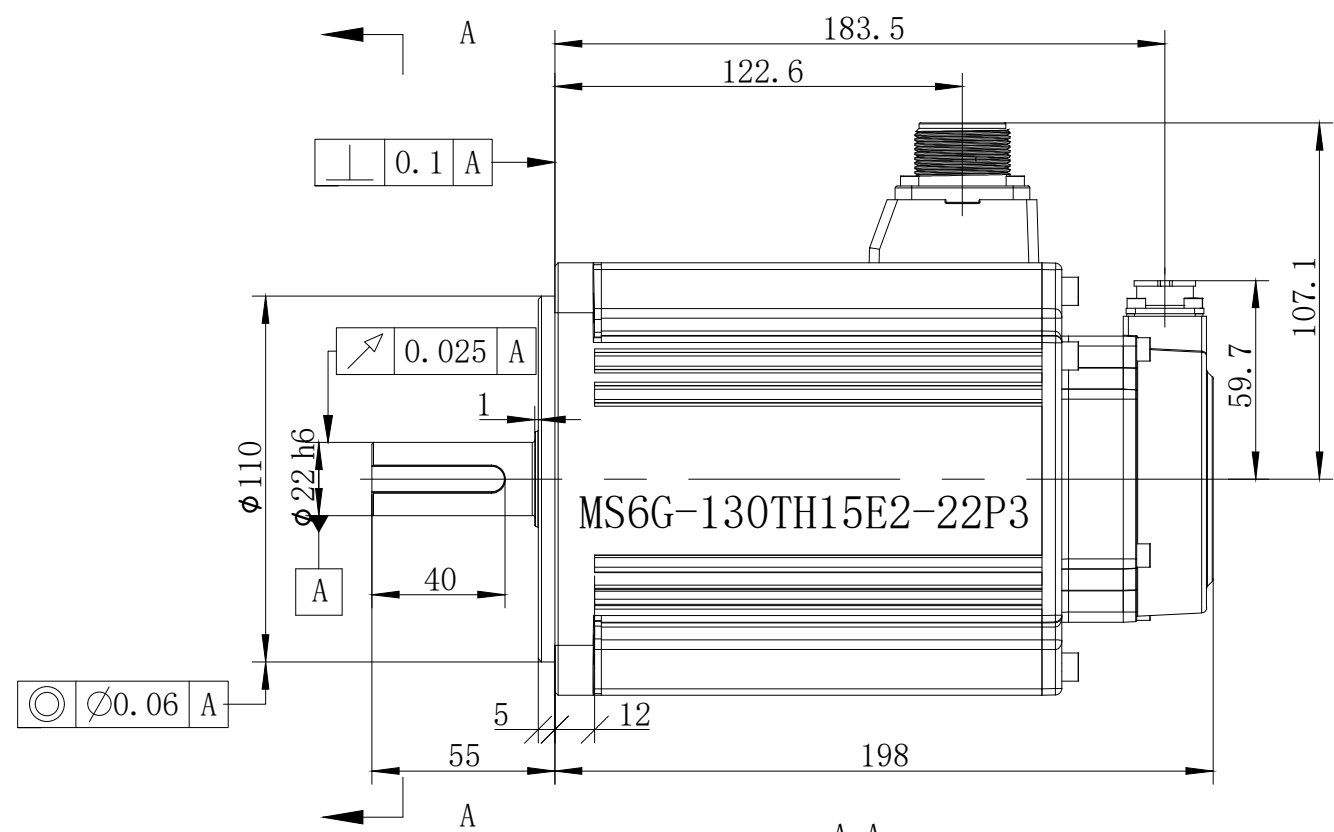

版本分区		变更说明	

					无锡信捷		
					外形尺寸图		
标记处数	分区	版本	签字	日期	阶段标记	版本重量	比例
设计		标准化				kg	1:5
校对							MS6G-130TH15E2-22P3
审核		会签			共 1 张	第 1 张	
工艺		批准					