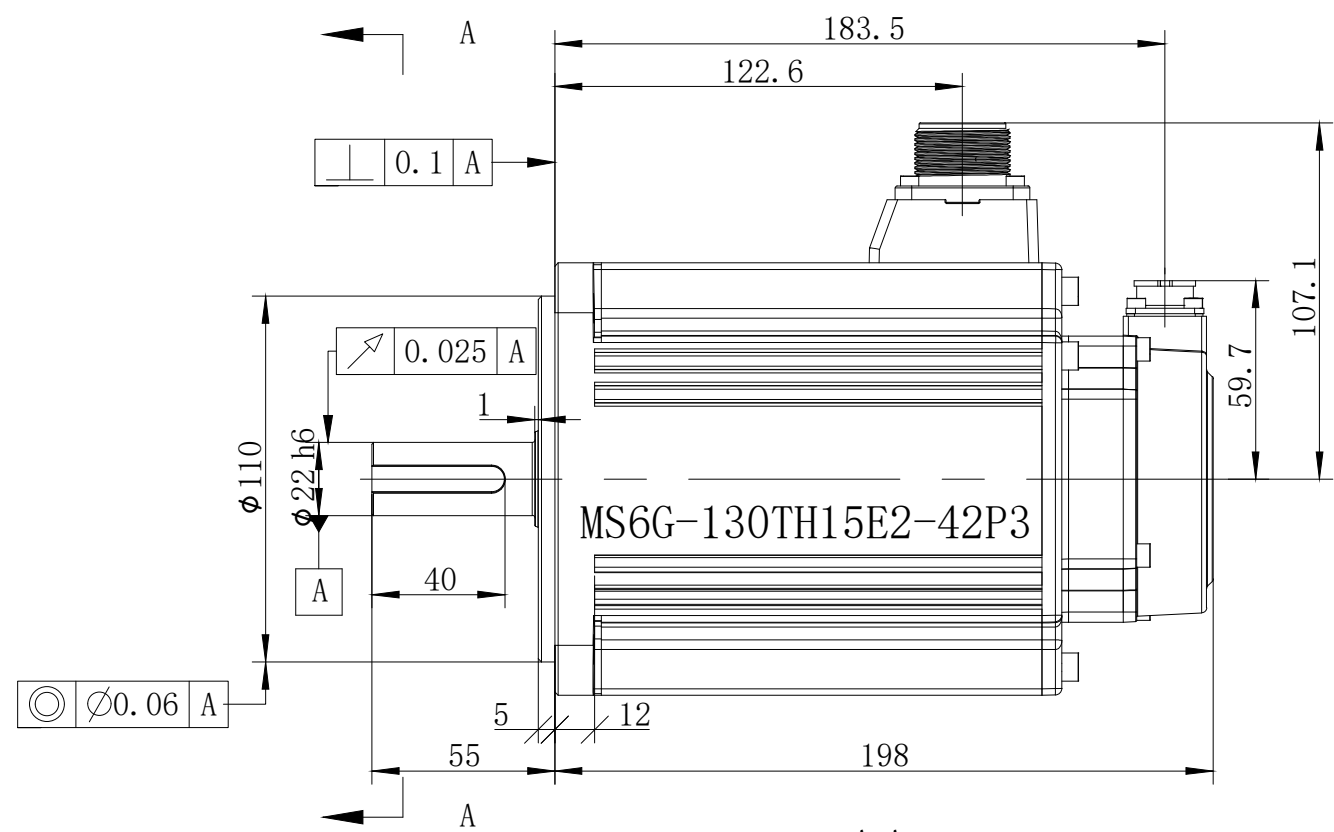

版本分区		变更说明	

					无锡信捷		
					外形尺寸图		
标记处数	分区	版本	签字	日期	阶段标记	版本重量	比例
设计		标准化				kg	1:5
校对							MS6G-130TH15E2-42P3
审核		会签					
工艺		批准			共 1 张	第 1 张	