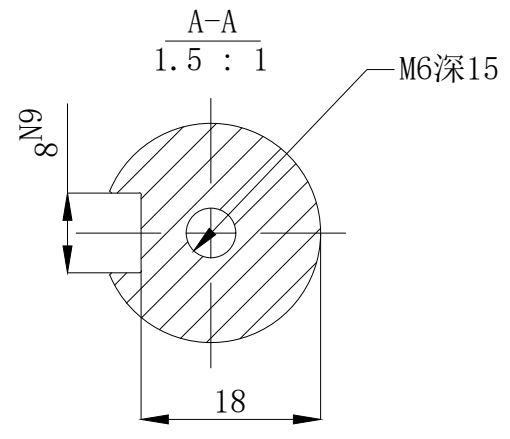

版本分区		变更说明	

					无锡信捷		
					外形尺寸图		
标记处数	分区	版本	签字	日期	阶段标记	版本重量	比例
设计		标准化				kg	1:5
校对							MS6G-130TH15E2-42P3
审核		会签					
工艺		批准			共 1 张	第 1 张	