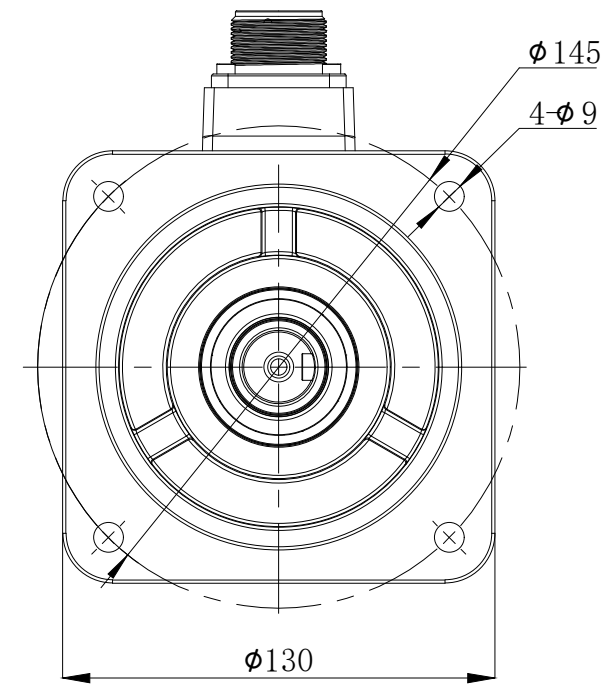

版本分区		变更说明	

					无锡信捷		
					外形尺寸图		
标记处数	分区	版本	签字	日期	阶段标记	版本重量	比例
设计		标准化				kg	1:5
校对							MS6G-130TH15E2-42P3
审核		会签					
工艺		批准			共 1 张	第 1 张	