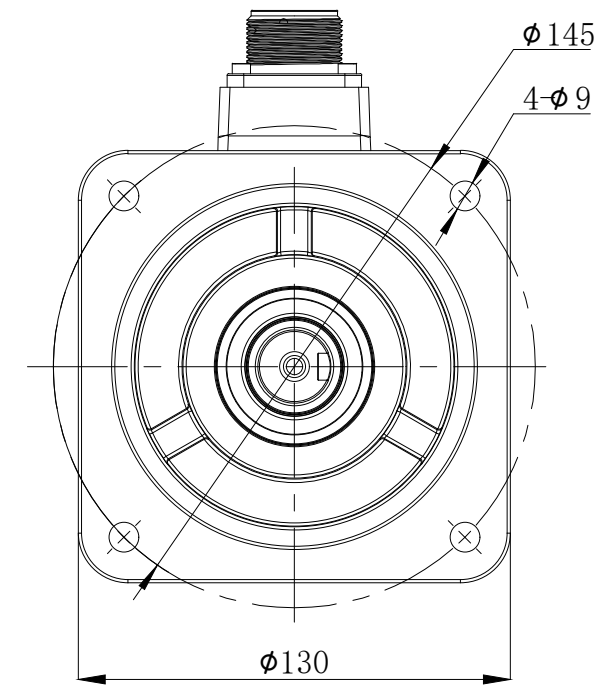

版本分区		变更说明	

					无锡信捷		
					外形尺寸图		
标记处数	分区	版本	签字	日期	阶段标记	版本重量	比例
设计		标准化				kg	1:5
校对							MS6G-130TH15EZ2-22P3
审核		会签					
工艺		批准			共 1 张	第 1 张	