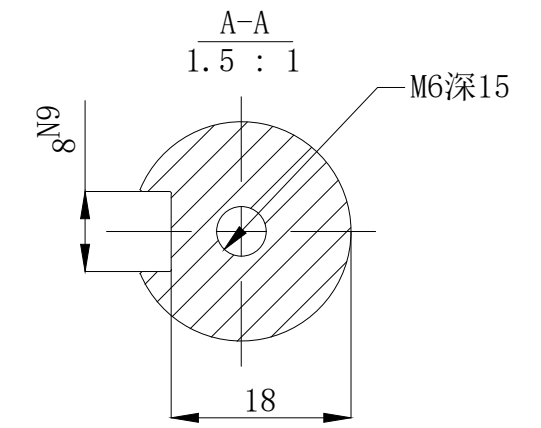

版本分区		变更说明	

					无锡信捷		
					外形尺寸图		
标记处数	分区	版本	签字	日期	阶段标记	版本重量	比例
设计		标准化				kg	1:5
校对							MS6G-130TH15EZ2-22P3
审核		会签					
工艺		批准			共 1 张	第 1 张	