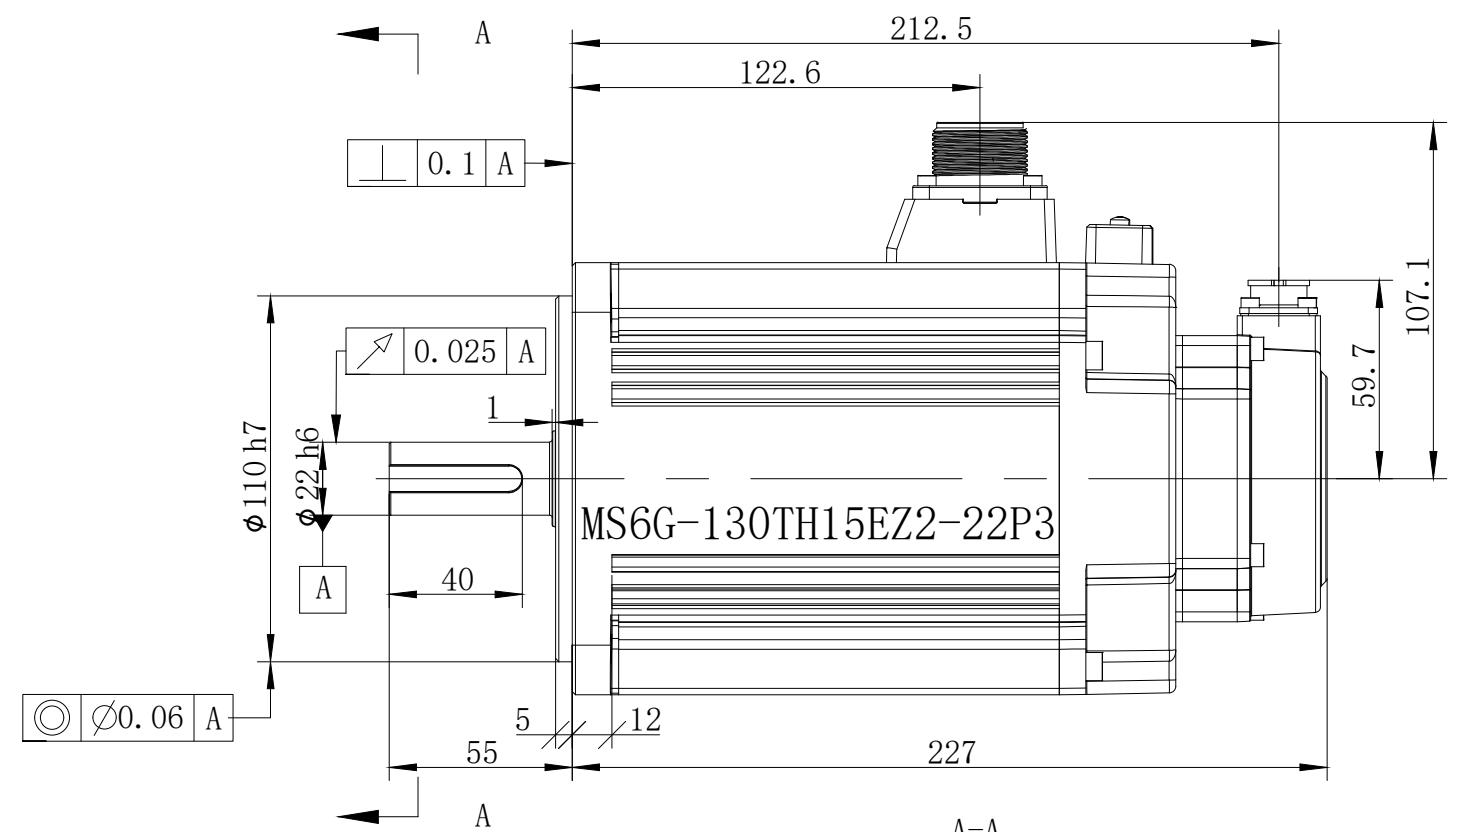

版本分区		变更说明	

					无锡信捷		
					外形尺寸图		
标记处数	分区	版本	签字	日期	阶段标记	版本重量	比例
设计		标准化				kg	1:5
校对							MS6G-130TH15EZ2-22P3
审核		会签					
工艺		批准			共 1 张	第 1 张	