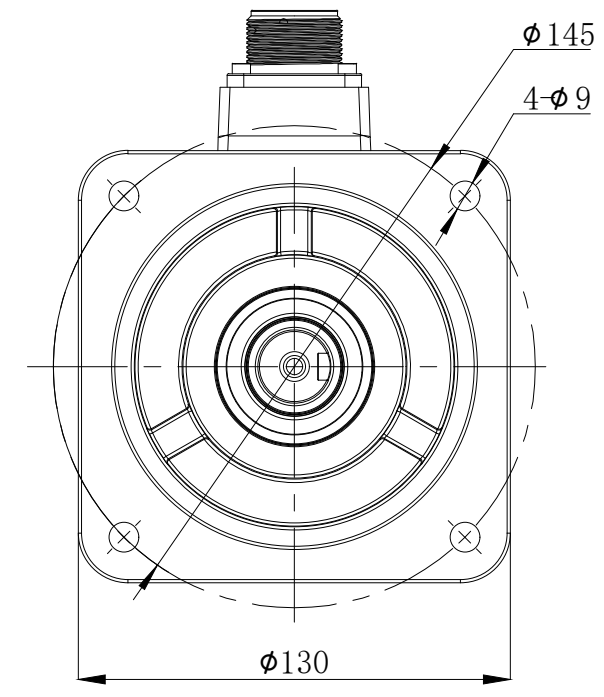

版本分区	变更说明

					无锡信捷		
					外形尺寸图		
标记处数	分区	版本	签字	日期	阶段标记	版本重量	比例
设计		标准化				kg	1:5
校对							
审核		会签					
工艺		批准			共 1 张	第 1 张	MS6G-130TH15EZ2-42P3