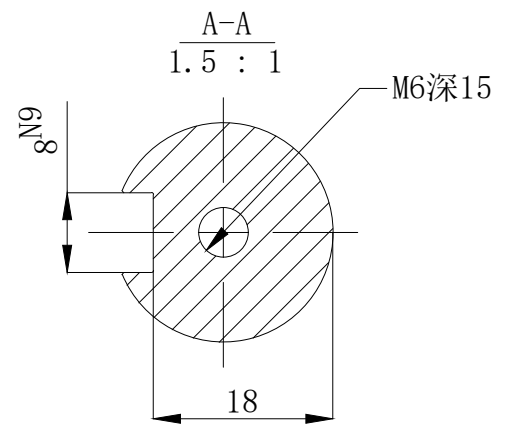

版本分区	变更说明

					无锡信捷		
					外形尺寸图		
标记处数	分区	版本	签字	日期	阶段标记	版本重量	比例
设计		标准化				kg	1:5
校对							
审核		会签					
工艺		批准			共 1 张	第 1 张	MS6G-130TH15EZ2-42P3