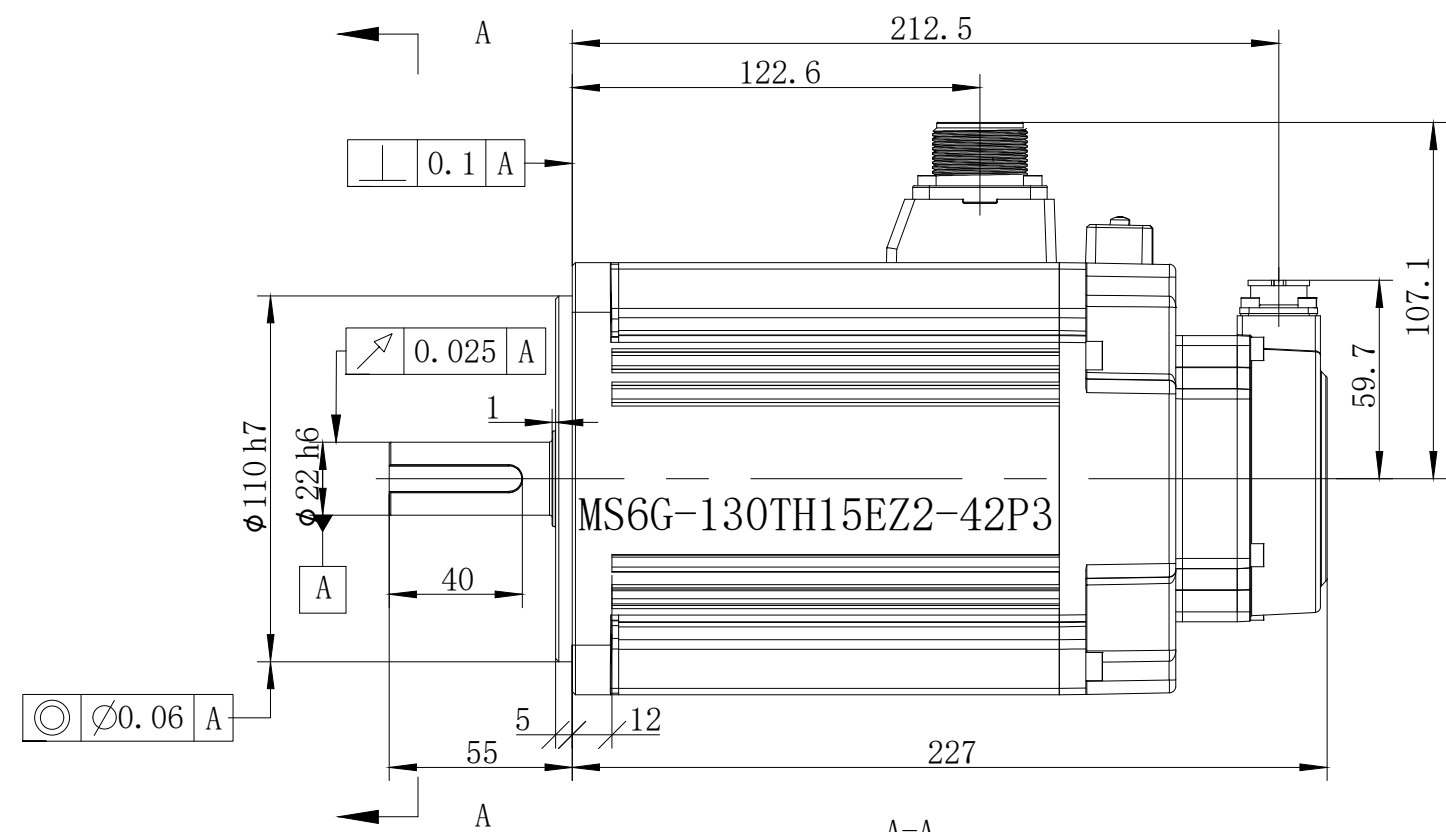

版本分区	变更说明

					无锡信捷		
					外形尺寸图		
标记处数	分区	版本	签字	日期	阶段标记	版本重量	比例
设计		标准化				kg	1:5
校对							
审核		会签					
工艺		批准			共 1 张	第 1 张	MS6G-130TH15EZ2-42P3