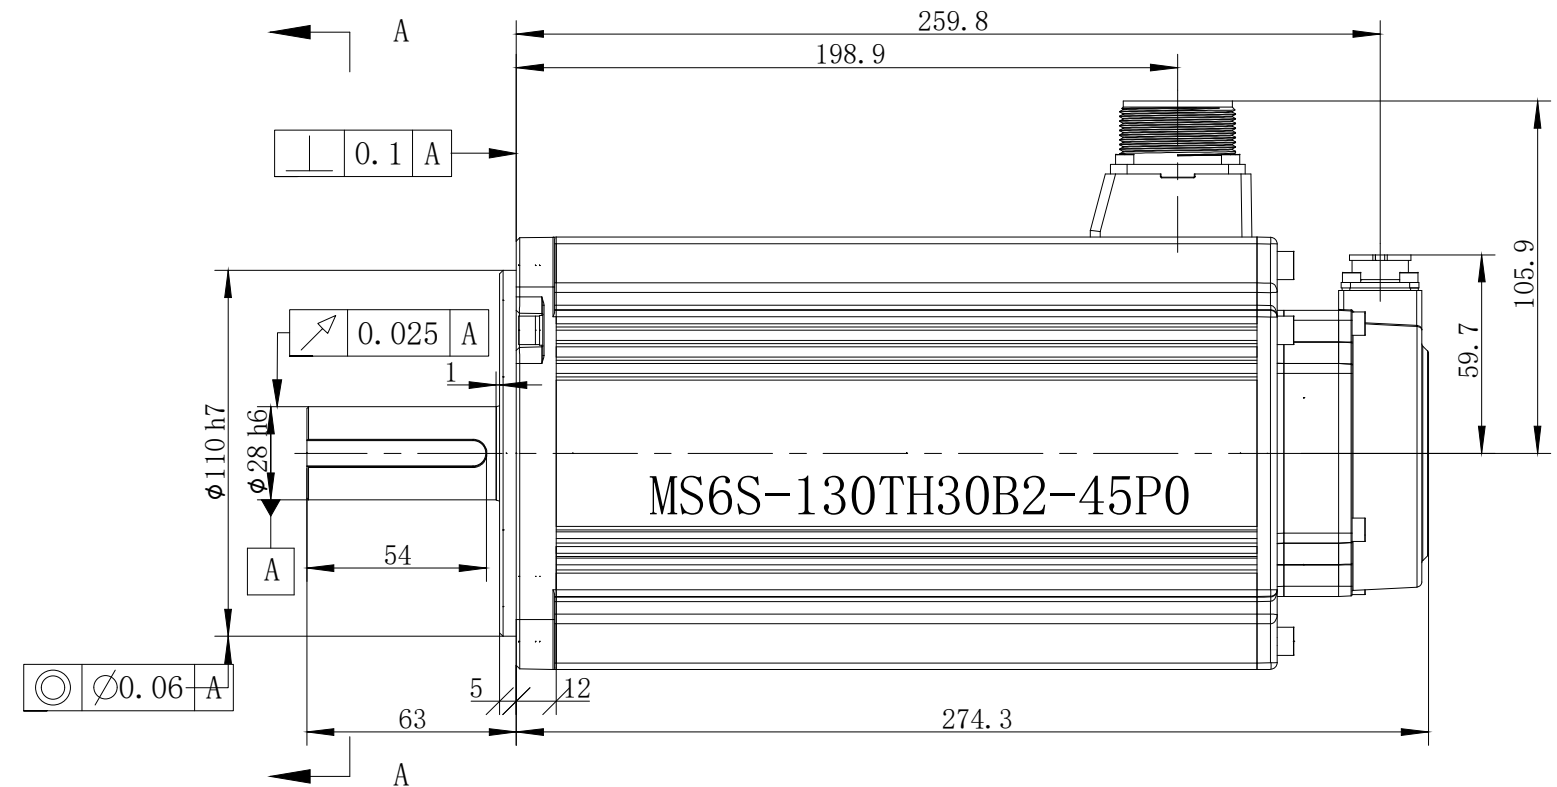

版本分区		变更说明	

					无锡信捷		
					外形尺寸图		
标记处数	分区	版本	签字	日期	阶段标记	版本重量	比例
设计		标准化				kg	1:2
校对							
审核		会签					
工艺		批准			共 1 张	第 1 张	MS6S-130TH30B2-45P0