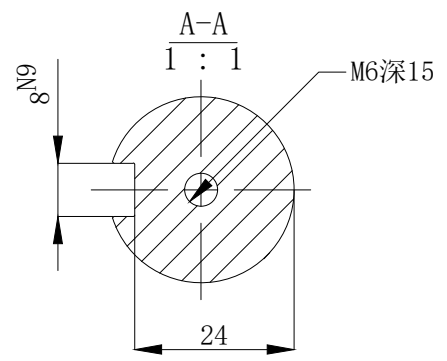

版本分区		变更说明	

					无锡信捷		
					外形尺寸图		
标记处数	分区	版本	签字	日期	阶段标记	版本重量	比例
设计		标准化				kg	1:2
校对							
审核		会签					
工艺		批准			共 1 张	第 1 张	MS6S-130TH30B2-45P0