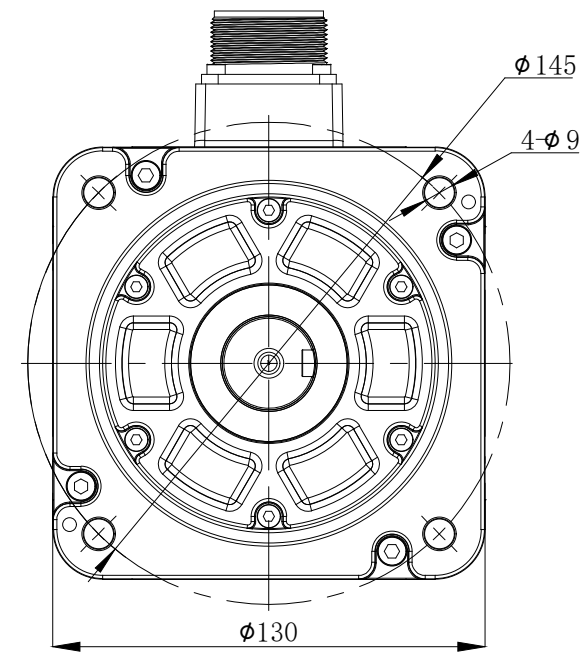

版本分区		变更说明	

					无锡信捷		
					外形尺寸图		
标记处数	分区	版本	签字	日期	阶段标记	版本重量	比例
设计		标准化				kg	1:2
校对							
审核		会签					
工艺		批准			共 1 张	第 1 张	MS6S-130TH30B2-45P0