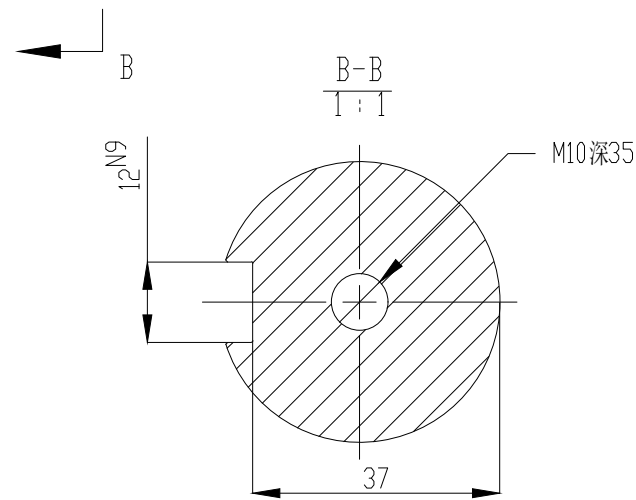

版本	分区	变更说明

MS6G-200TH17B2-413P0-F

						无锡信捷				
						外形尺寸图				
标记	处数	分区	版本	签字	日期	阶段标记		版本	重量	比例
设计			标准化						kg	1:5
校对										
审核			会签							
工艺			批准			共 1 张		第 1 张		
						MS6G-200TH17B2-413P0-F				