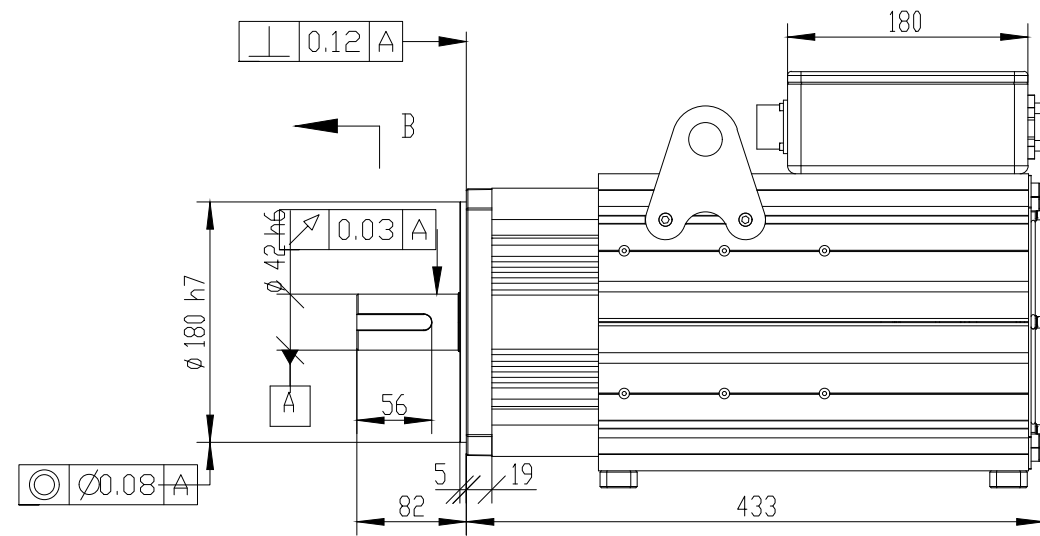

版本	分区	变更说明

MS6G-200TH17B2-413P0-F

						无锡信捷				
						外形尺寸图				
标记	处数	分区	版本	签字	日期	阶段标记		版本	重量	比例
设计			标准化						kg	1:5
校对										
审核			会签							
工艺			批准			共 1 张		第 1 张		
						MS6G-200TH17B2-413P0-F				