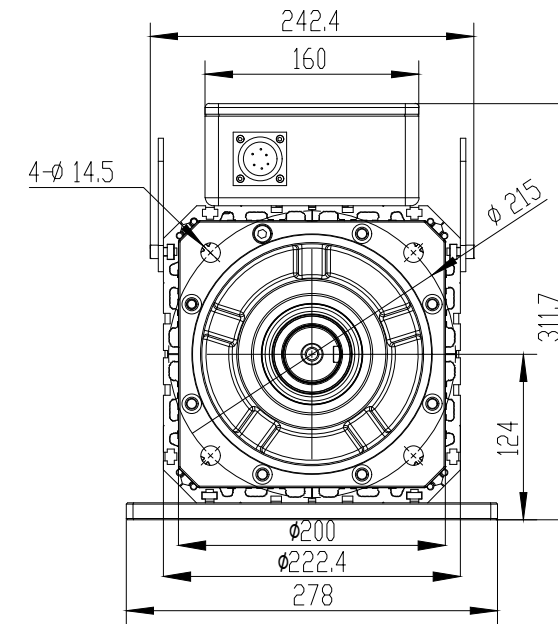

版本	分区	变更说明

MS6G-200TH17B2-413P0-F

						无锡信捷				
						外形尺寸图				
标记	处数	分区	版本	签字	日期	阶段标记		版本	重量	比例
设计			标准化						kg	1:5
校对										
审核			会签							
工艺			批准			共 1 张		第 1 张		
						MS6G-200TH17B2-413P0-F				