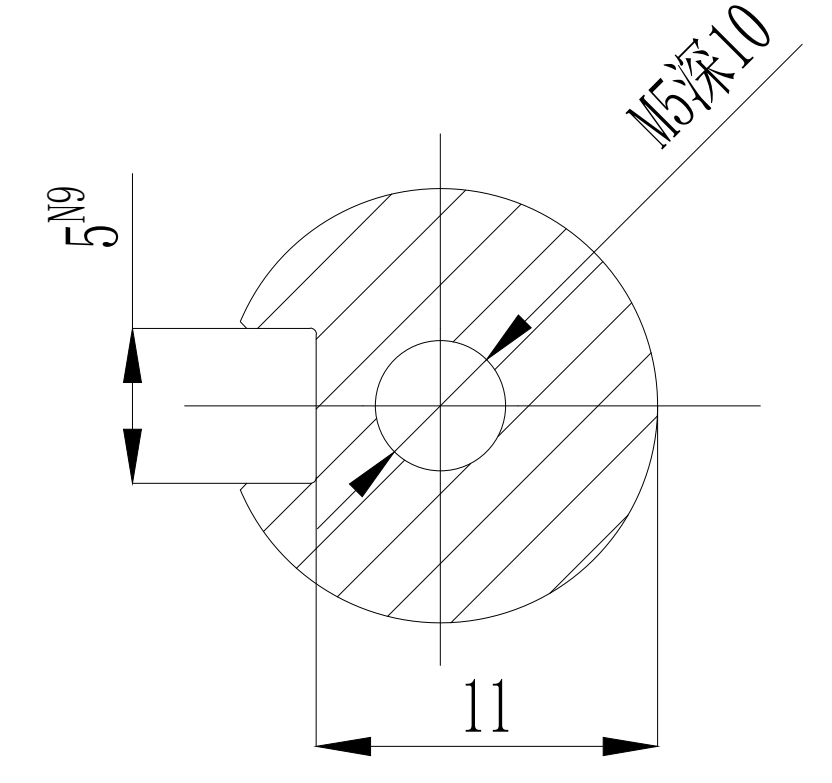

电机型号
MS6H-60CN30B3-20P4

A-A
2 : 1

						无锡信捷			
						外观图			
标记	处数	分区	更改文件号	签字	日期	图样标记	图样标记	重量	比例
设计			标准化						1:2
校对									
审核			会签						
工艺			批准			共 1 张	第 1 张		
						MS6H(S)-60CN30B3-20P4			