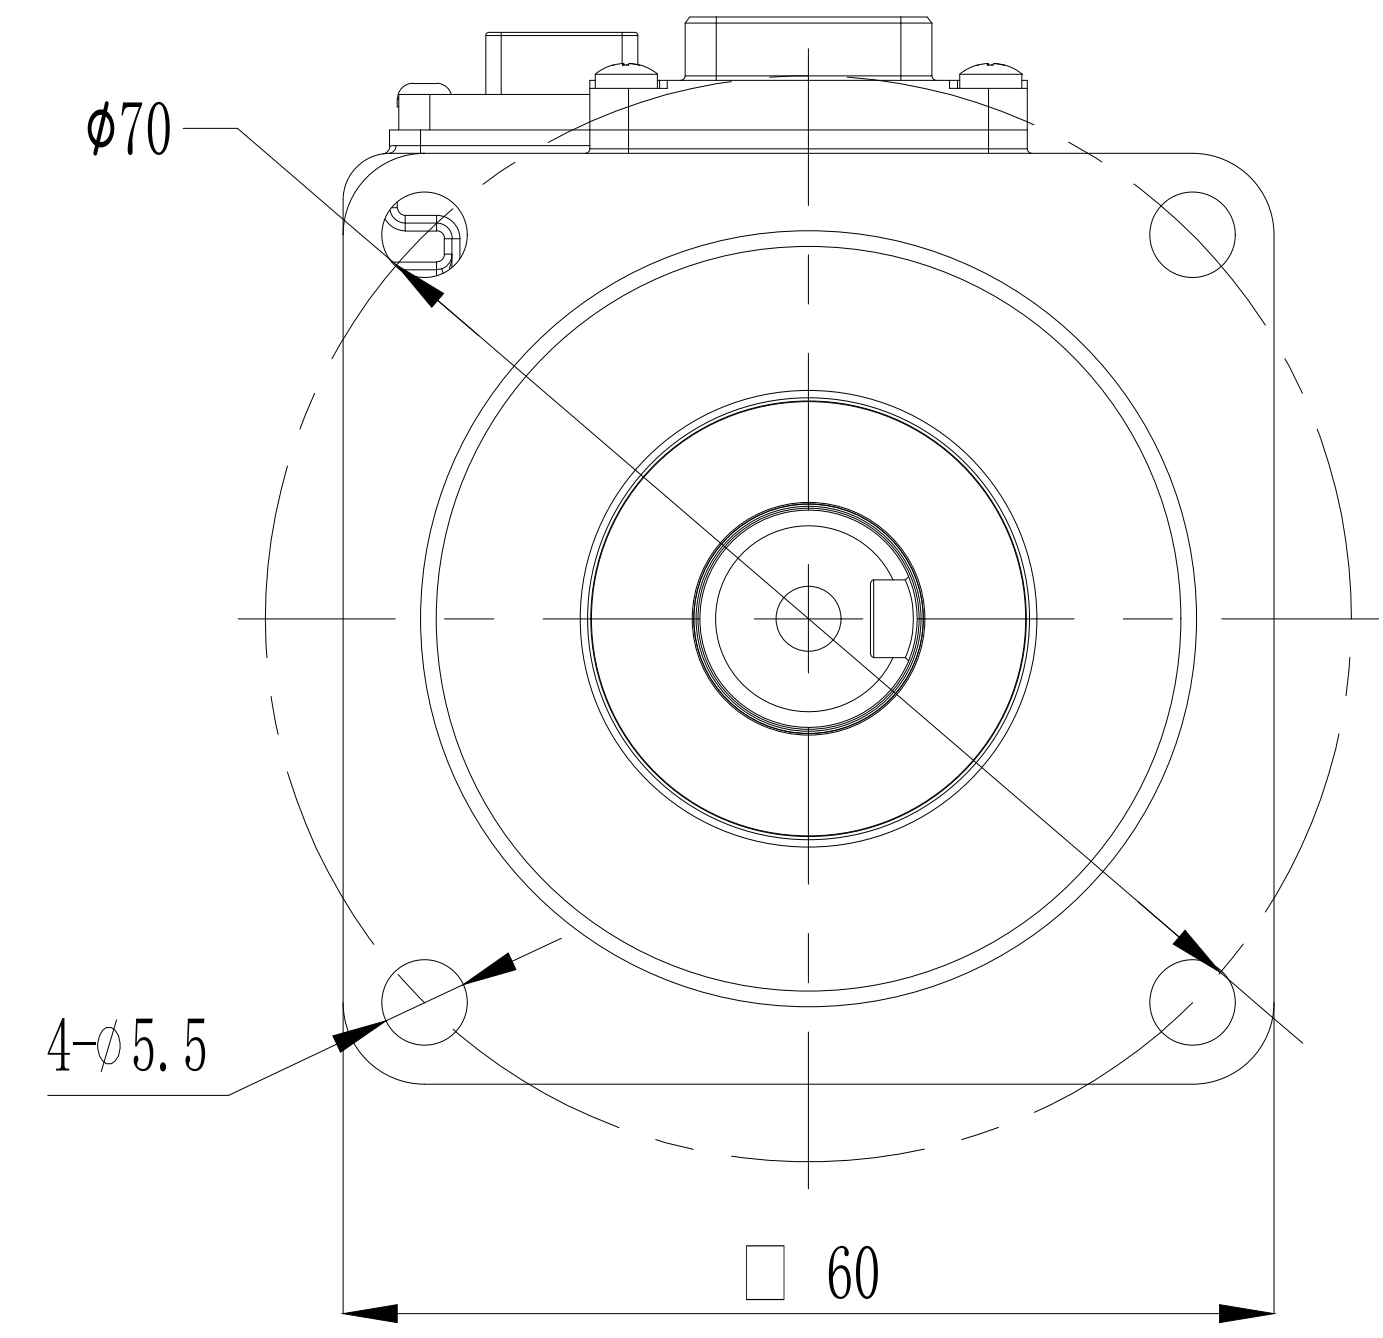

电机型号
MS6H-60CN30B3-20P4

A-A
2 : 1

						无锡信捷			
						外观图			
标记	处数	分区	更改文件号	签字	日期	图样标记	图样标记	重量	比例
设计			标准化						1:2
校对									
审核			会签						
工艺			批准			共 1 张	第 1 张		
						MS6H(S)-60CN30B3-20P4			