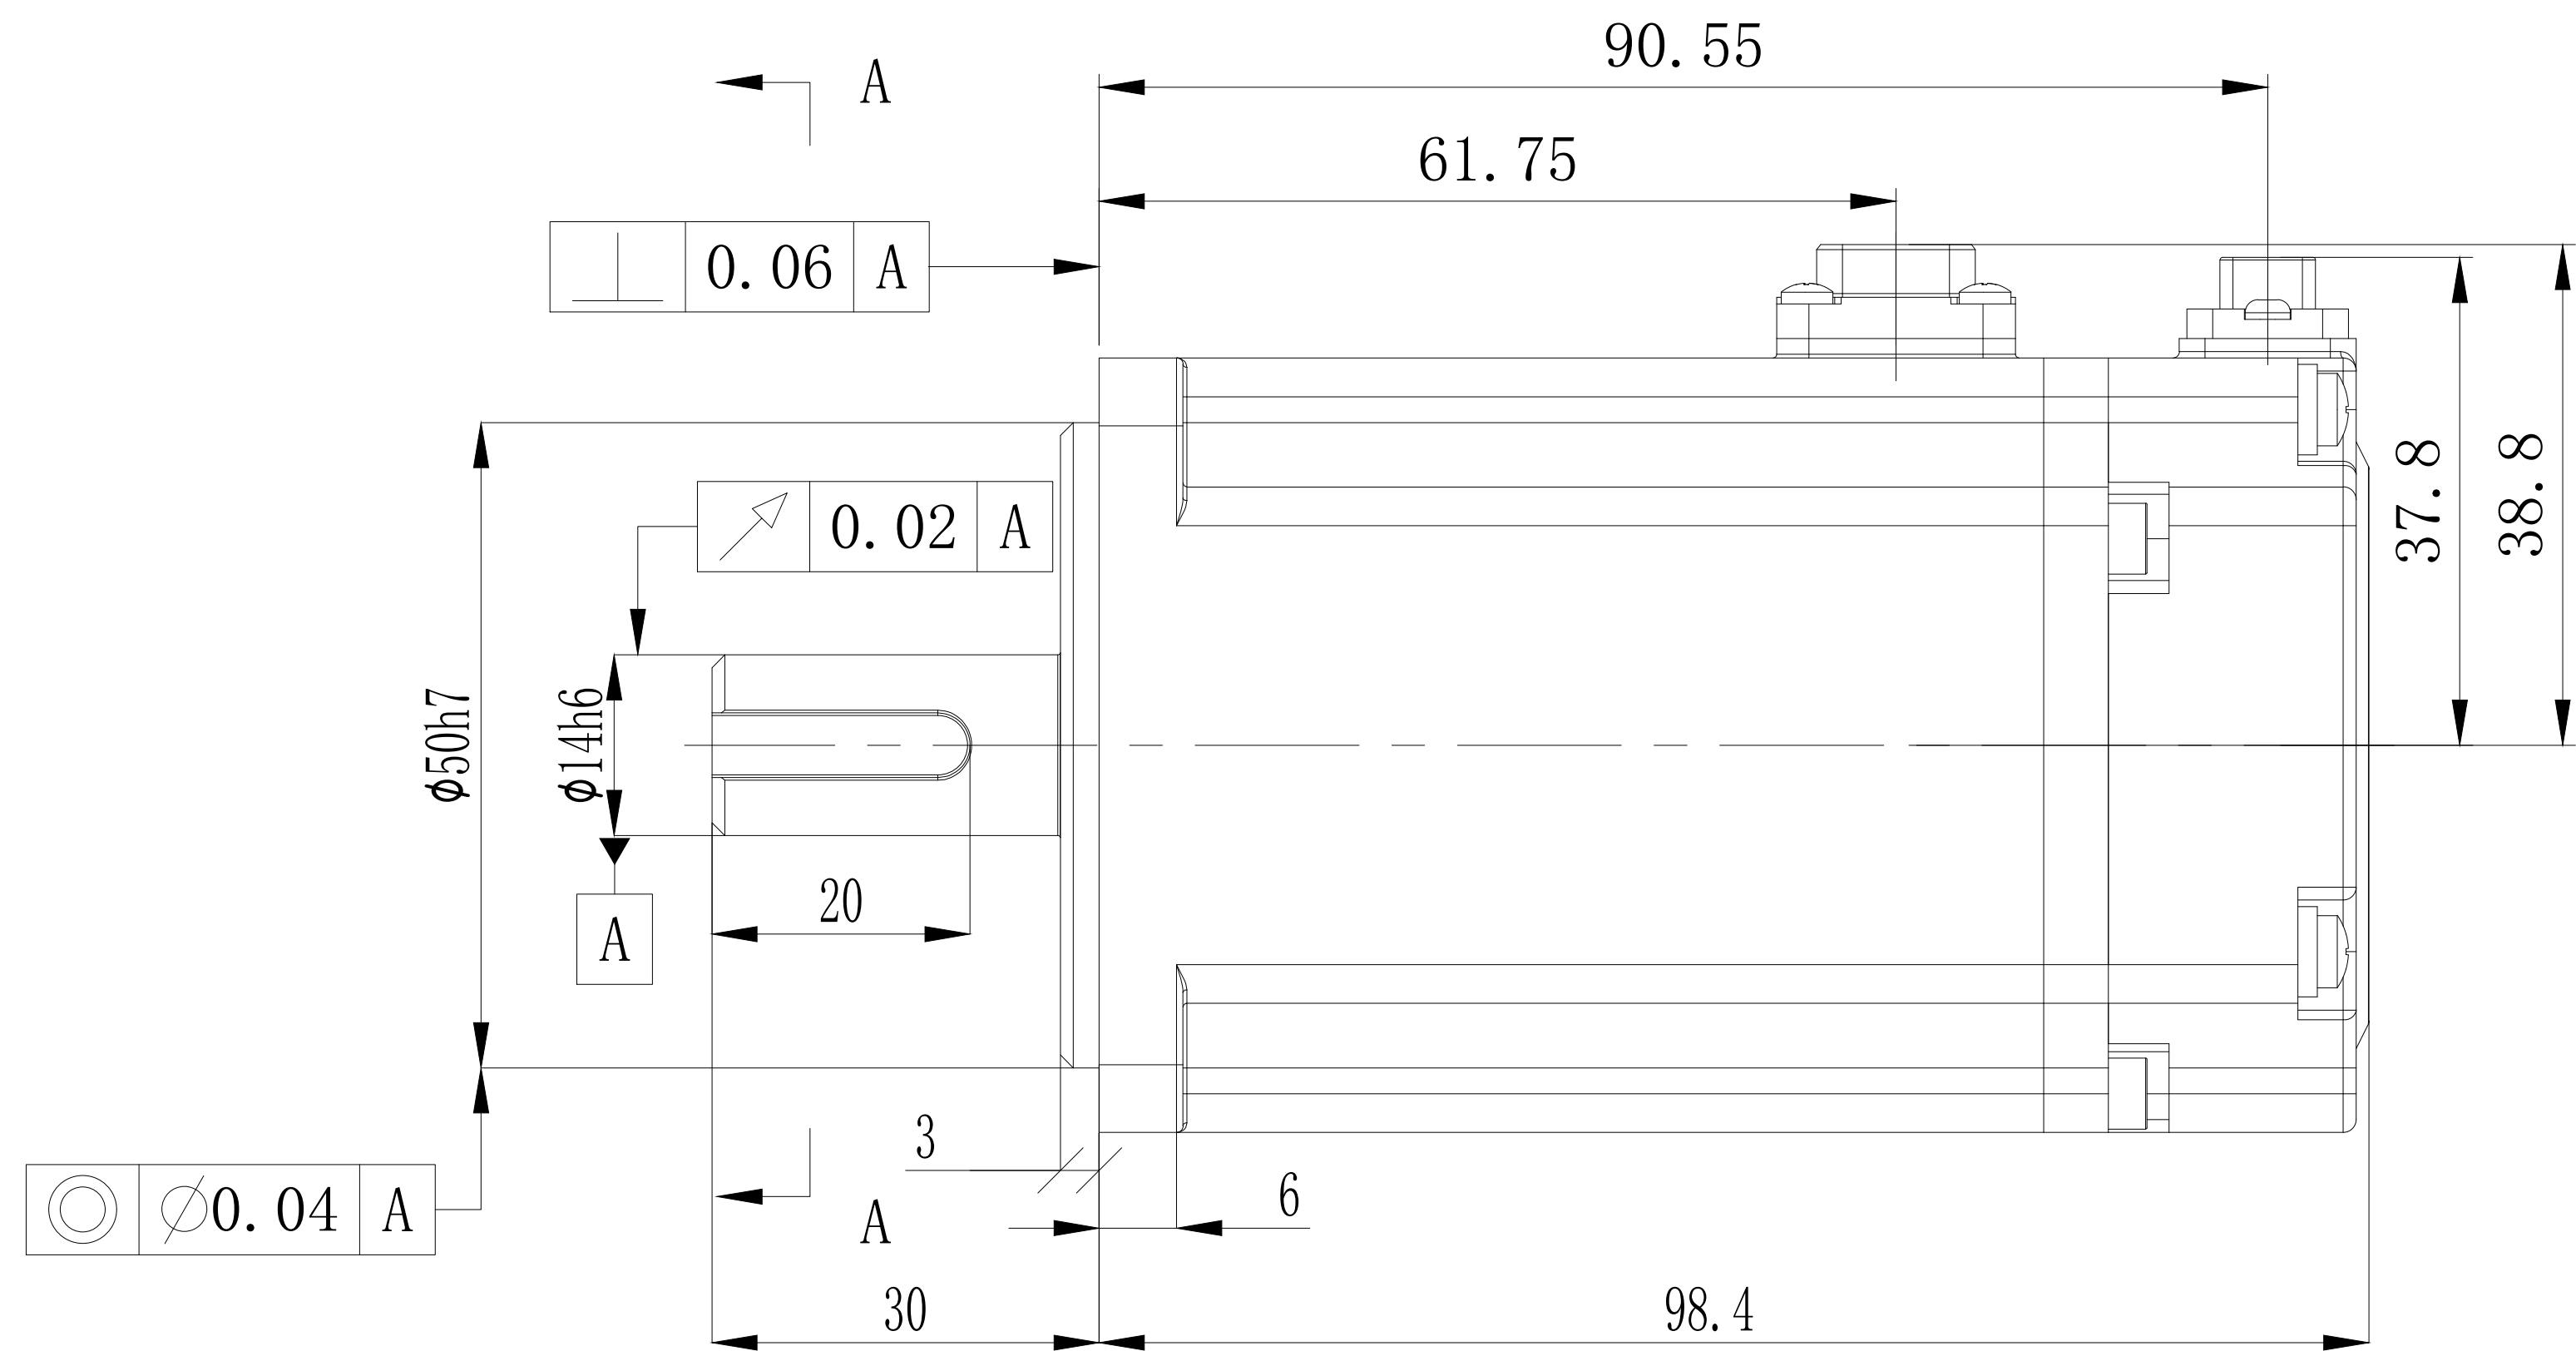

电机型号
MS6H-60CN30B3-20P4

A-A
2 : 1

						无锡信捷			
						外观图			
标记	处数	分区	更改文件号	签字	日期	图样标记	图样标记	重量	比例
设计			标准化						1:2
校对									
审核			会签						
工艺			批准			共 1 张	第 1 张		
						MS6H(S)-60CN30B3-20P4			