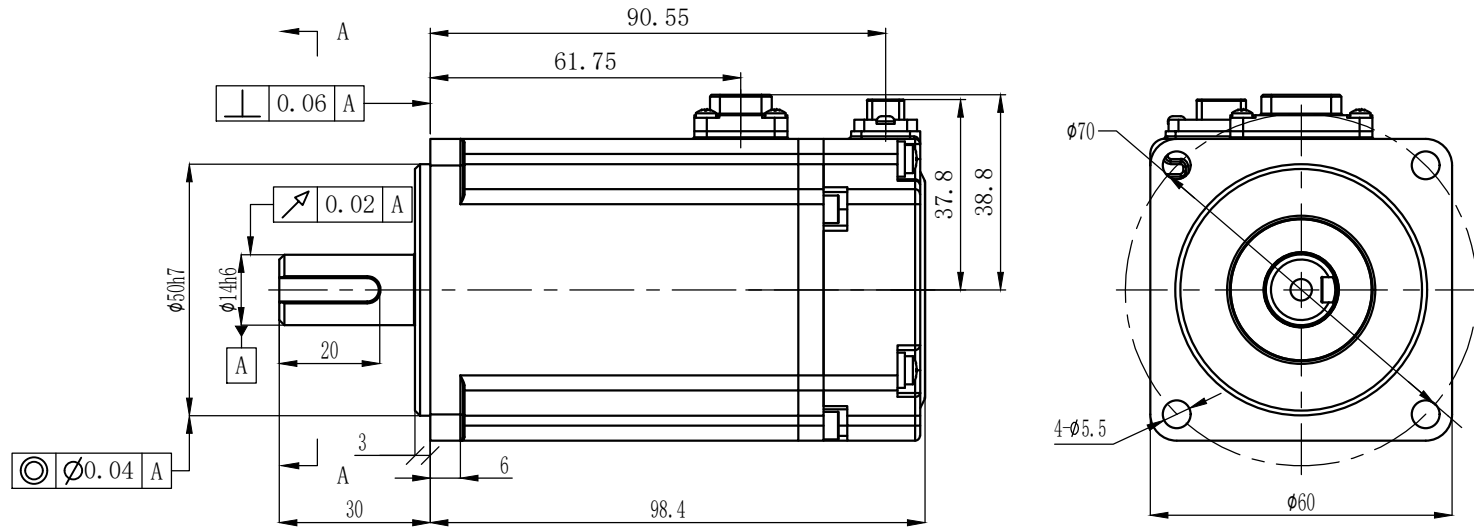

电机型号  
MS6S-60CM30B3-20P4

A-A  
2:1

无锡信捷

外观图

MS6H(S)-60CS(M)30B3-20P4

标记	处数	分区	更改文件号	签字	日期				
设计			标准化			图样标记	图样标记	重量	比例
校对									1:2
审核			会签						
工艺			批准			共 1 张		第 1 张	