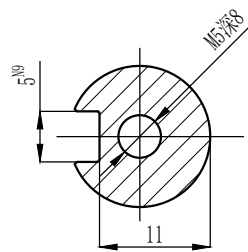

电机型号  
MS6S-60CM30B3-20P4

A-A  
2:1

无锡信捷

外观图

MS6H(S)-60CS(M)30B3-20P4

标记	处数	分区	更改文件号	签字	日期				
设计			标准化			图样标记	图样标记	重量	比例
校对									1:2
审核			会签						
工艺			批准			共 1 张		第 1 张	