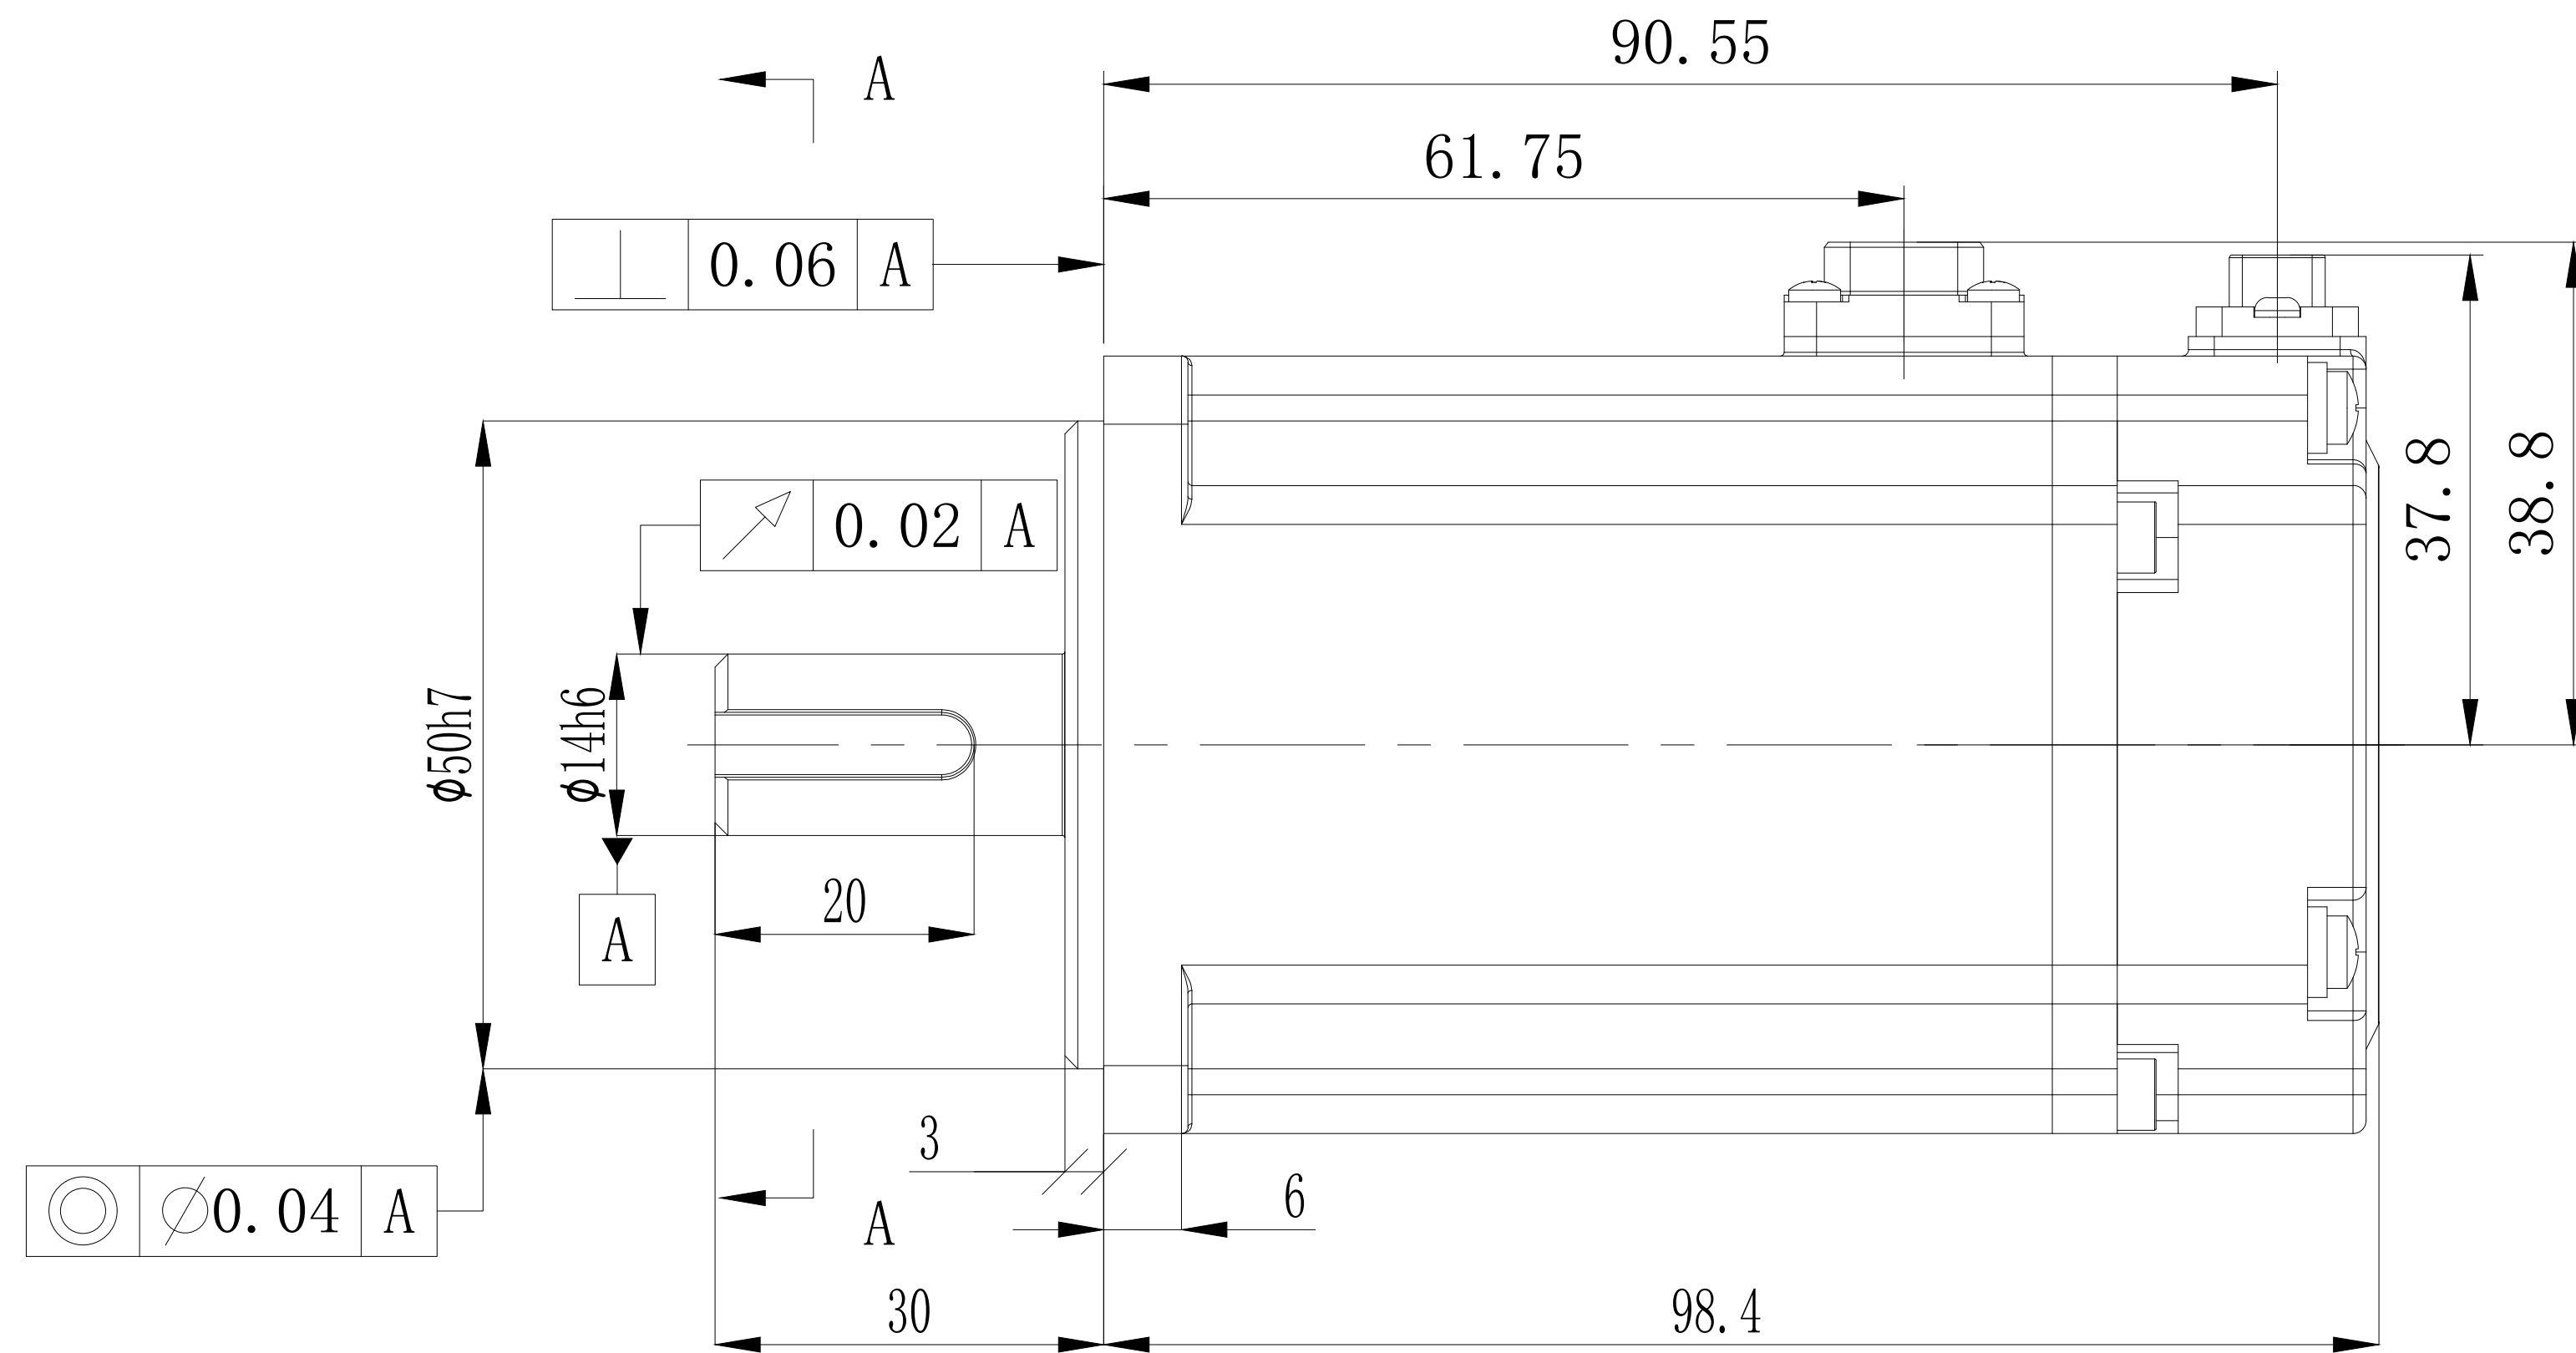

电机型号
MS6S-60CN30B3-20P4

A-A
2 : 1

						无锡信捷			
						外观图			
						MS6H(S)-60CN30B3-20P4			
标记	处数	分区	更改文件号	签字	日期	图样标记	图样标记	重量	比例
设计			标准化						1:2
校对									
审核			会签						
工艺			批准			共 1 张	第 1 张		