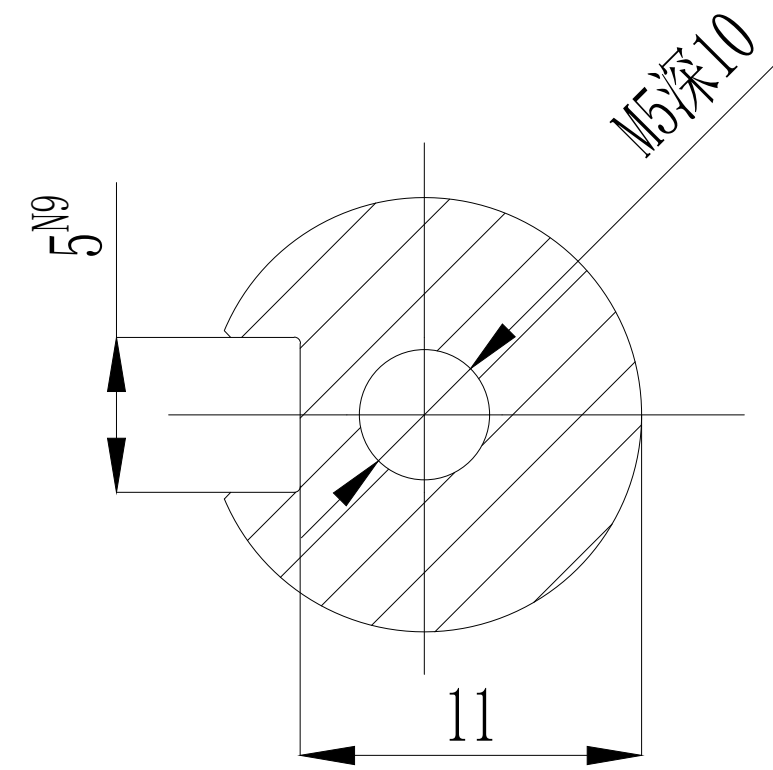

电机型号
MS6S-60CN30B3-20P4

A-A
2 : 1

						无锡信捷			
						外观图			
						MS6H(S)-60CN30B3-20P4			
标记	处数	分区	更改文件号	签字	日期	图样标记	图样标记	重量	比例
设计			标准化						1:2
校对									
审核			会签						
工艺			批准			共 1 张	第 1 张		