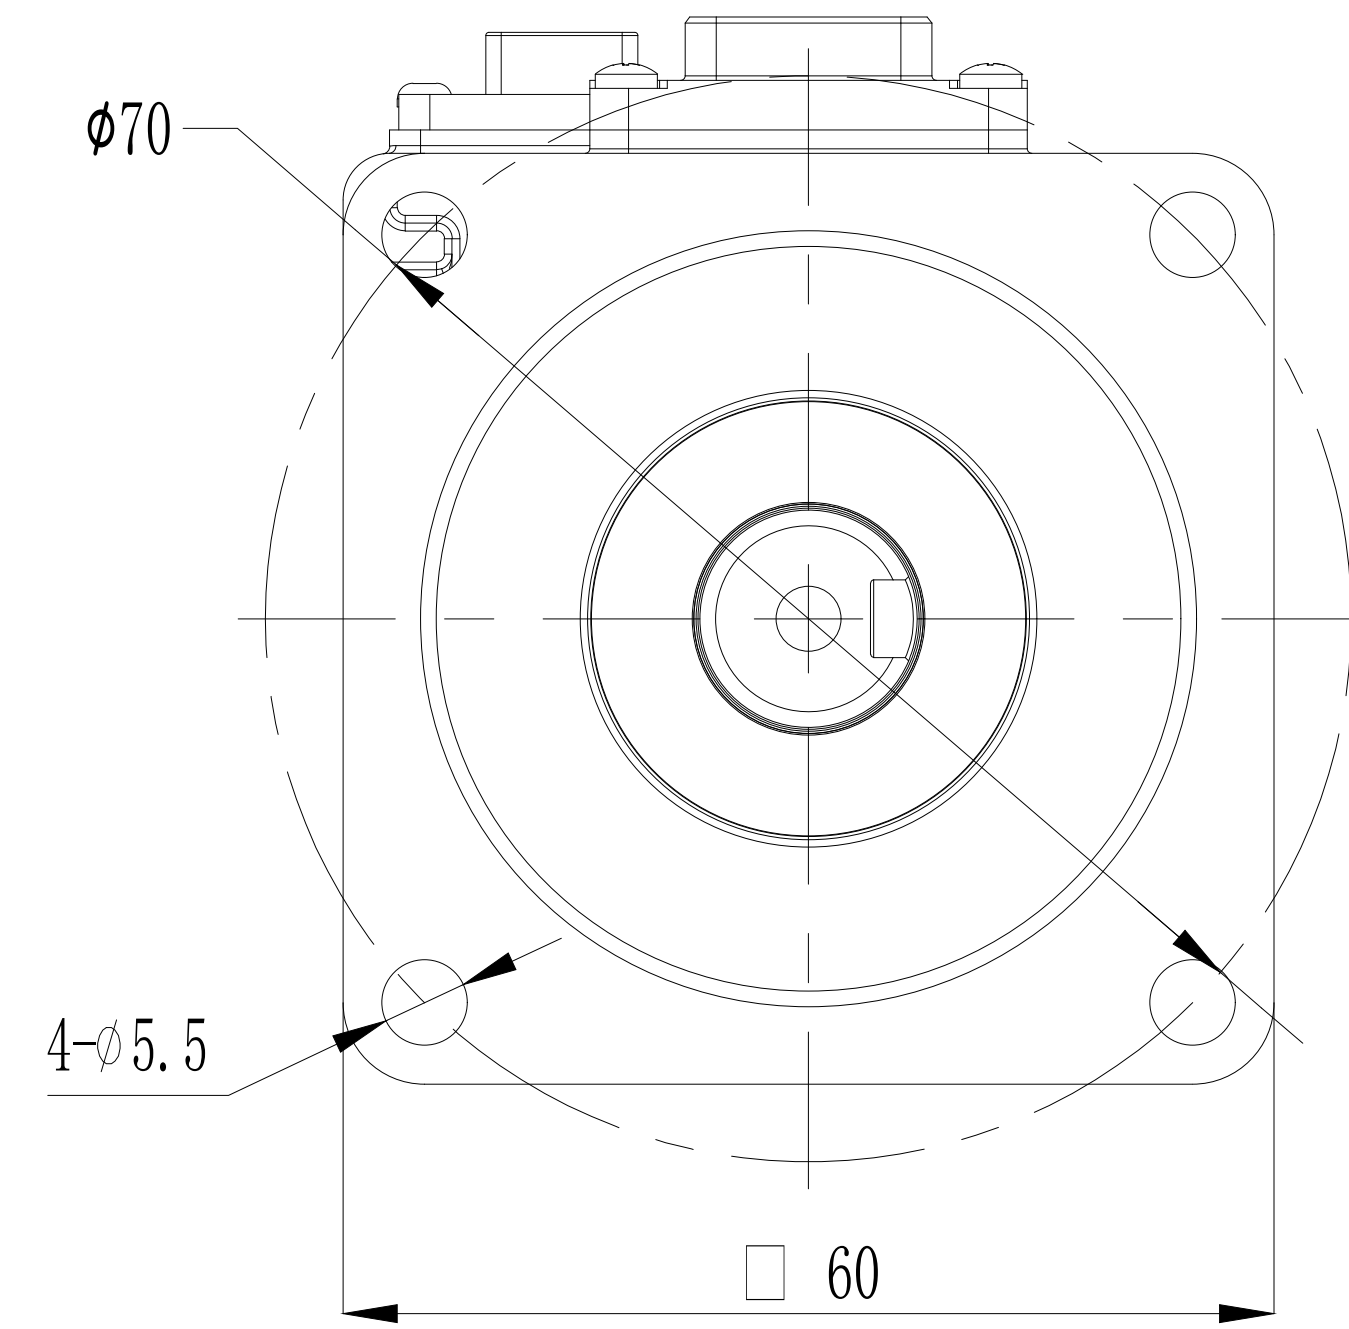

电机型号
MS6S-60CN30B3-20P4

A-A
2 : 1

						无锡信捷			
						外观图			
						MS6H(S)-60CN30B3-20P4			
标记	处数	分区	更改文件号	签字	日期	图样标记	图样标记	重量	比例
设计			标准化						1:2
校对									
审核			会签						
工艺			批准			共 1 张	第 1 张		