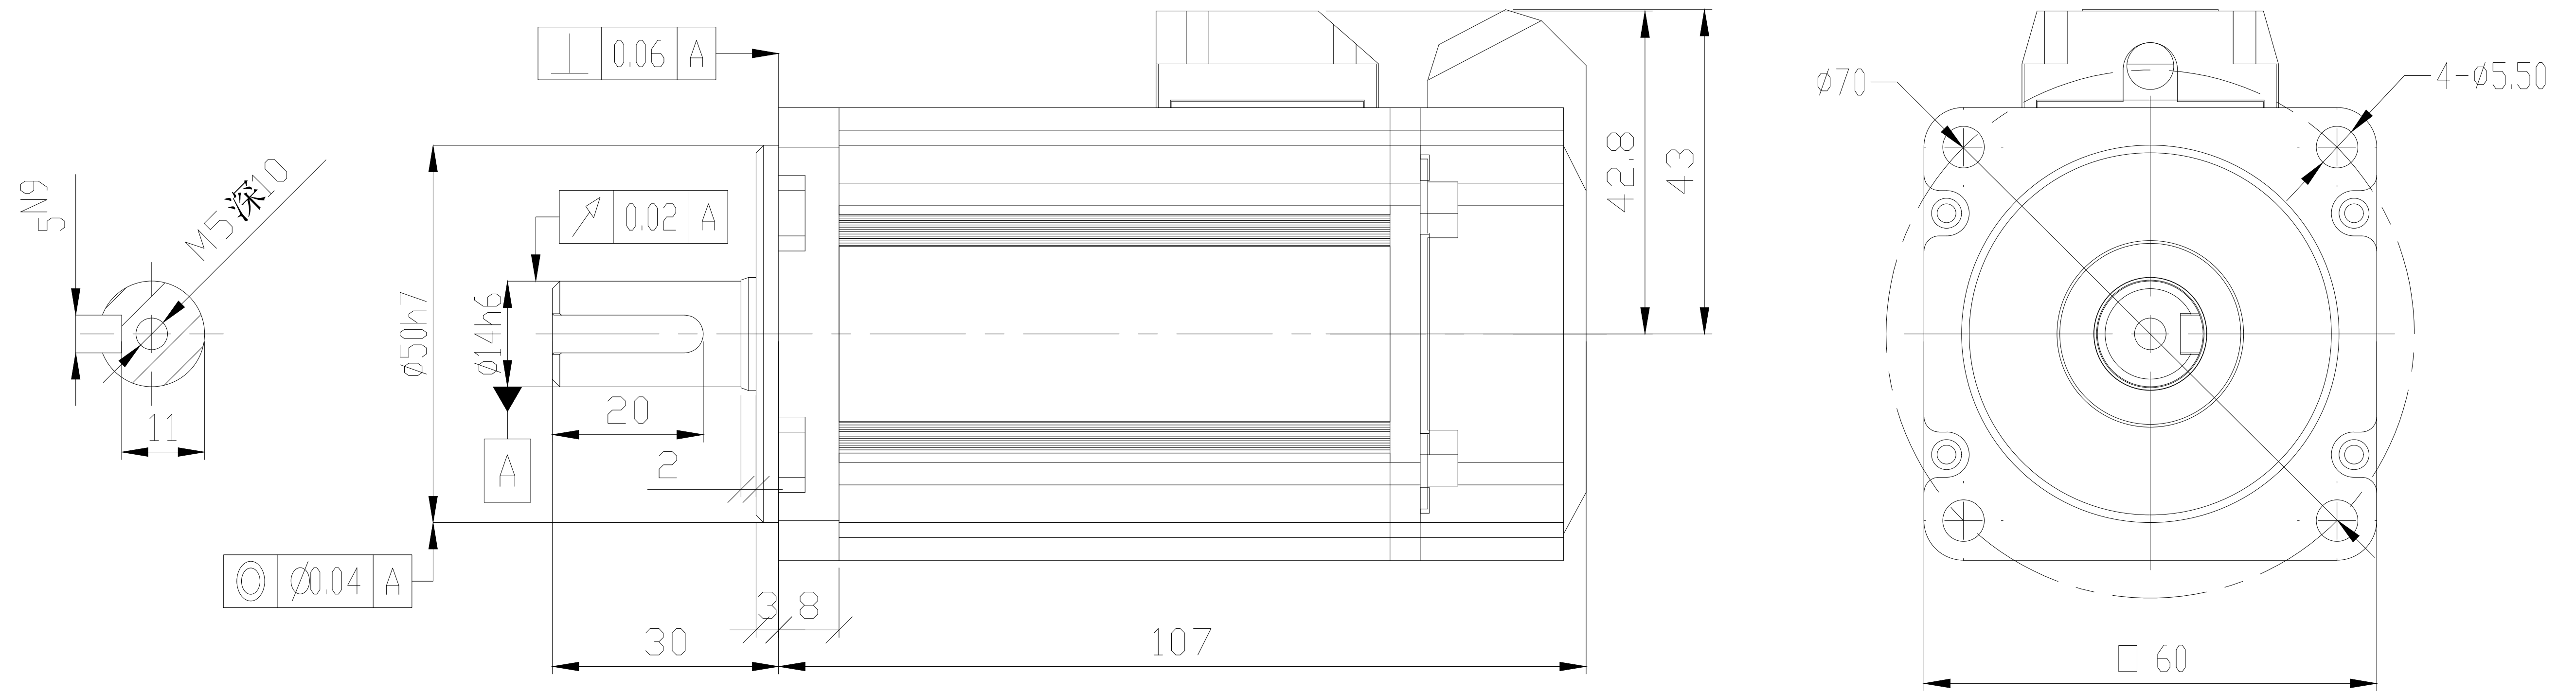

电机型号
MS6S-60CS30B1-20P4

						无锡信捷			
						60小惯量外形图			
标记	处数	分区	更改文件号	签字	日期	图样标记	图样标记	重量	比例
设计			标准化					0.687Kg	1:1
审核			校对						
工艺			批准			共	张	第	张
						MS6S-60CS30B1-WXT-20P4			