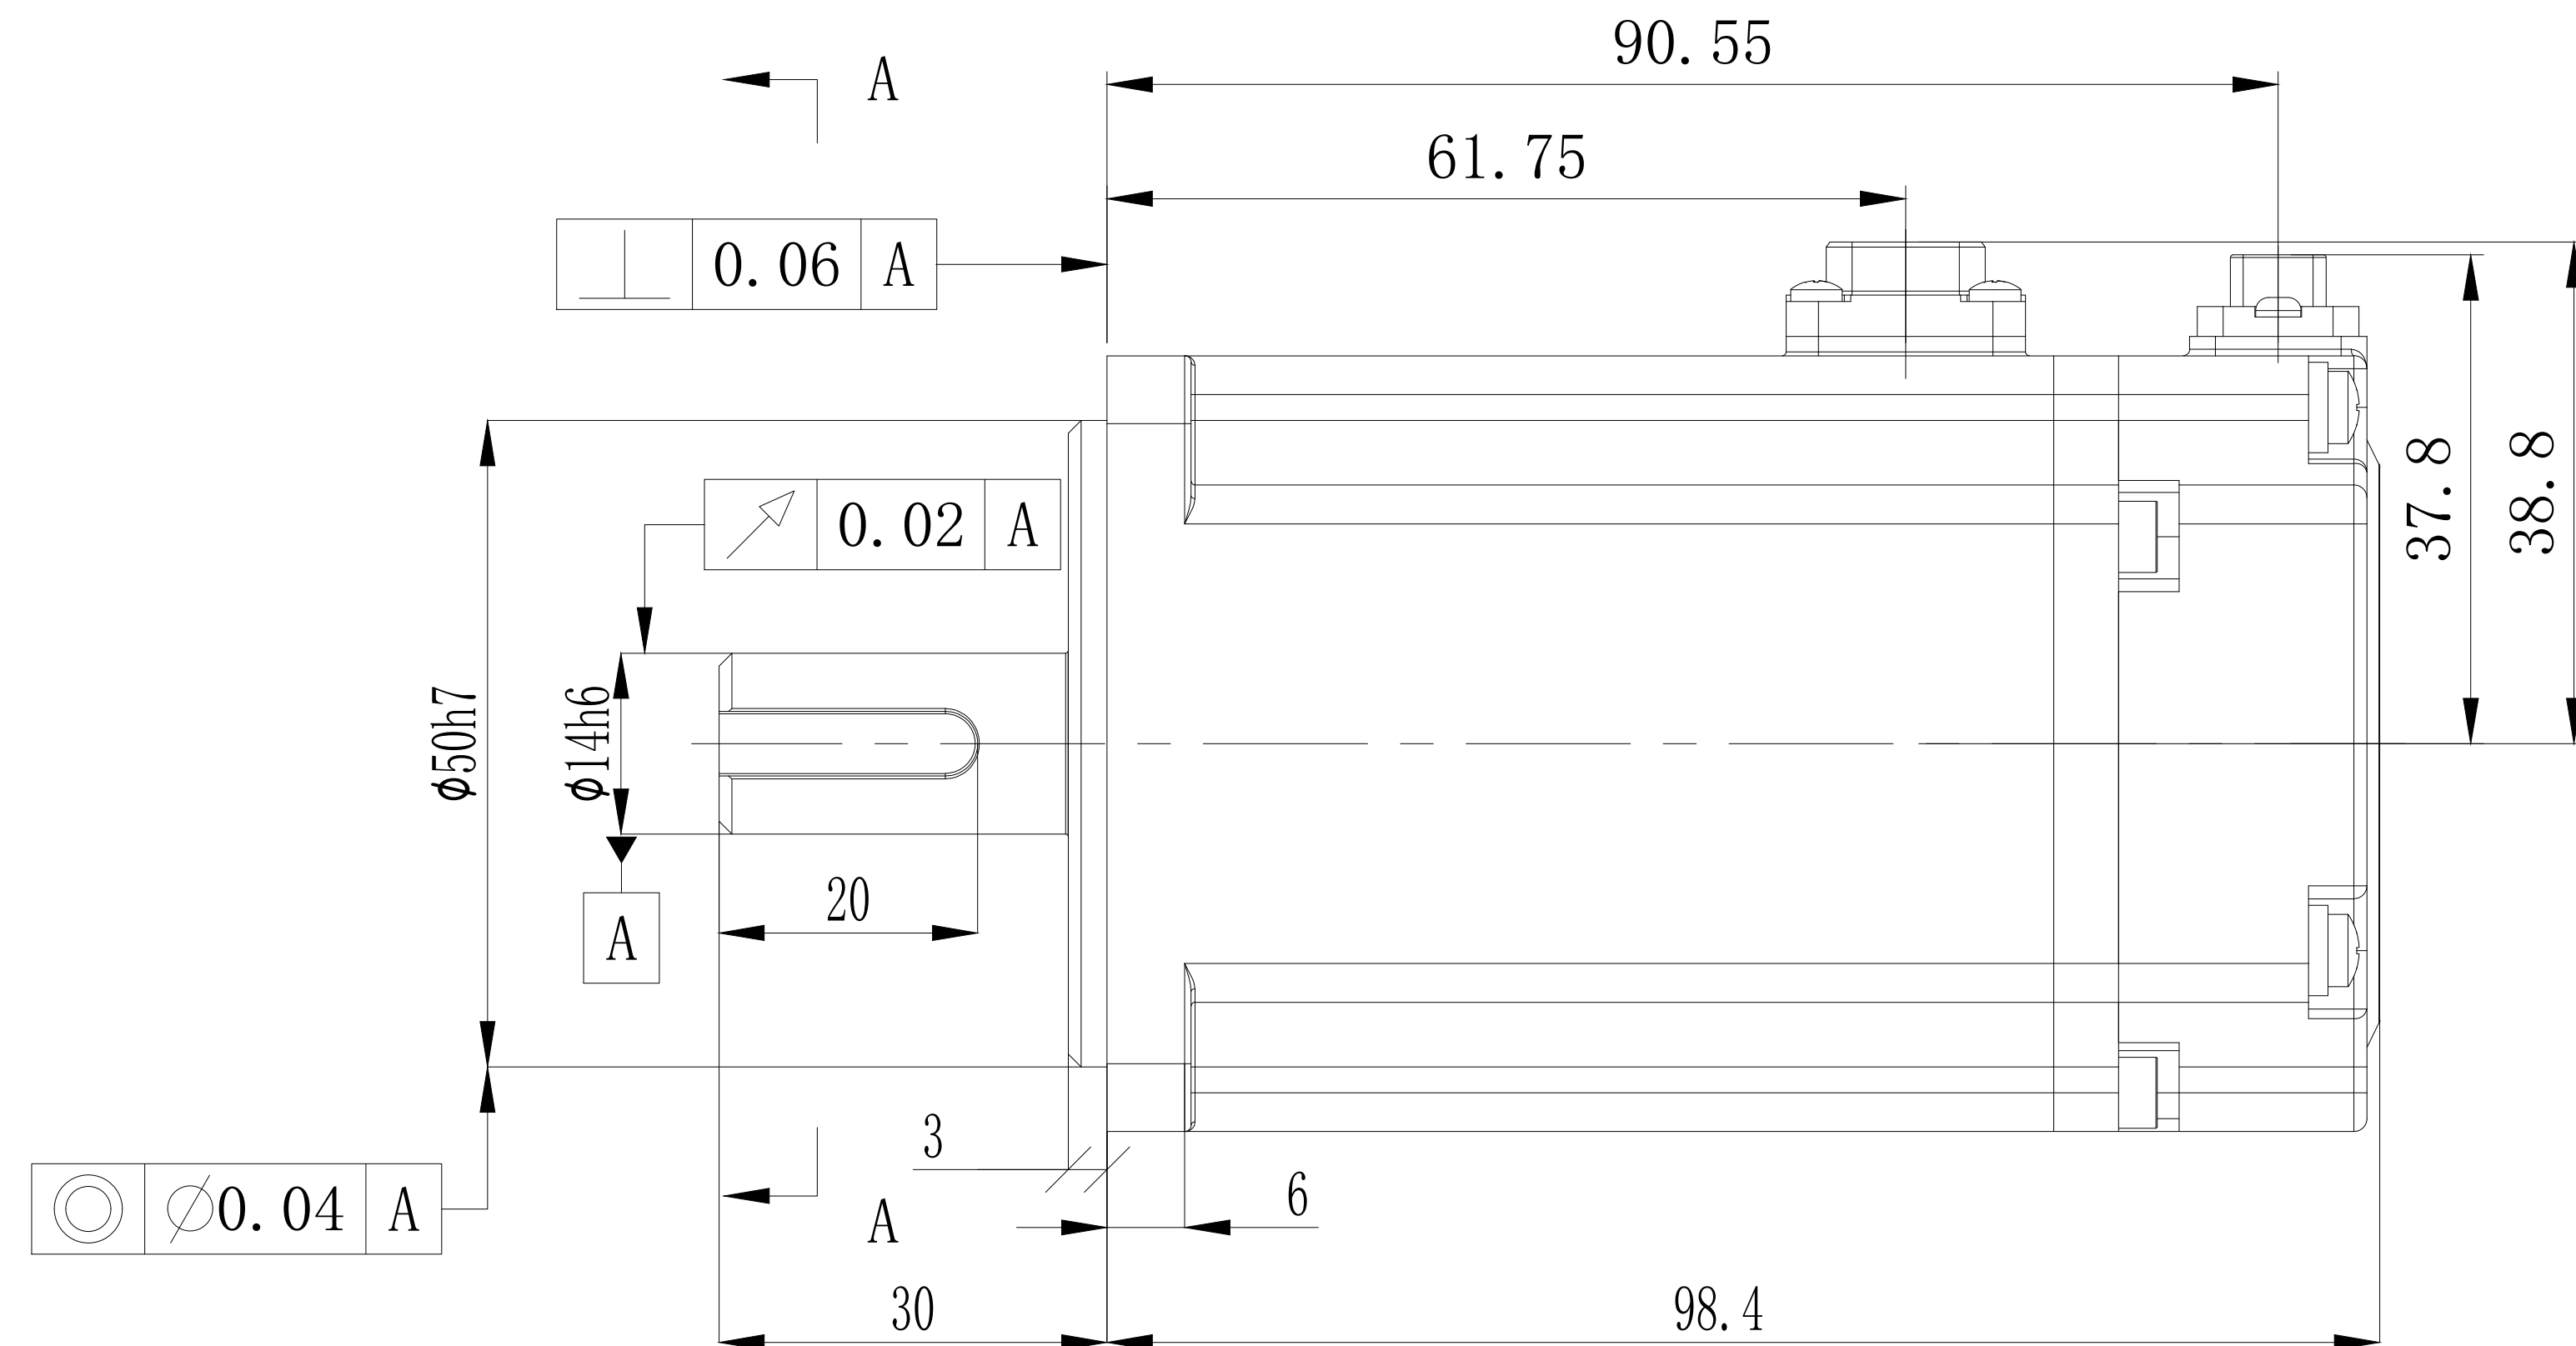

电机型号  
MS6S-60CS30B3-20P4

A-A  
2:1

						无锡信捷			
						外观图			
标记	处数	分区	更改文件号	签字	日期	图样标记	图样标记	重量	比例
设计			标准化						1:2
校对									
审核			会签						
工艺			批准			共 1 张	第 1 张		
						MS6H(S)-60CS(M)30B3-20P4			