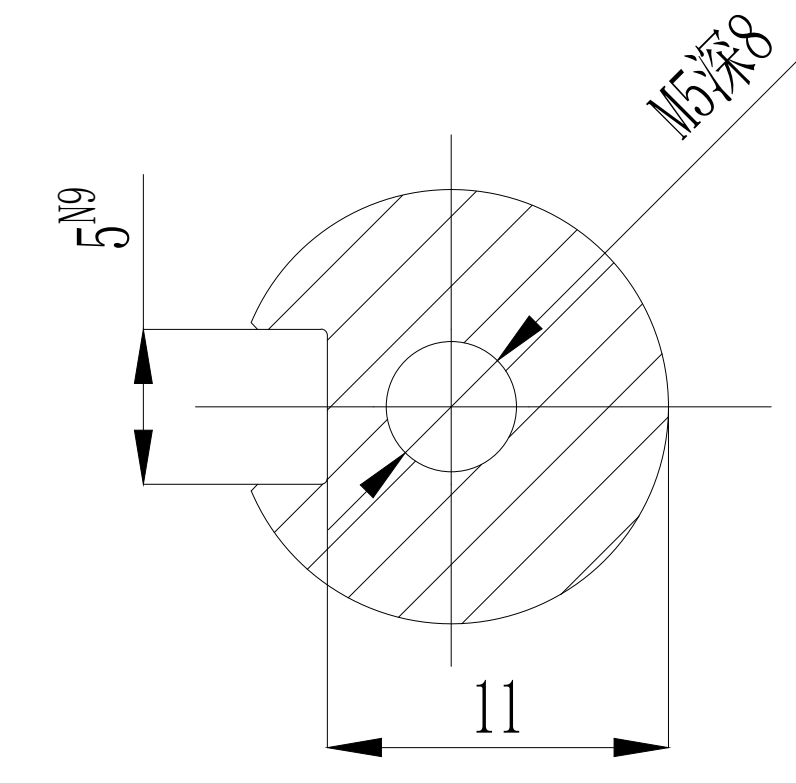

电机型号  
MS6S-60CS30B3-20P4

A-A  
2:1

						无锡信捷			
						外观图			
标记	处数	分区	更改文件号	签字	日期	图样标记	图样标记	重量	比例
设计			标准化						1:2
校对									
审核			会签						
工艺			批准			共 1 张	第 1 张		
						MS6H(S)-60CS(M)30B3-20P4			