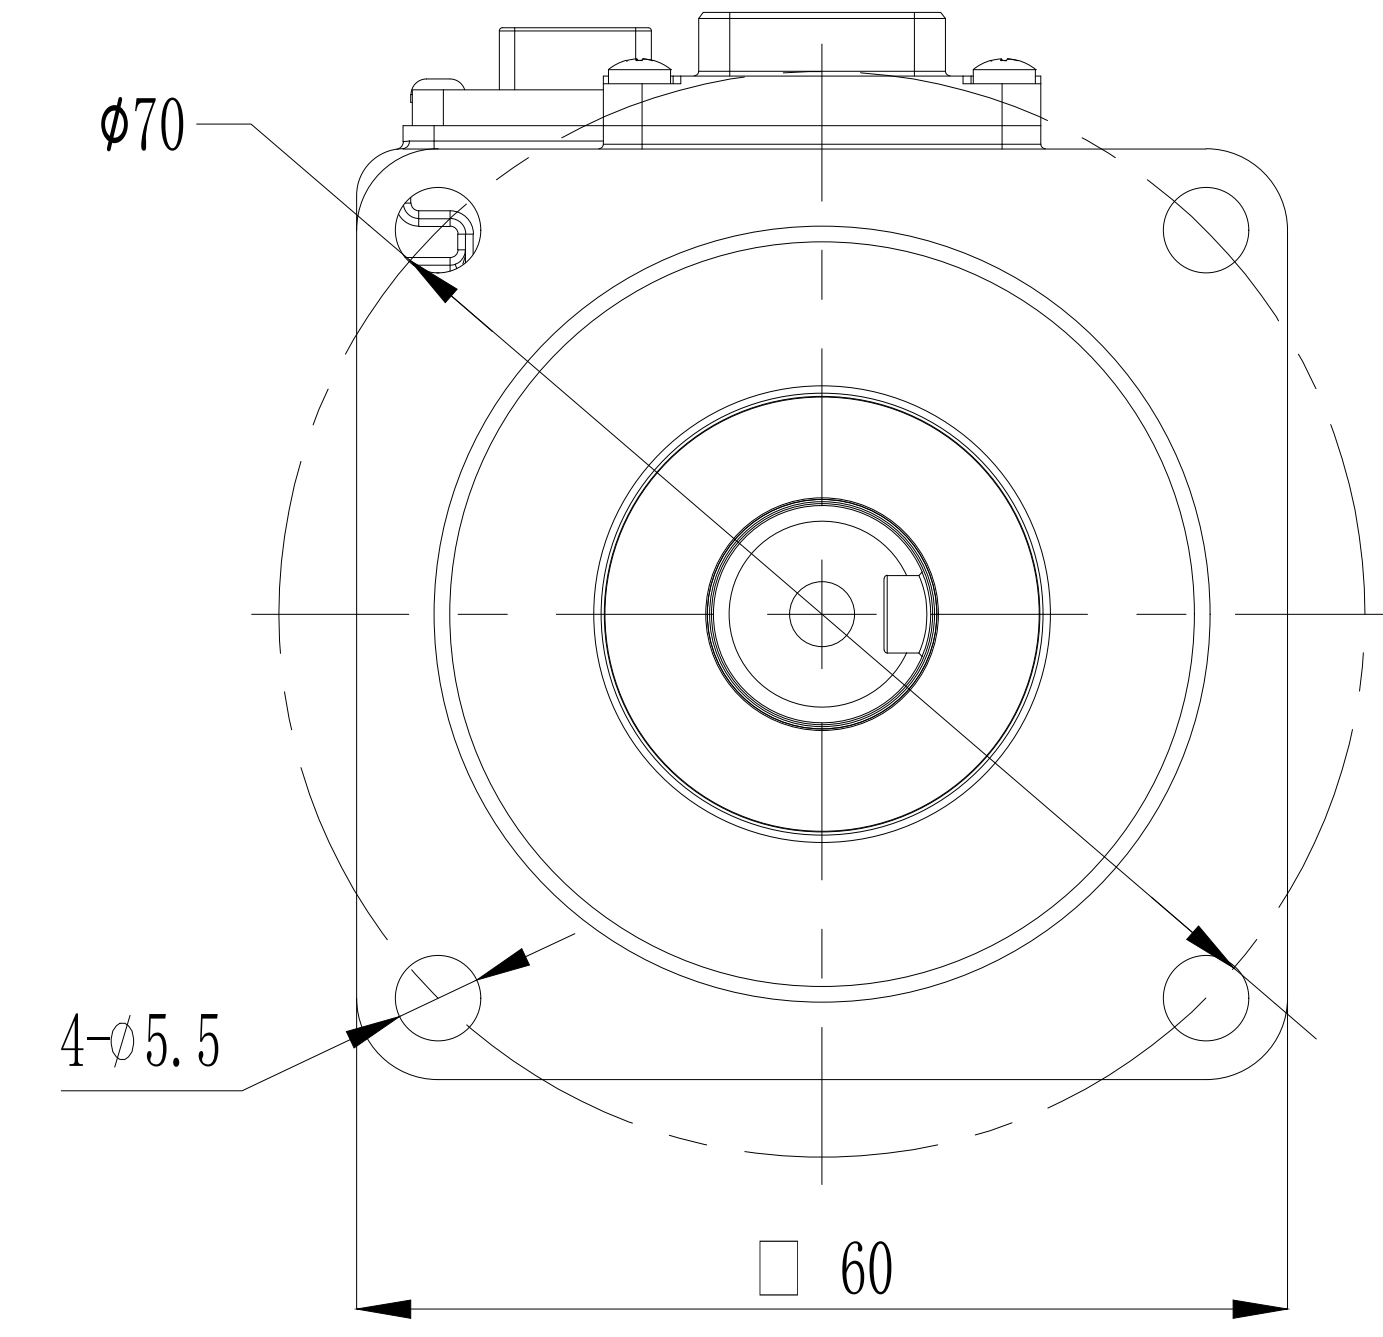

电机型号  
MS6S-60CS30B3-20P4

A-A  
2:1

						无锡信捷			
						外观图			
标记	处数	分区	更改文件号	签字	日期	图样标记	图样标记	重量	比例
设计			标准化						1:2
校对									
审核			会签						
工艺			批准			共 1 张	第 1 张		
						MS6H(S)-60CS(M)30B3-20P4			