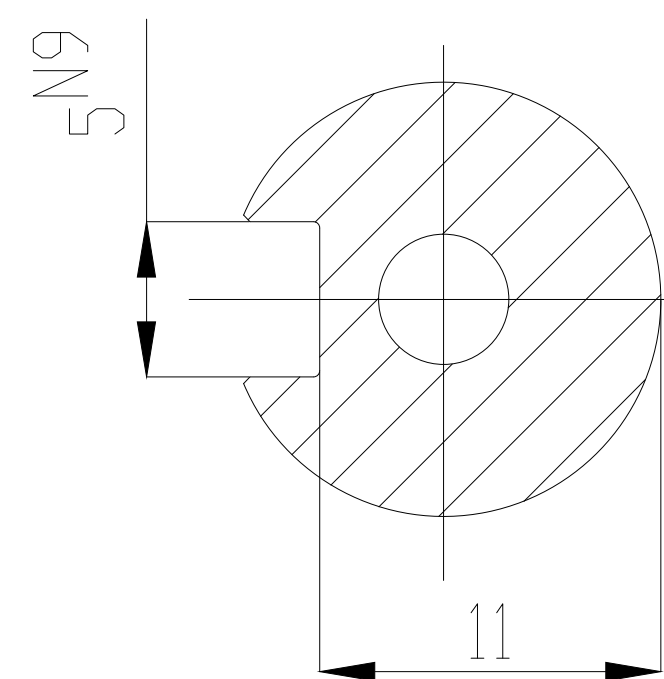

电机型号
MS6S-60CS30BZ3-20P4

						无锡信捷			
						外观图			
标记	处数	分区	更改文件号	签字	日期	图样标记	图样标记	重量	比例
设计			标准化					0.963Kg	1:1
校对									
审核			会签						
工艺			批准			共 1 张	第 1 张		
						MS6H(S)-60CS(CM)30BZ3-20P4			