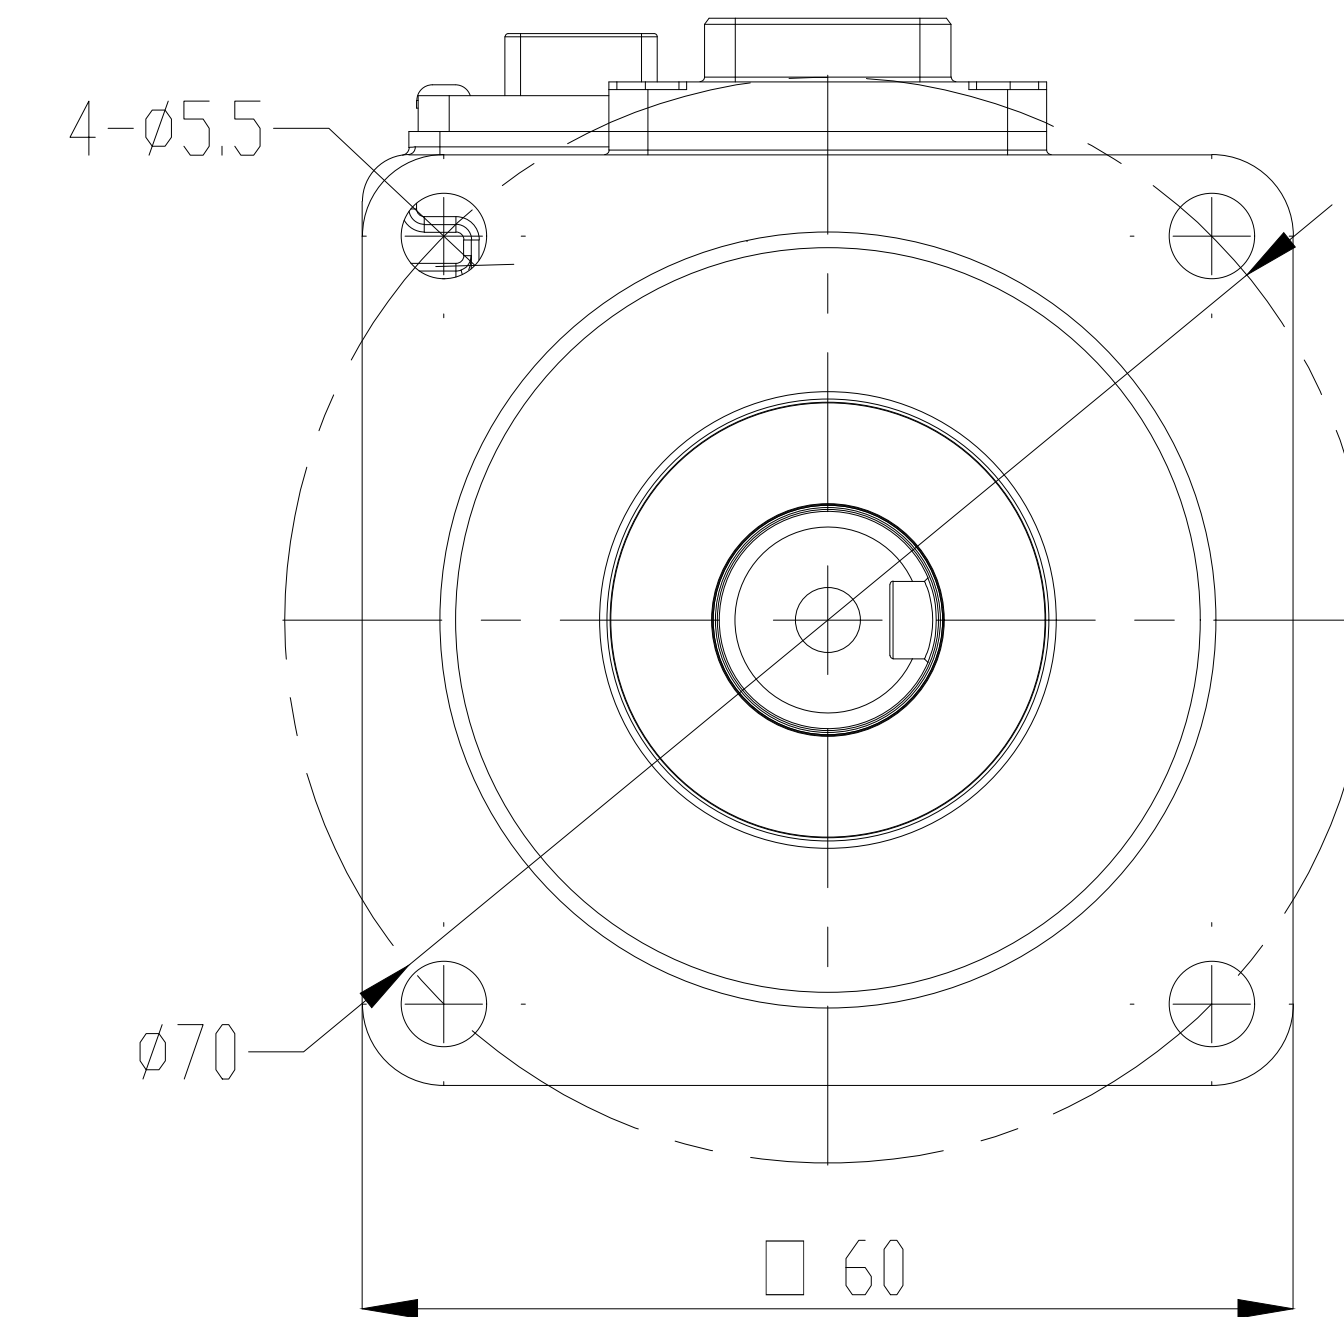

电机型号
MS6S-60CS30BZ3-20P4

						无锡信捷			
						外观图			
标记	处数	分区	更改文件号	签字	日期	图样标记	图样标记	重量	比例
设计			标准化					0.963Kg	1:1
校对									
审核			会签						
工艺			批准			共 1 张	第 1 张		
						MS6H(S)-60CS(CM)30BZ3-20P4			