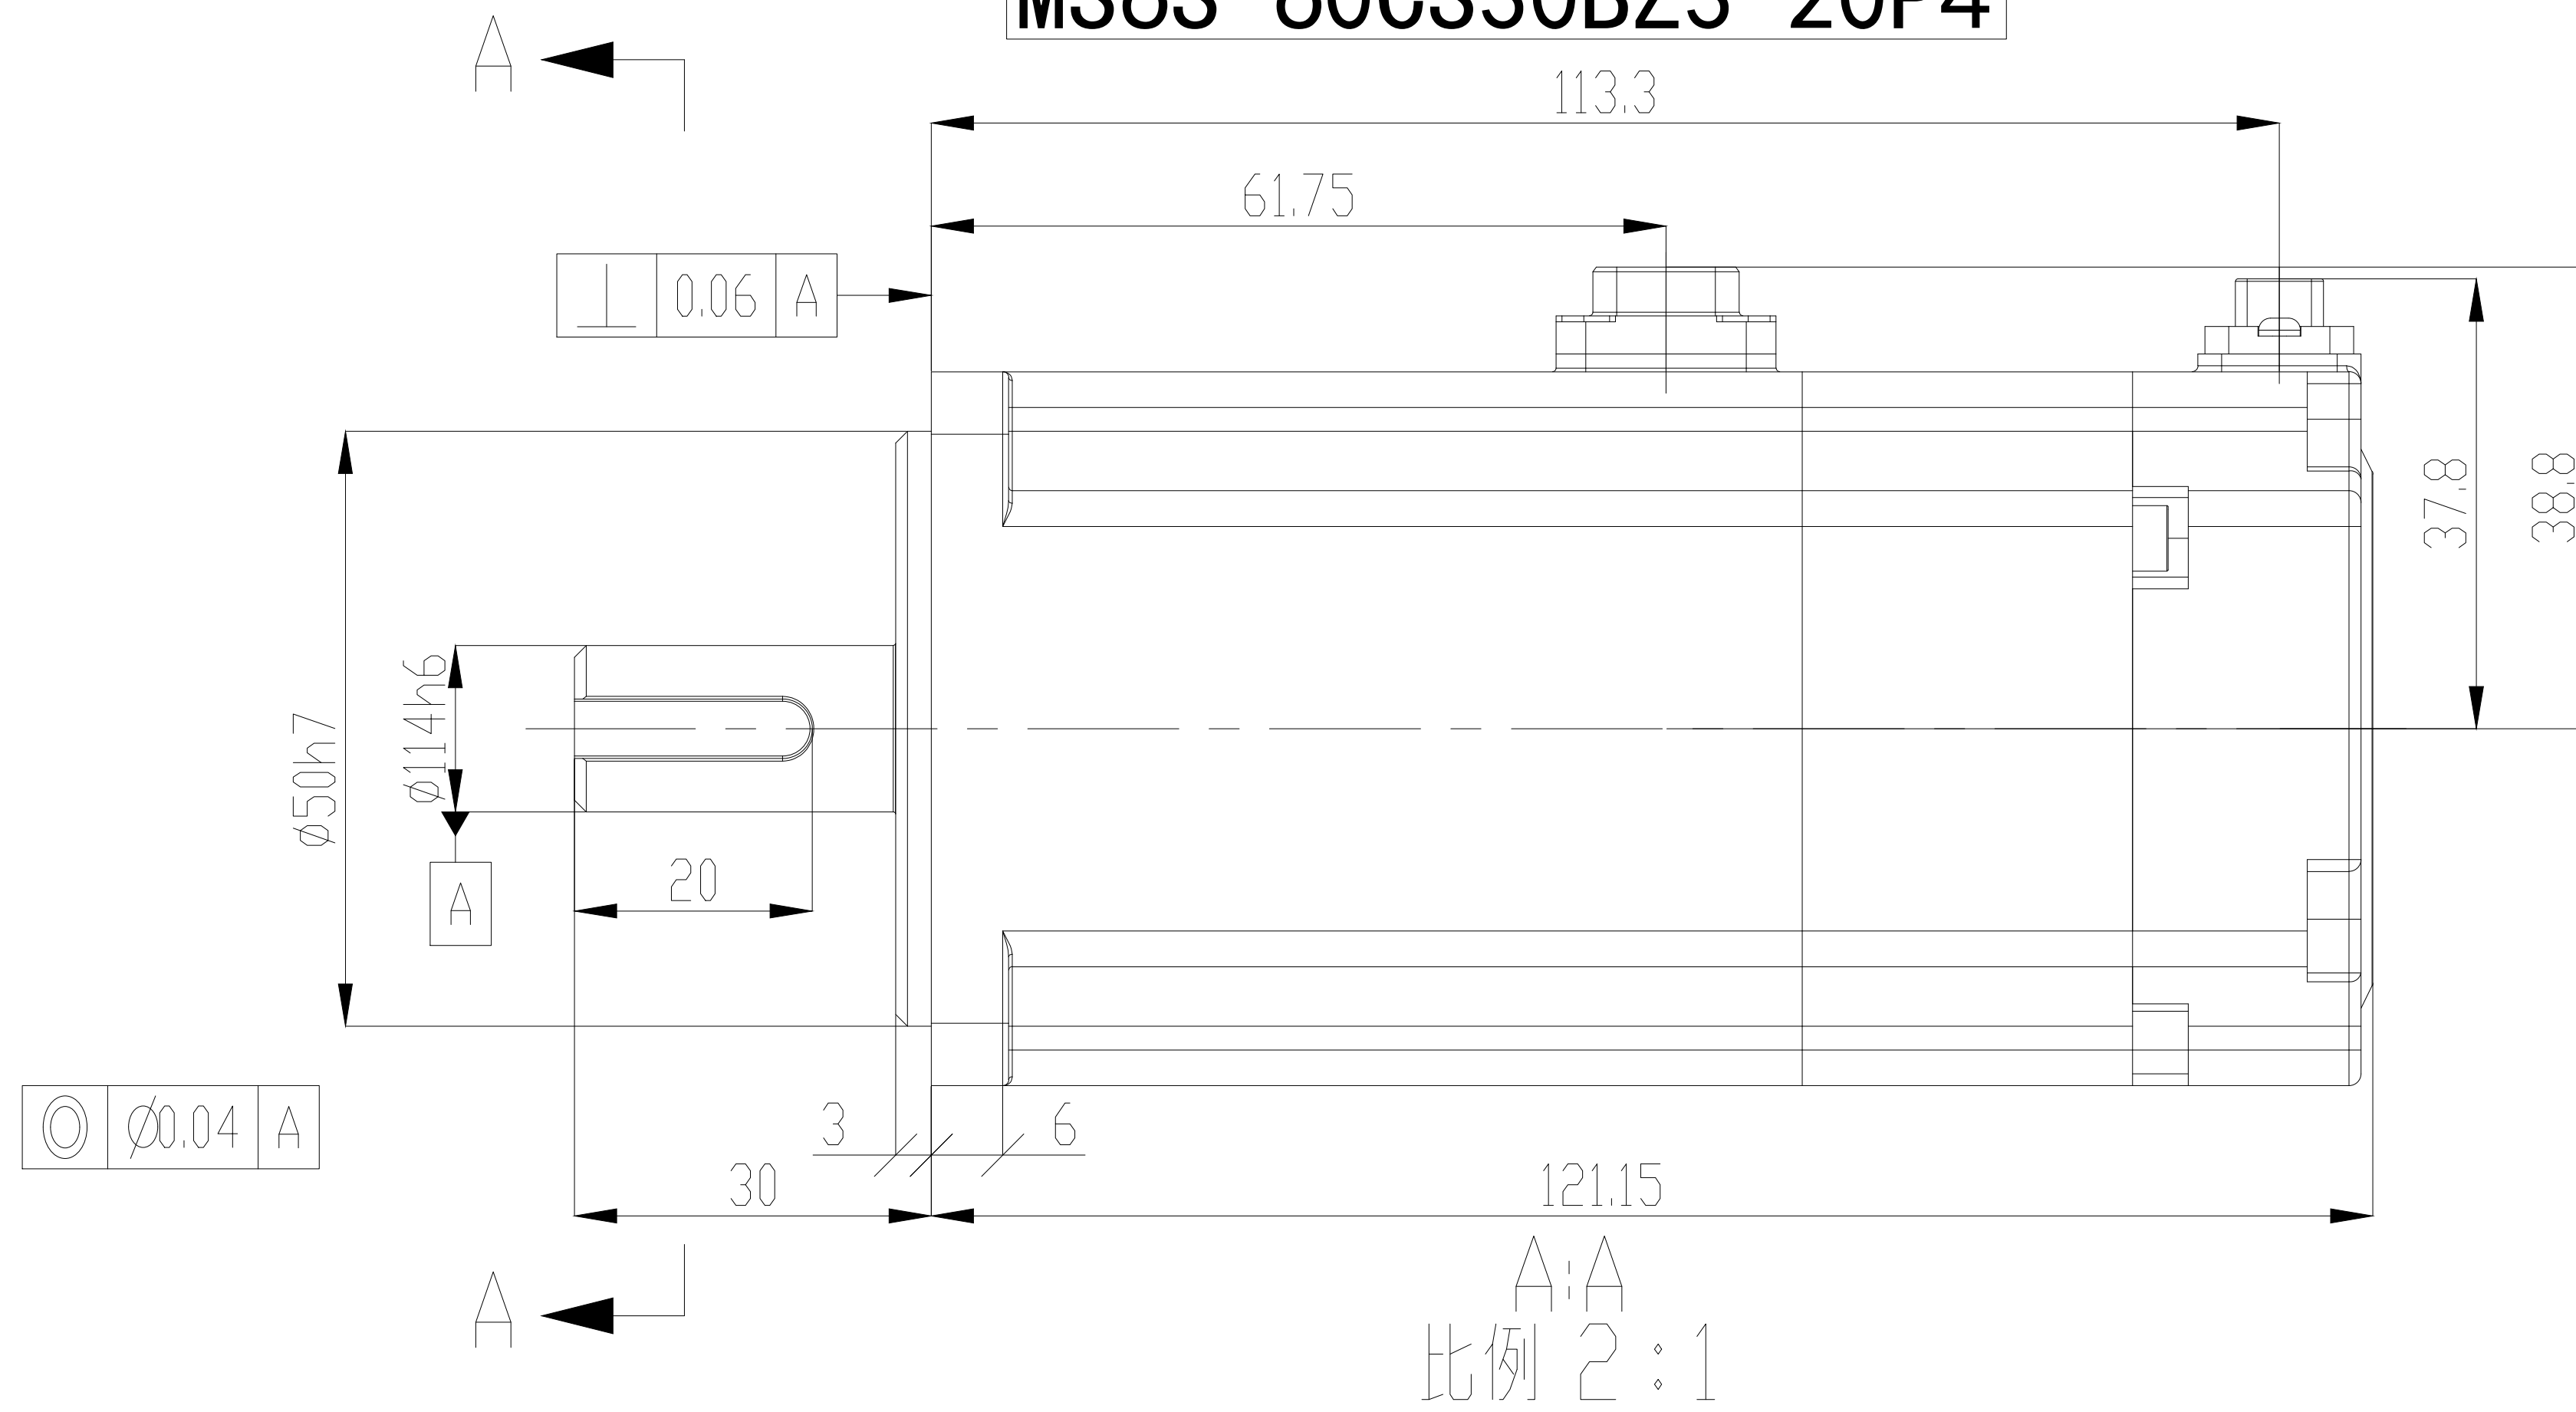

电机型号
MS6S-60CS30BZ3-20P4

						无锡信捷			
						外观图			
标记	处数	分区	更改文件号	签字	日期	图样标记	图样标记	重量	比例
设计			标准化					0.963Kg	1:1
校对									
审核			会签						
工艺			批准			共 1 张	第 1 张		
						MS6H(S)-60CS(CM)30BZ3-20P4			