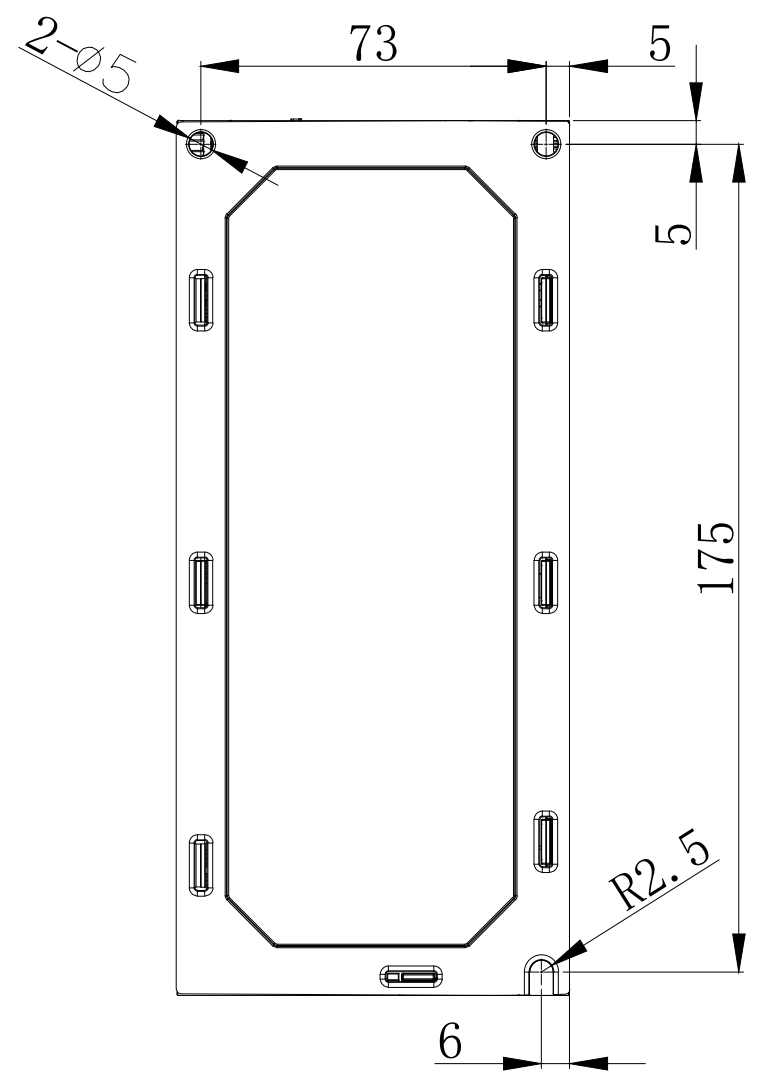

DS5K2-42P3-PTA

| | | | |
|----|----|-----------|-------|
| 版本 | 坐标 | 变更单号/变更内容 | 签名/日期 |
| | | | |

| | | | |
|--------------|--|----------------------|--|
| 无锡信捷电气股份有限公司 | | DS5K2-42P3-PTA-外观尺寸图 | |
| 240219 | | 240219 | |
| 设计/日期 | | 制图 | |
| 校对/日期 | | 审核 | |
| 审核/日期 | | | |
| 批准/日期 | | | |