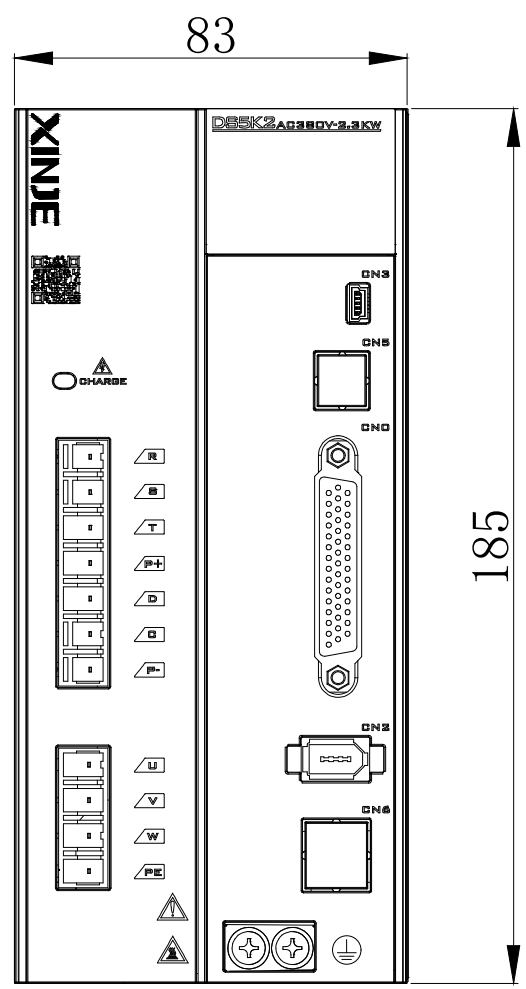

DS5K2-42P3-PTA

| | | | |
|----|----|-----------|-------|
| 版本 | 坐标 | 变更单号/变更内容 | 签名/日期 |
| | | | |

| | | | |
|--------------|--|----------------------|--|
| 无锡信捷电气股份有限公司 | | DS5K2-42P3-PTA-外观尺寸图 | |
| 240219 | | 240219 | |
| 设计/日期 | | 制图 | |
| 校对/日期 | | 审核 | |
| 审核/日期 | | | |
| 批准/日期 | | | |